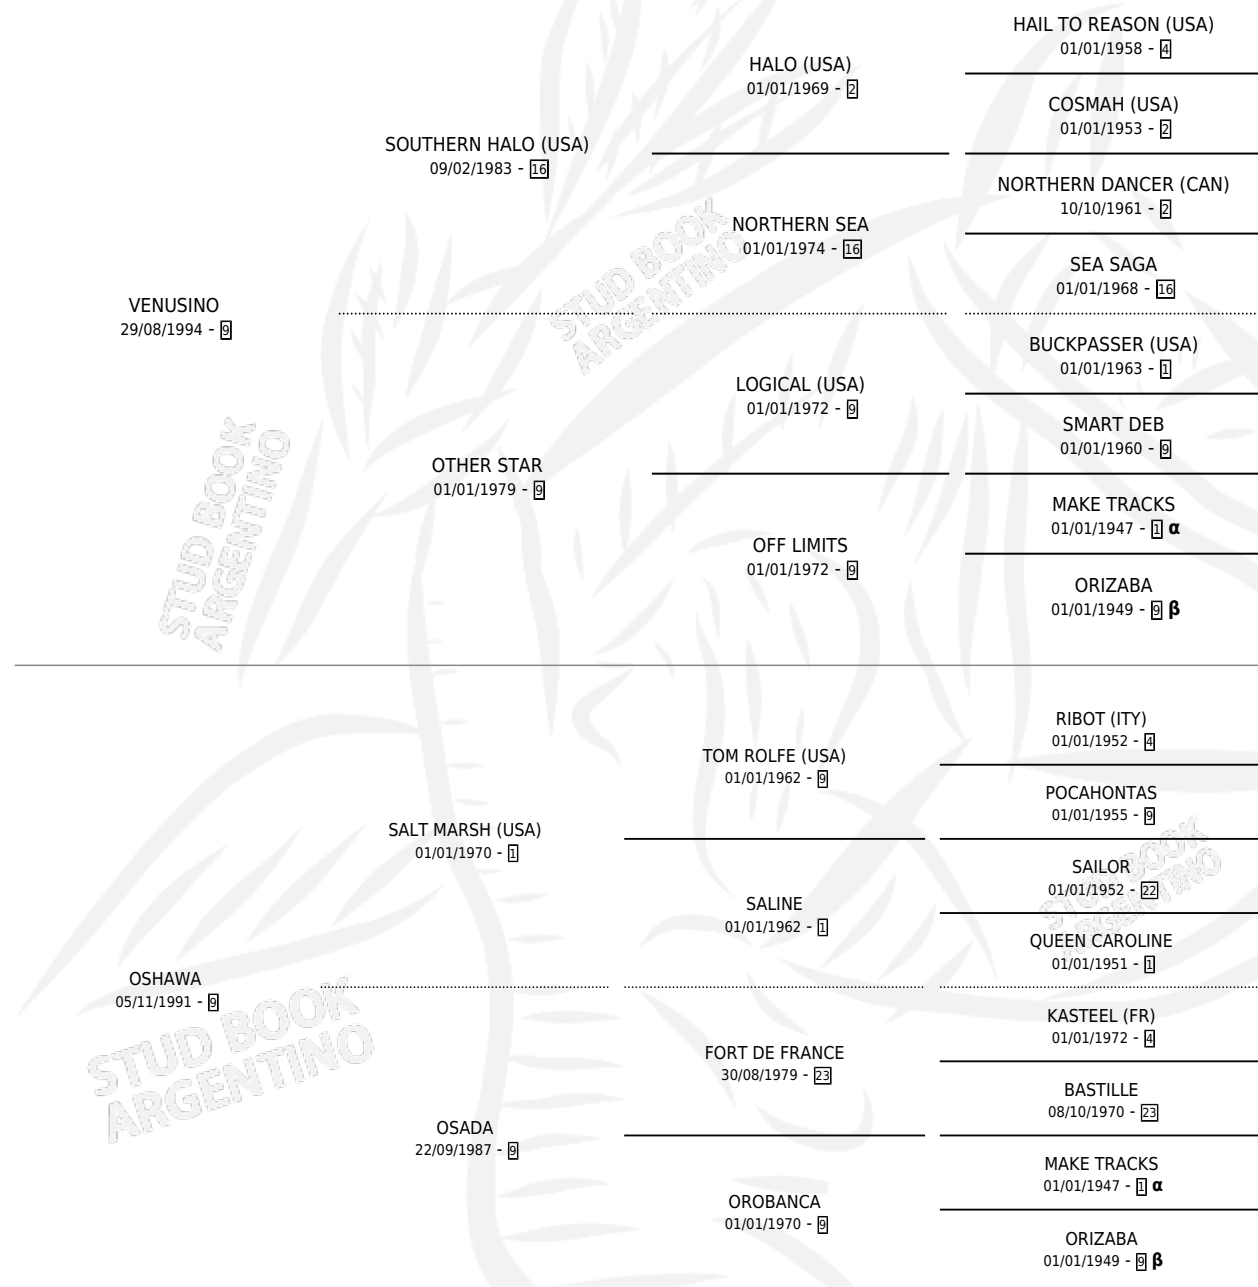

VENUS TRACKS

por VENUSINO y OSHAWA por SALT MARSH (USA)

PEDIGREE

Argentina · Hembra · Zaino Doradillo · SP · 21/09/2005
Familia 9-g · Volumen 39

ESTADO

TIPIFICACIÓN SANGUÍNEA	X
TIPIFICACIÓN POR ADN	✓
PASAPORTE	X
IDENTIFICACIÓN POR MICROCHIP	X
REPRODUCTOR	✓

Lugar de nacimiento: El Entrerriano

Criador: Paz Carlos Alberto

~

HIJOS

	MACHOS	HEMBRAS
3 NACIERON	2	1
SIN ACTUACIONES		

INBREEDING : α,β

CAMPAÑA

Solo carreras oficiales de Argentina