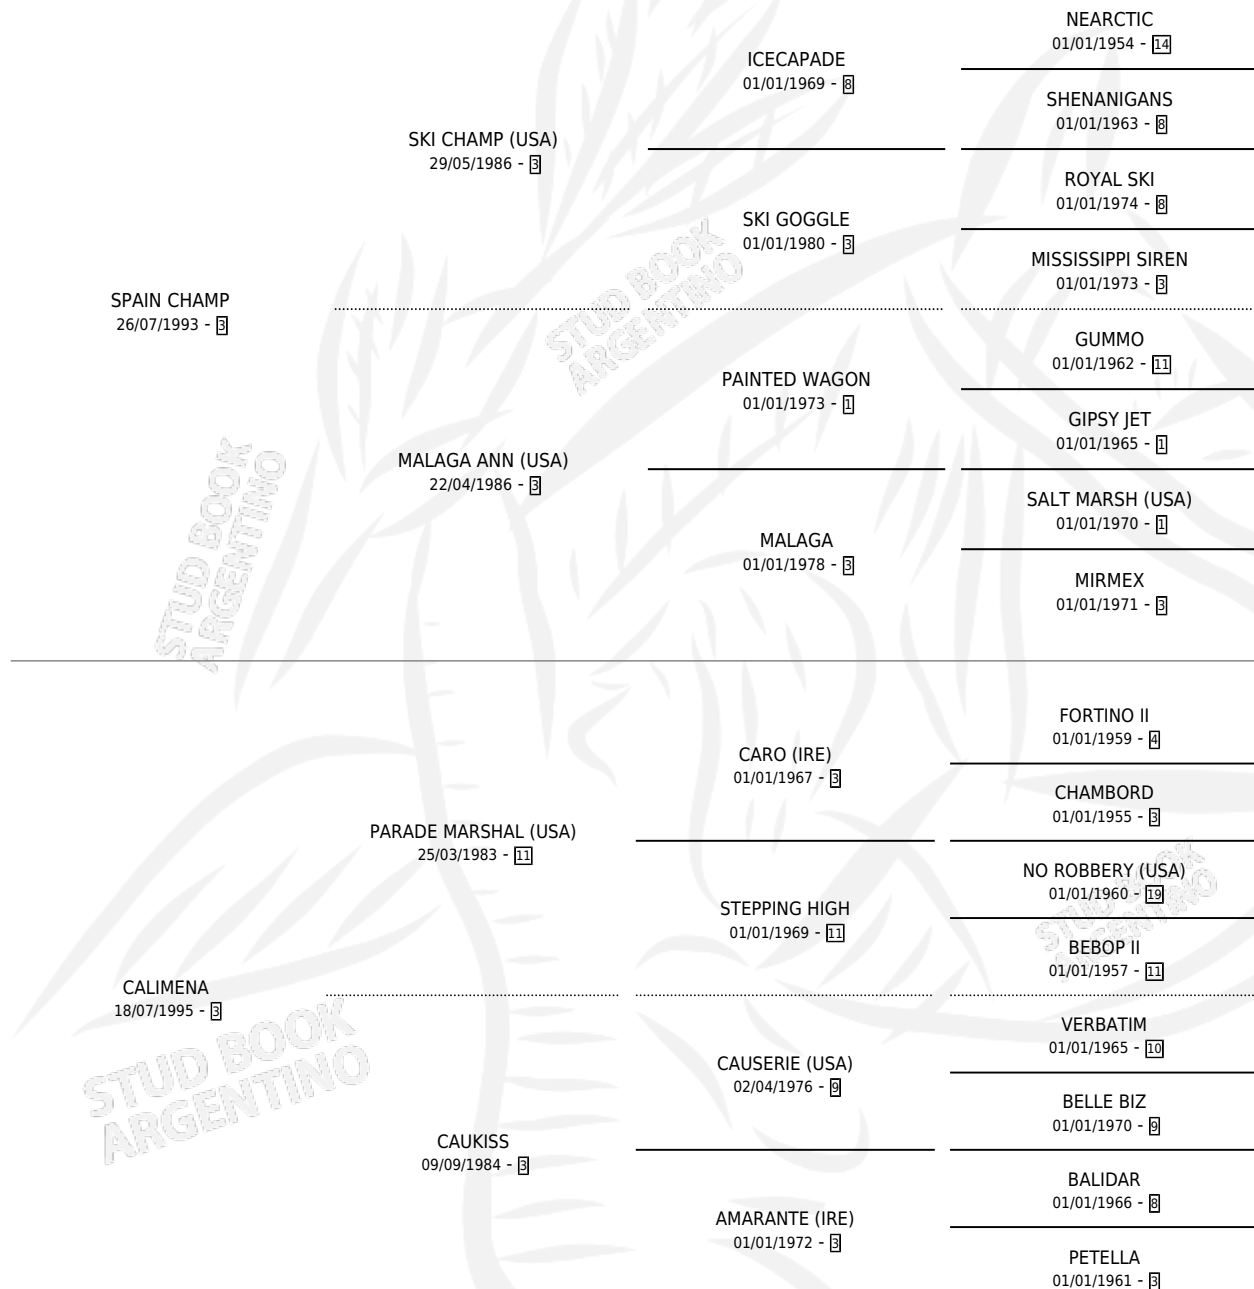

FORAGIDO SPAIN

por SPAIN CHAMP y CALIMENA por PARADE MARSHAL (USA)

Argentina · Macho · Zaino · SP · 17/09/2005
Familia 3-o · Volumen 39

ESTADO

TIPIFICACIÓN SANGUÍNEA	X
TIPIFICACIÓN POR ADN	✓
PASAPORTE	X
IDENTIFICACIÓN POR MICROCHIP	X
REPRODUCTOR	X

Lugar de nacimiento: El Entrerriano

Criador: El Entrerriano

PEDIGREE

CAMPAÑA

Solo carreras oficiales de Argentina

POR EDAD

EDAD	CC	1°	2°	3°	4°	5°	NP	CLC	CLG	CLCG1	CLGG1	IMPORTE	GANANCIA / CC
3 AÑOS	1	0	0	0	0	0	1	0	0	0	0	\$0	\$0
4 AÑOS	2	0	0	0	0	0	2	0	0	0	0	\$0	\$0
5 AÑOS	1	0	0	0	0	0	1	0	0	0	0	\$0	\$0
TOTALES	4	0	0	0	0	0	4	0	0	0	0	\$0	\$0
%		0.0%	0.0%	0.0%	0.0%	0.0%	100%	0.0%	0.0%	0.0%	0.0%		