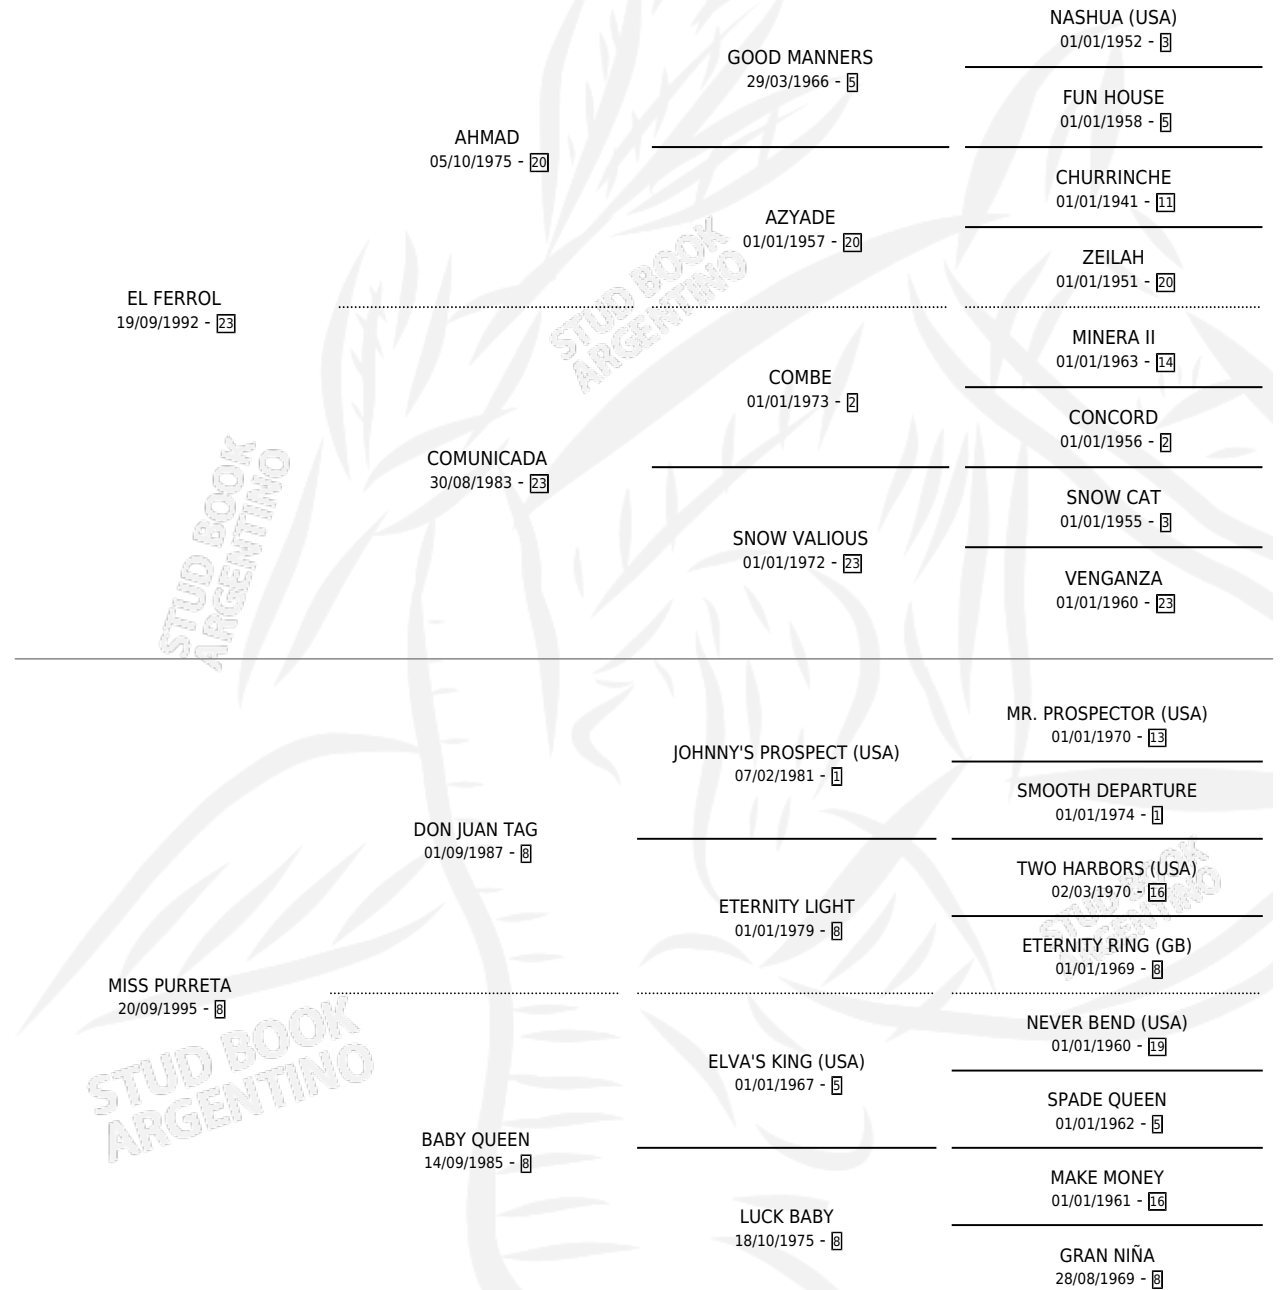

BONITA ROL

por **EL FERROL** y **MISS PURRETA** por **DON JUAN TAG**

Argentina · Hembra · Alazan Tostado · SP · 10/09/2005
Familia 8-g · Volumen 39

ESTADO

TIPIFICACIÓN SANGUÍNEA	X
TIPIFICACIÓN POR ADN	✓
PASAPORTE	✓
IDENTIFICACIÓN POR MICROCHIP	X
REPRODUCTOR	X

Lugar de nacimiento: El Entrerriano

Criador: Duarte Leonel Ramon

PEDIGREE