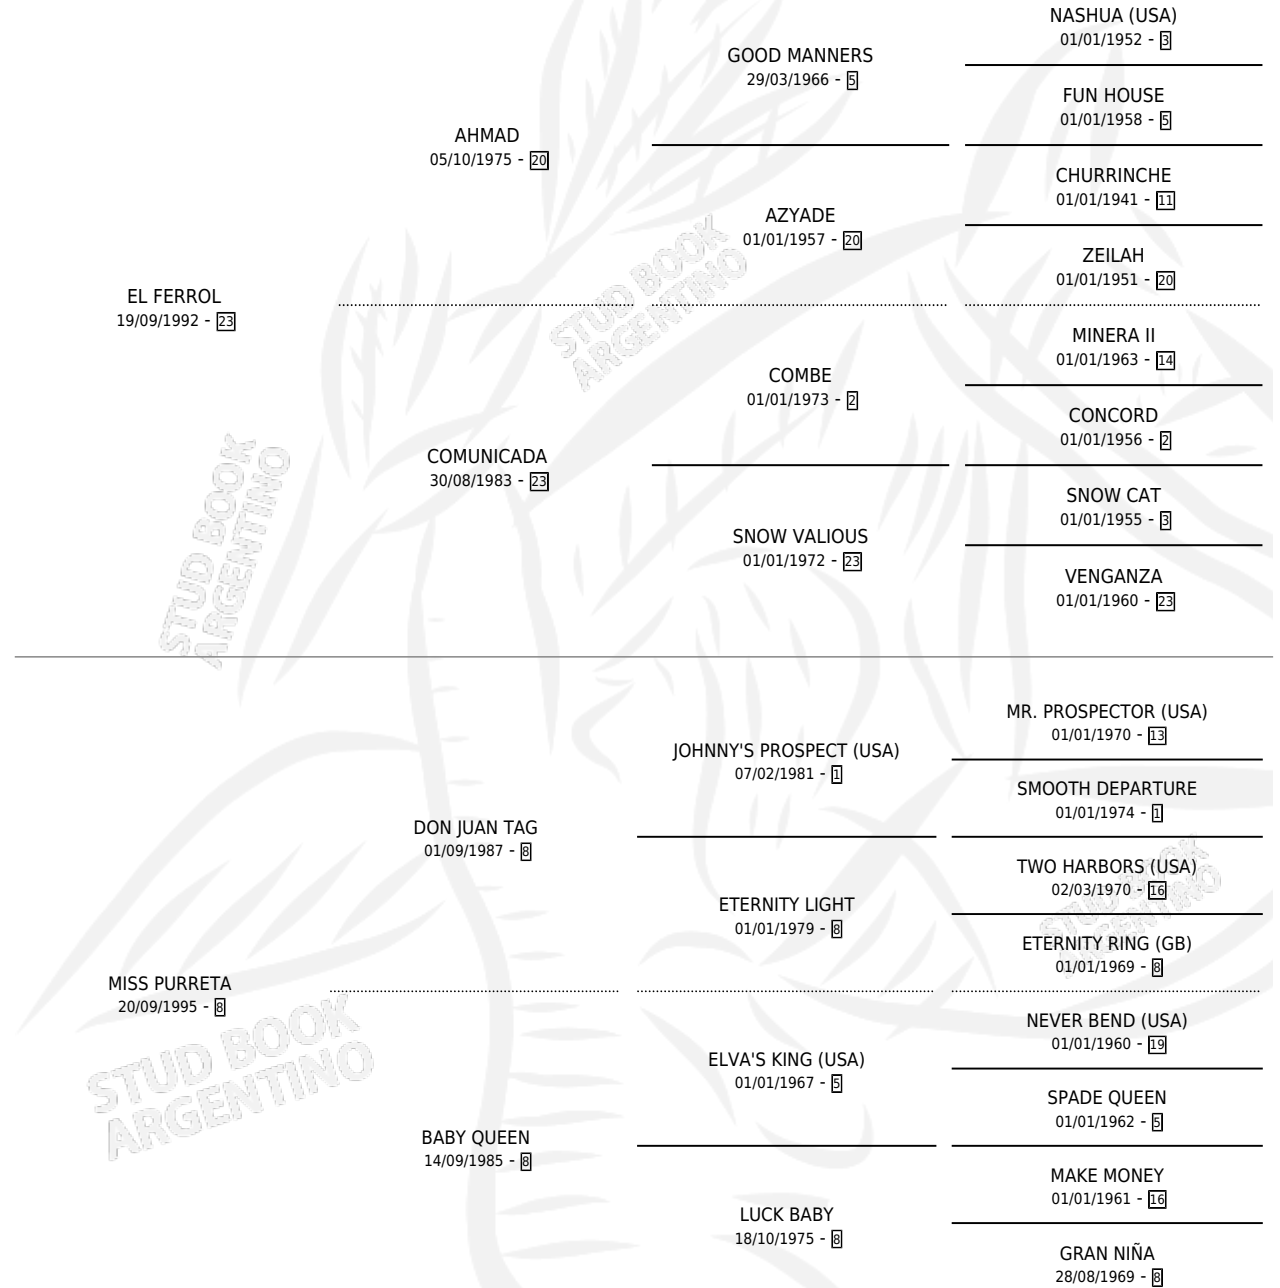

BONITA ROL

por **EL FERROL** y **MISS PURRETA** por **DON JUAN TAG**

Argentina · Hembra · Alazan Tostado · SP · 10/09/2005
Familia 8-g · Volumen 39

ESTADO

TIPIFICACIÓN SANGUÍNEA	X
TIPIFICACIÓN POR ADN	✓
PASAPORTE	✓
IDENTIFICACIÓN POR MICROCHIP	X
REPRODUCTOR	X

Lugar de nacimiento: El Entrerriano

Criador: Duarte Leonel Ramon

PEDIGREE

CAMPAÑA

Solo carreras oficiales de Argentina

POR EDAD

EDAD	CC	1°	2°	3°	4°	5°	NP	CLC	CLG	CLCG1	CLGG1	IMPORTE	GANANCIA / CC
3 AÑOS	3	0	0	0	0	1	2	0	0	0	0	\$1,440	\$480
5 AÑOS	7	1	1	0	0	0	5	0	0	0	0	\$31,910	\$4,559
TOTALES	10	1	1	0	0	1	7	0	0	0	0	\$33,350	\$3,335
%		10.0%	10.0%	0.0%	0.0%	10.0%	70.0%	0.0%	0.0%	0.0%	0.0%		

Ganadora en Palermo - \$33,350, a los 5 años.

POR DISTANCIA

HIPODROMO	CC	1°	2°	3°	4°	5°	NP	CLC	CLG	CLCG1	CLGG1	IMPORTE
LA PLATA	4	0	0	0	0	1	3	0	0	0	0	\$2,300
1400 MTS	1	0	0	0	0	0	1	0	0	0	0	\$0
1200 MTS	2	0	0	0	0	0	2	0	0	0	0	\$860
1100 MTS	1	0	0	0	0	1	0	0	0	0	0	\$1,440
PALERMO	4	1	1	0	0	0	2	0	0	0	0	\$31,050
1200 MTS	3	1	1	0	0	0	1	0	0	0	0	\$31,050
1400 MTS	1	0	0	0	0	0	1	0	0	0	0	\$0
SAN ISIDRO	2	0	0	0	0	0	2	0	0	0	0	\$0
1400 MTS	1	0	0	0	0	0	1	0	0	0	0	\$0
1000 MTS	1	0	0	0	0	0	1	0	0	0	0	\$0