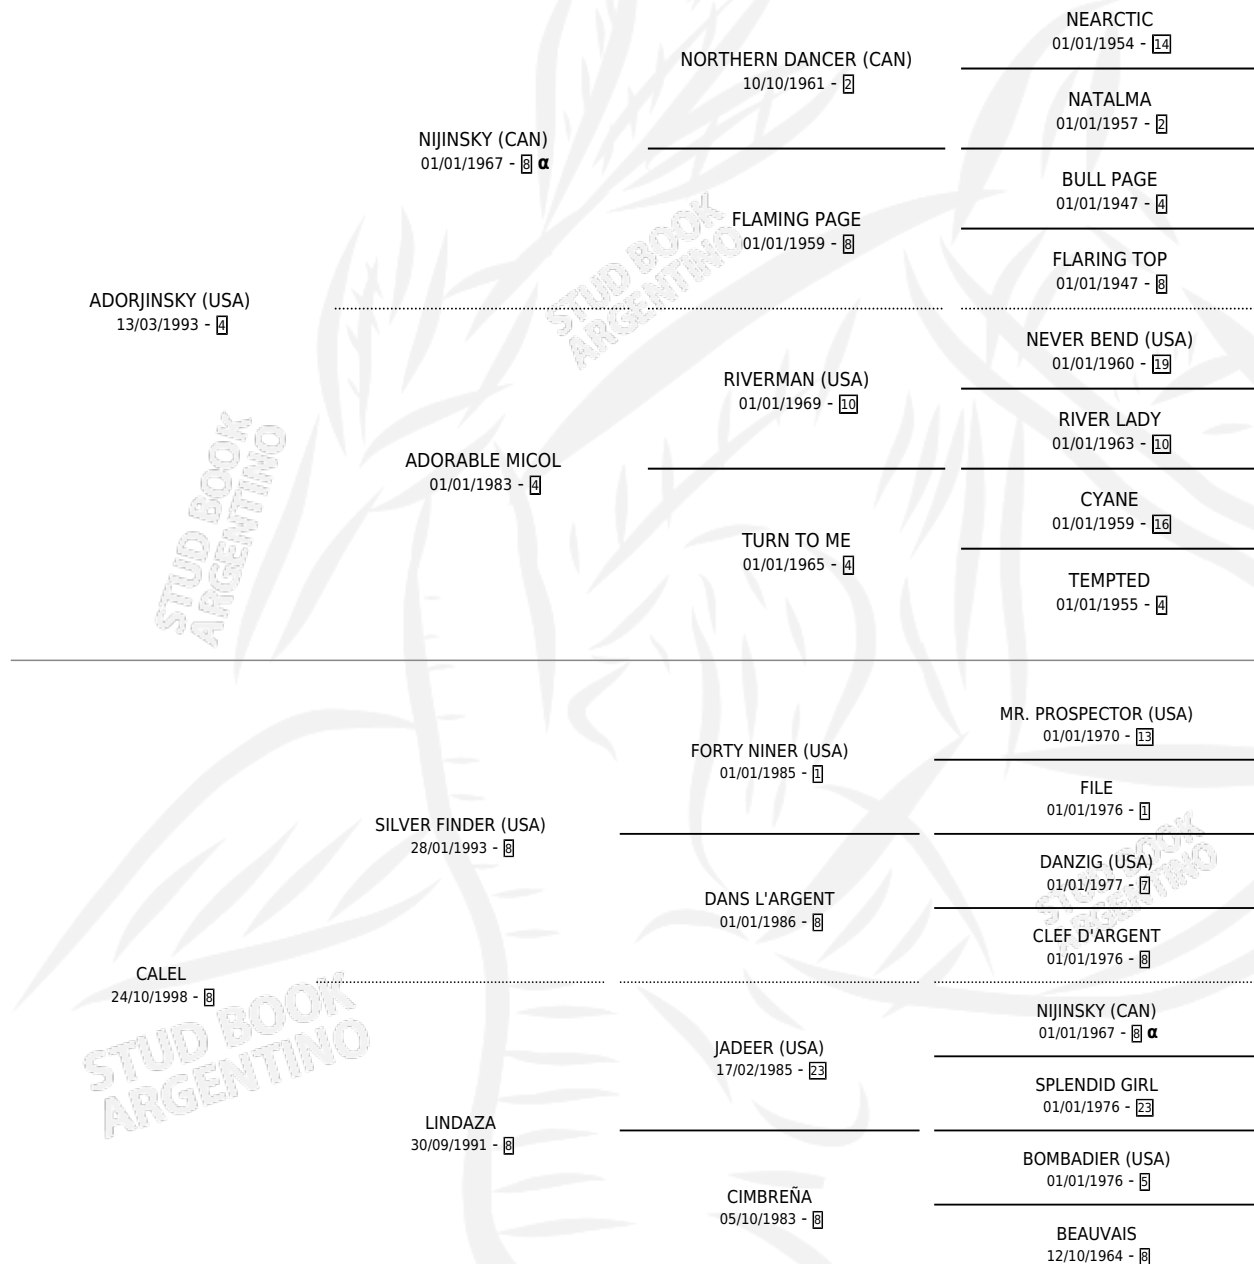

EL ESQUINERO

por **ADORJINSKY (USA)** y **CALEL** por **SILVER FINDER (USA)**

Argentina · Macho · Zaino · SP · 20/09/2005
Familia 8-j · Volumen 39

ESTADO

TIPIFICACIÓN SANGUÍNEA	X
TIPIFICACIÓN POR ADN	✓
PASAPORTE	X
IDENTIFICACIÓN POR MICROCHIP	X
REPRODUCTOR	X

Lugar de nacimiento: Dilu
Criador: Sin dato

PEDIGREE

INBREEDING : α

CAMPAÑA

Solo carreras oficiales de Argentina

POR EDAD

EDAD	CC	1°	2°	3°	4°	5°	NP	CLC	CLG	CLCG1	CLGG1	IMPORTE	GANANCIA / CC
4 AÑOS	1	0	0	0	0	0	1	0	0	0	0	\$0	\$0
5 AÑOS	4	0	0	0	0	0	4	0	0	0	0	\$0	\$0
TOTALES	5	0	0	0	0	0	5	0	0	0	0	\$0	\$0
%		0.0%	0.0%	0.0%	0.0%	0.0%	100%	0.0%	0.0%	0.0%	0.0%		

No placés en La Punta y Palermo en 5 carreras disputadas.

POR DISTANCIA

HIPODROMO	CC	1°	2°	3°	4°	5°	NP	CLC	CLG	CLCG1	CLGG1	IMPORTE
LA PUNTA	3	0	0	0	0	0	3	0	0	0	0	\$0
1200 MTS	2	0	0	0	0	0	2	0	0	0	0	\$0
1400 MTS	1	0	0	0	0	0	1	0	0	0	0	\$0
PALERMO	2	0	0	0	0	0	2	0	0	0	0	\$0
1200 MTS	2	0	0	0	0	0	2	0	0	0	0	\$0