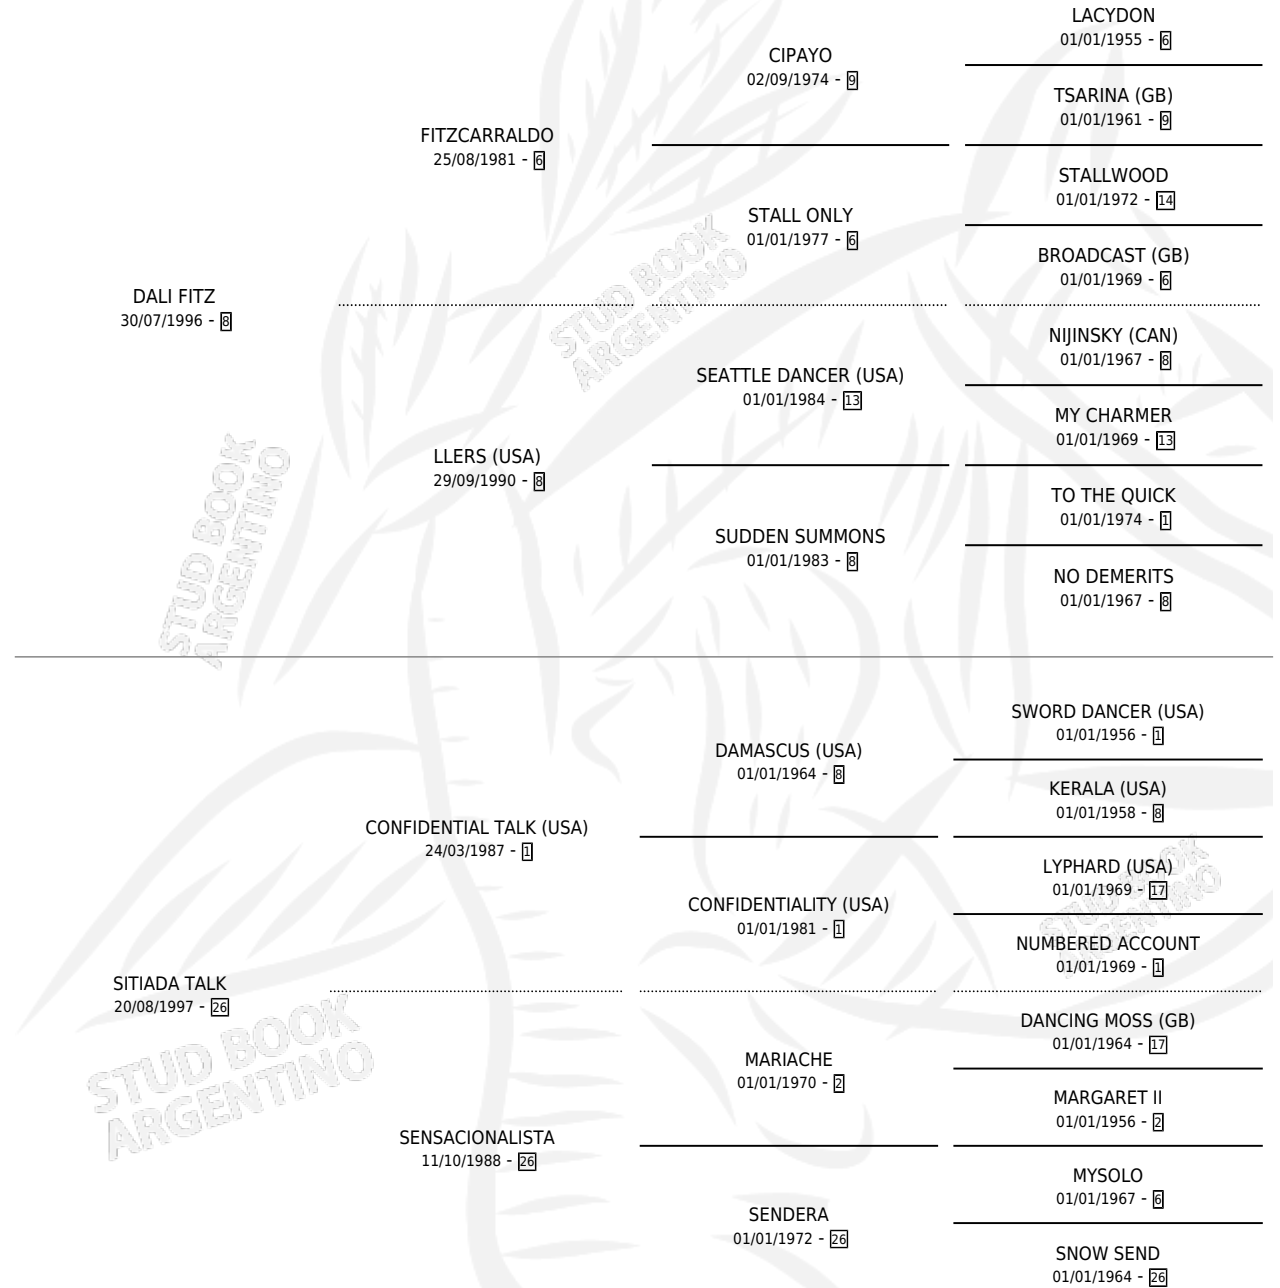

SURREALISMO

por DALI FITZ y SITIADA TALK por CONFIDENTIAL TALK (USA)

Argentina · Macho · Zaino Colorado · SP · 18/09/2005
Familia 26 · Volumen 39

ESTADO

TIPIFICACIÓN SANGUÍNEA	X
TIPIFICACIÓN POR ADN	✓
PASAPORTE	X
IDENTIFICACIÓN POR MICROCHIP	X
REPRODUCTOR	X

Lugar de nacimiento: El Calden
Criador: Scarpello Gustavo Edgardo

PEDIGREE