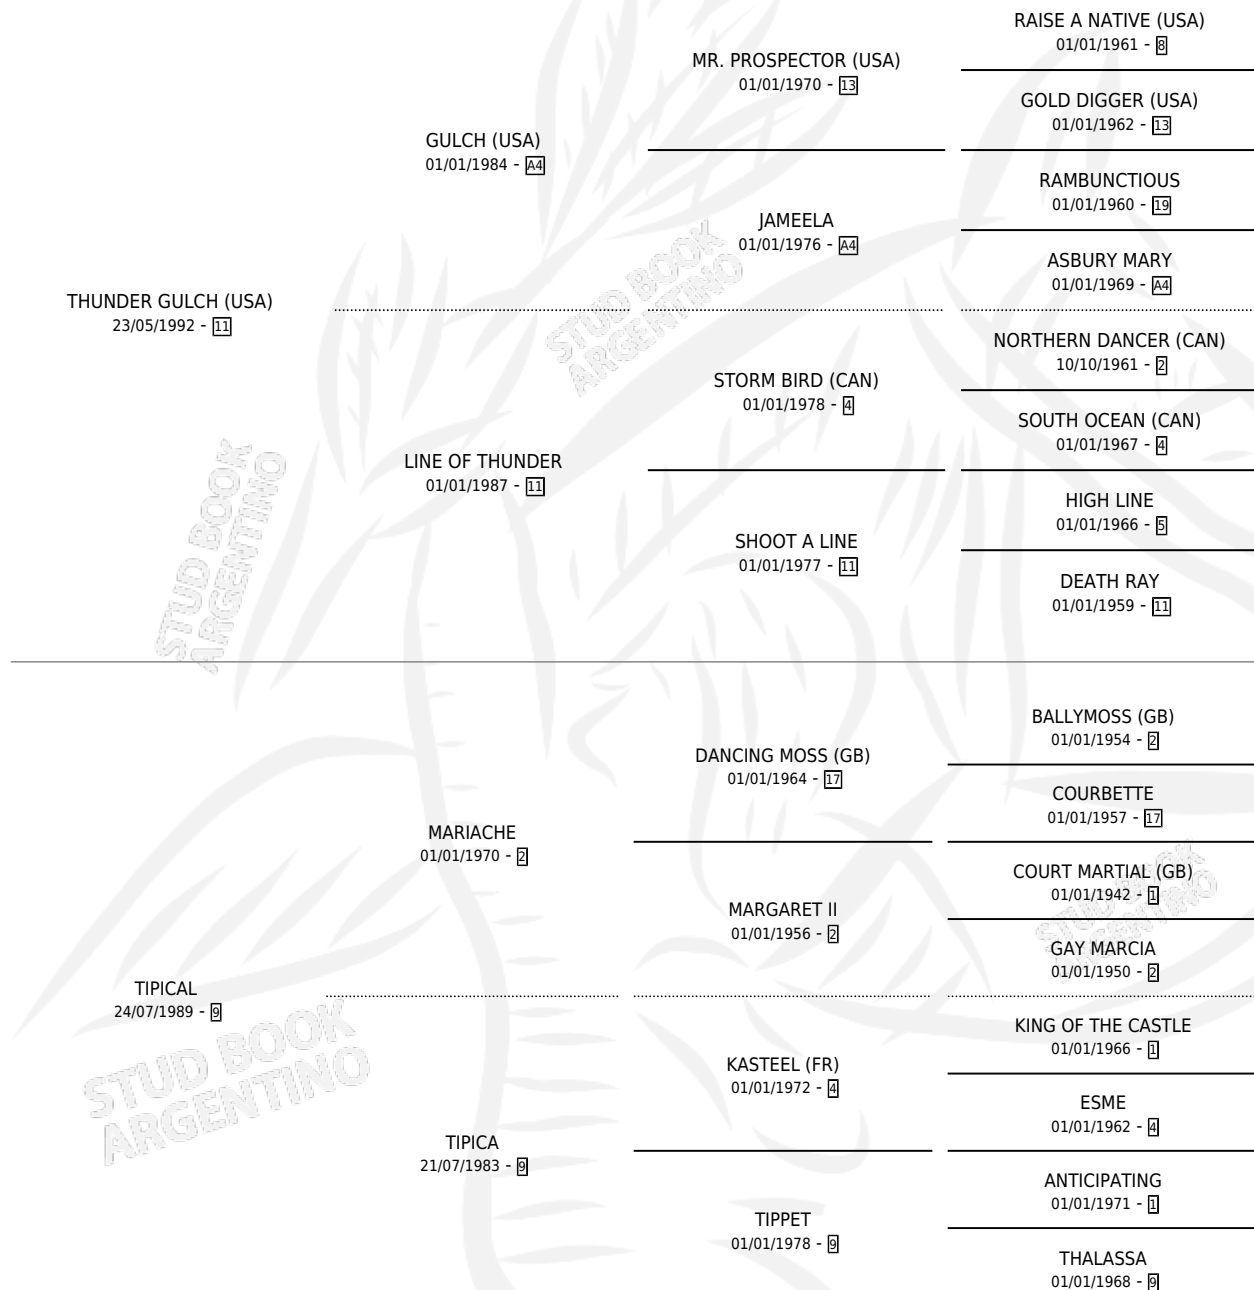

TIRANICA

por THUNDER GULCH (USA) y TYPICAL por MARIACHE

Argentina · Hembra · Zaino · SP · 29/09/2005
Familia 9-g · Volumen 39

ESTADO

TIPIFICACIÓN SANGUÍNEA	X
TIPIFICACIÓN POR ADN	X
PASAPORTE	X
IDENTIFICACIÓN POR MICROCHIP	X
REPRODUCTOR	X

Lugar de nacimiento: La Esperanza

Criador: La Esperanza

PEDIGREE