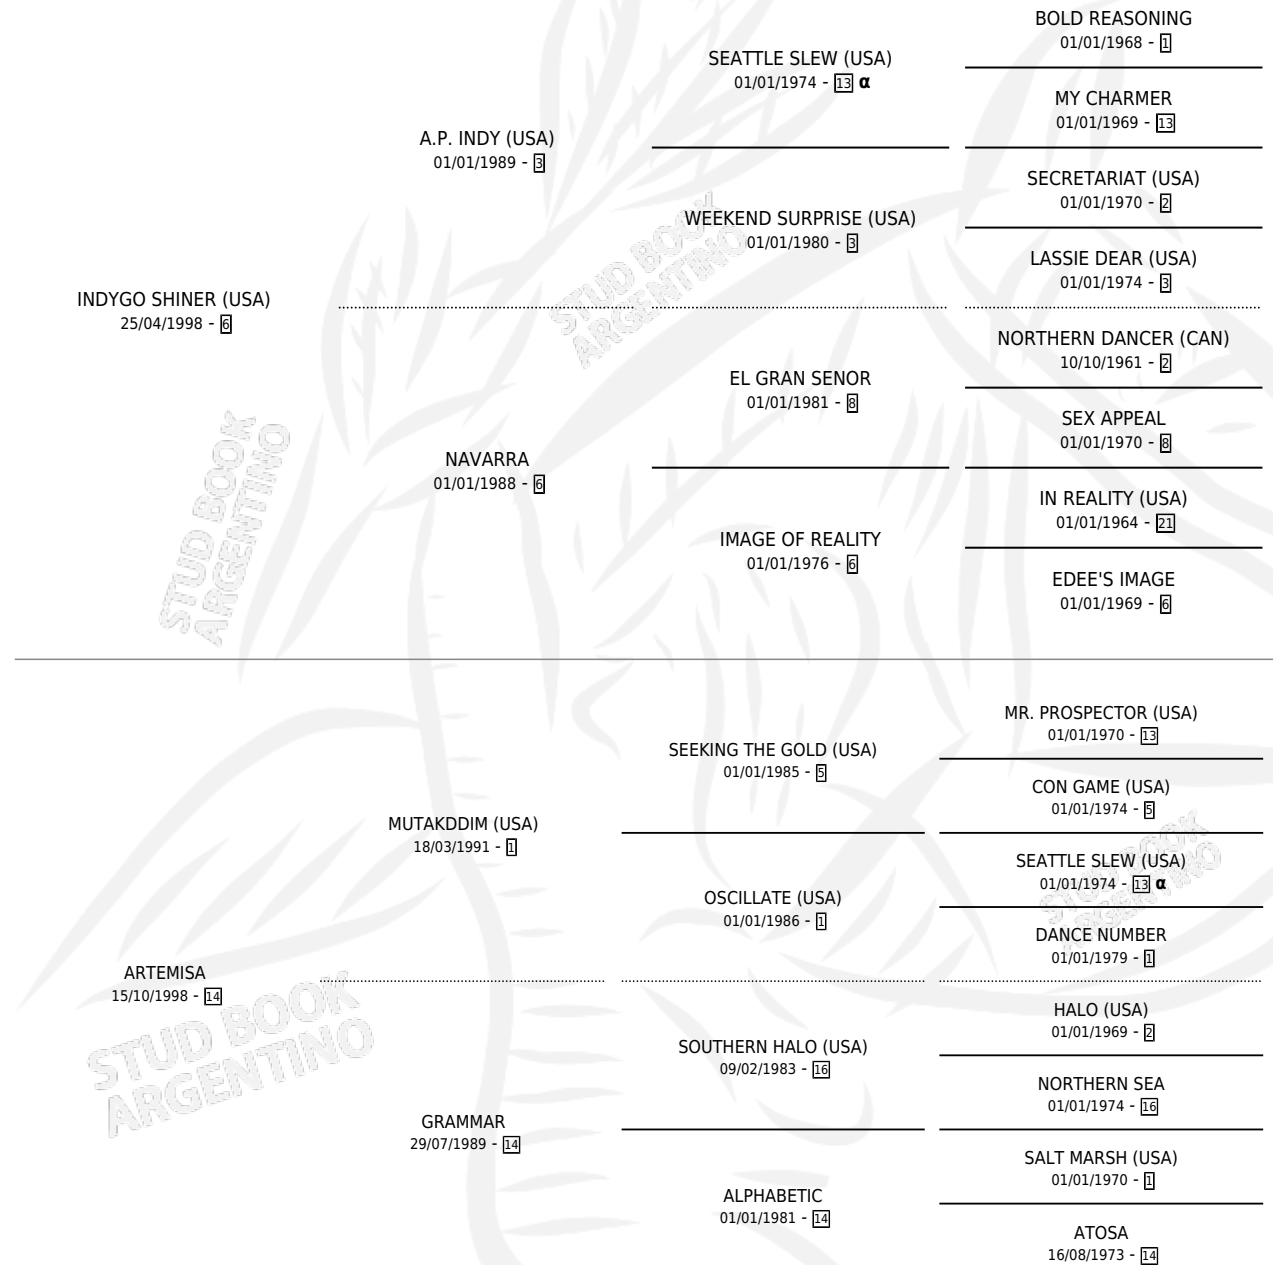

ARGIREA

por **INDYGO SHINER (USA)** y **ARTEMISA** por **MUTAKDDIM (USA)**

Argentina · Hembra · Alazan · SP · 24/08/2005
Familia 14-c · Volumen 39

ESTADO

TIPIFICACIÓN SANGUÍNEA	X
TIPIFICACIÓN POR ADN	✓
PASAPORTE	X
IDENTIFICACIÓN POR MICROCHIP	X
REPRODUCTOR	✓

Lugar de nacimiento: La Quebrada
Criador: La Quebrada

~

HIJOS

	MACHOS	HEMBRAS
2 NACIERON	0	2
1 CORRIERON	0	1
1 GANARON	0	1
0 GANADORES CL	0 GANADORES GR	0 GANADORES G1

PEDIGREE

INBREEDING : α

EXPORTACIÓN / IMPORTACIÓN