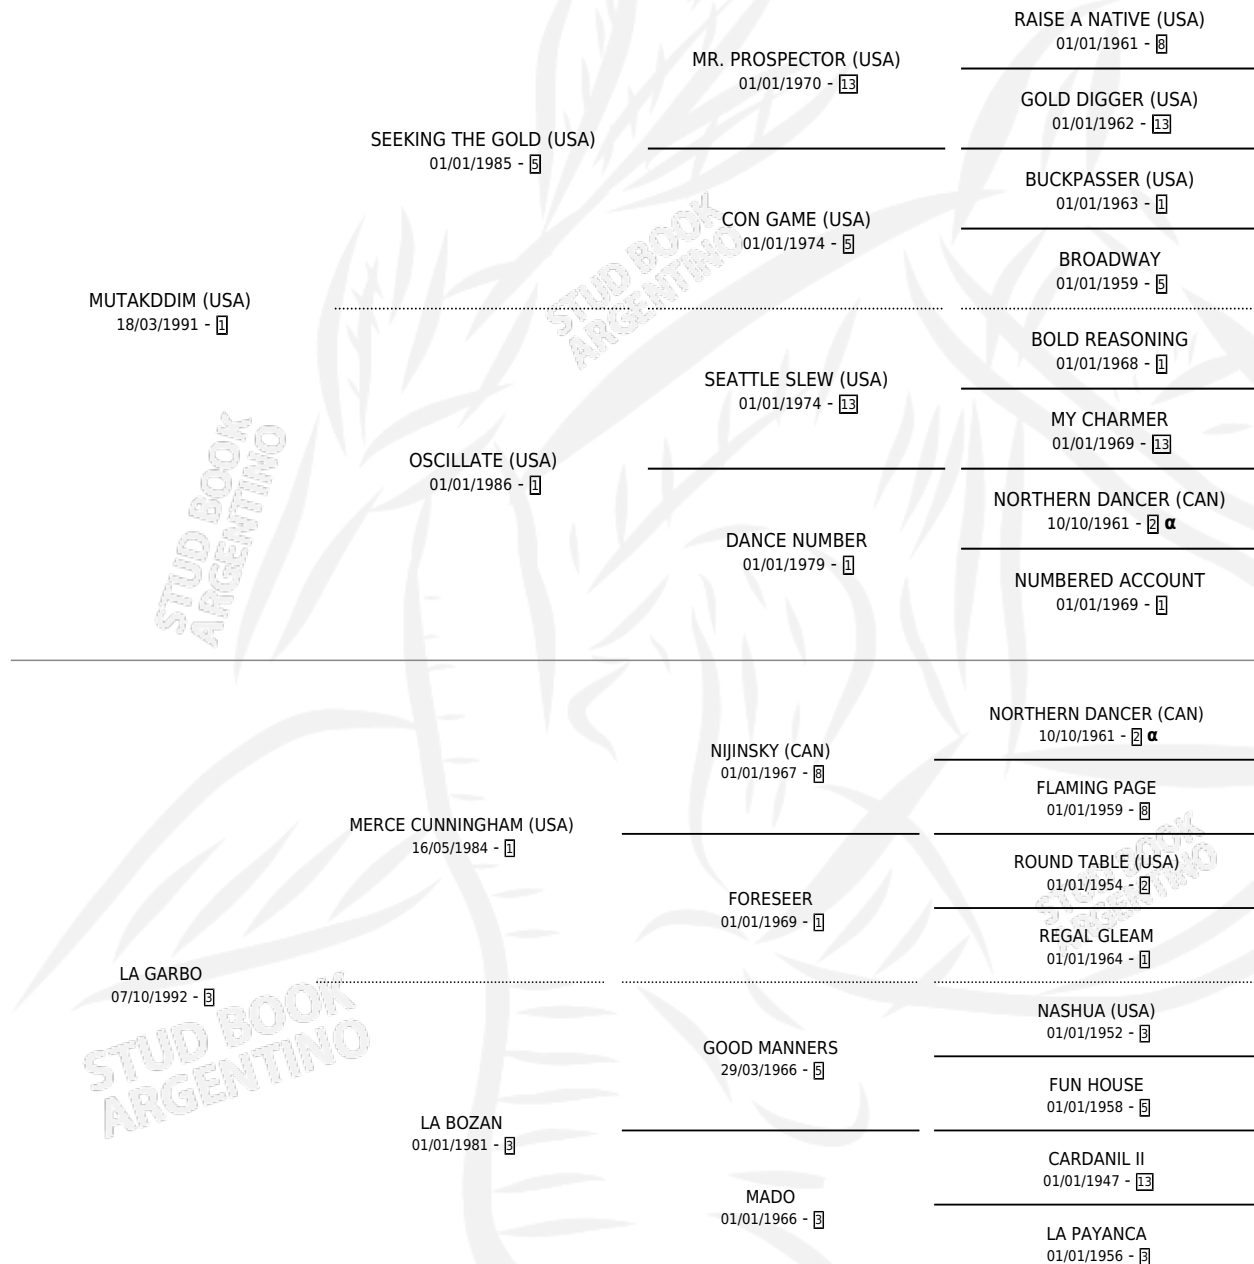

EL GILBERT

por **MUTAKDDIM (USA)** y **LA GARBO** por **MERCE CUNNINGHAM (USA)**

Argentina · Macho · Zaino · SP · 03/09/2005
Familia 3-h · Volumen 39

ESTADO

TIPIFICACIÓN SANGUÍNEA	X
TIPIFICACIÓN POR ADN	✓
PASAPORTE	X
IDENTIFICACIÓN POR MICROCHIP	X
REPRODUCTOR	✓

Lugar de nacimiento: La Quebrada
Criador: La Quebrada

~

HIJOS

	MACHOS	HEMBRAS
1 NACIERON	0	1
1 CORRIERON	0	1

SIN ACTUACIONES

PEDIGREE

INBREEDING : α