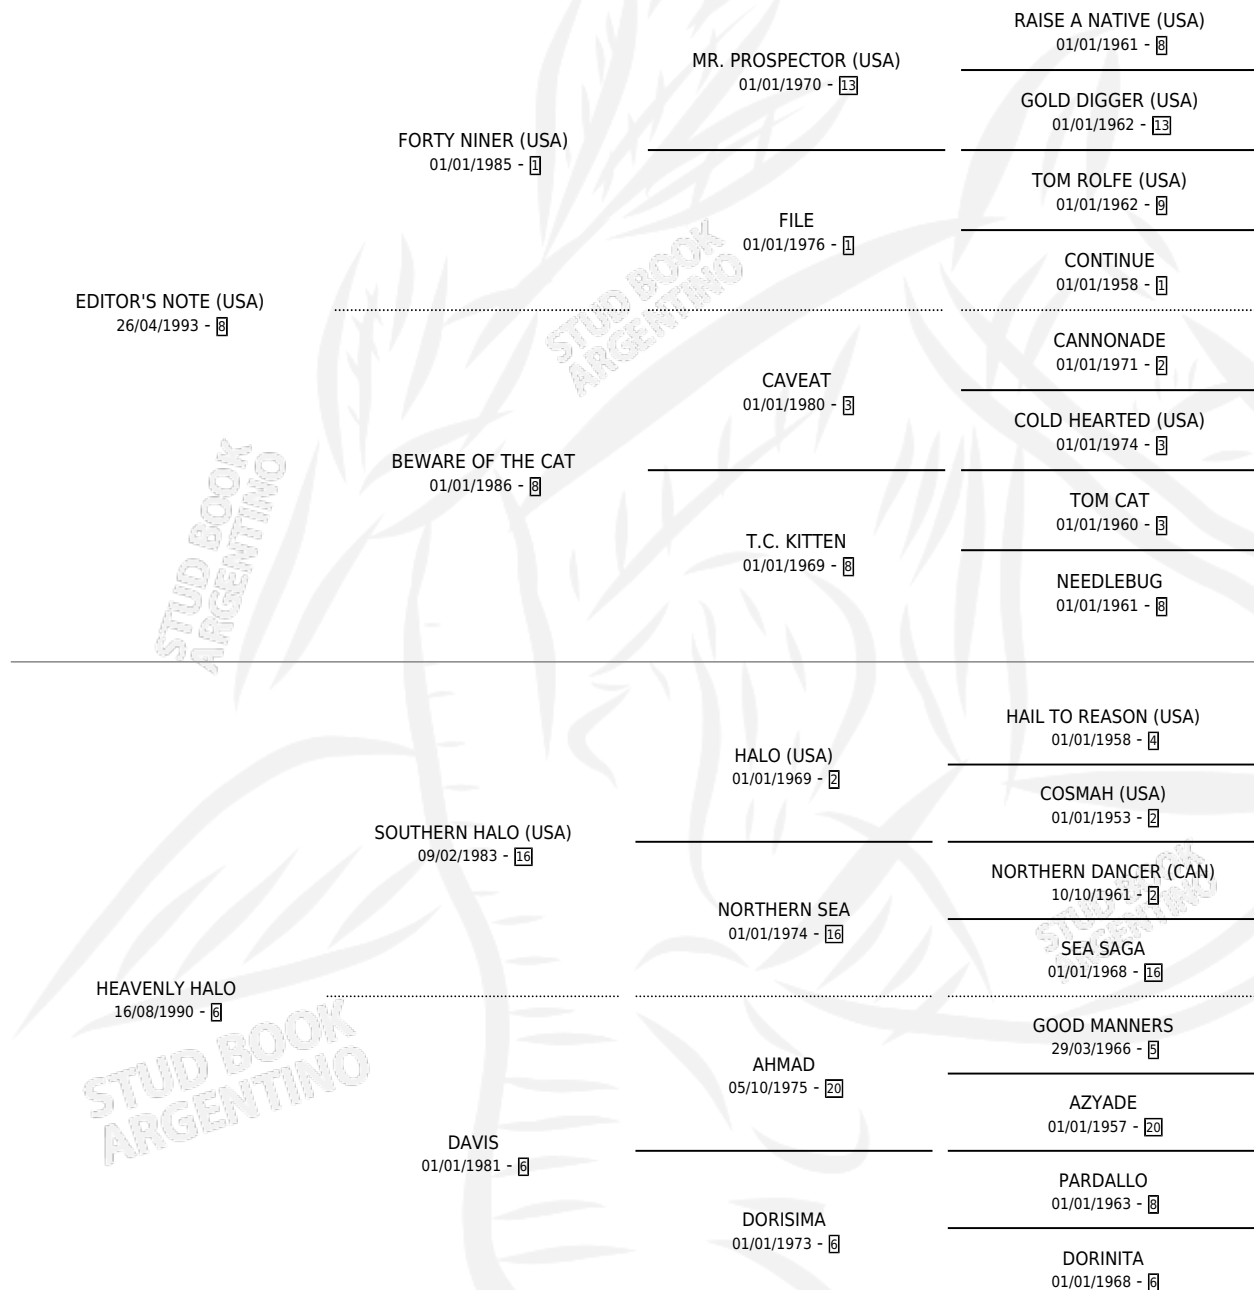

TERRITORIAL NOTE

por **EDITOR'S NOTE (USA)** y **HEAVENLY HALO** por **SOUTHERN HALO (USA)**

Argentina · Macho · Zaino · SP · 04/10/2005
Familia 6-a · Volumen 39

ESTADO

TIPIFICACIÓN SANGUÍNEA	X
TIPIFICACIÓN POR ADN	✓
PASAPORTE	X
IDENTIFICACIÓN POR MICROCHIP	X
REPRODUCTOR	X

Lugar de nacimiento: Santa Victoria
Criador: Santa Victoria

PEDIGREE

CAMPAÑA

Solo carreras oficiales de Argentina

POR EDAD

EDAD	CC	1°	2°	3°	4°	5°	NP	CLC	CLG	CLCG1	CLGG1	IMPORTE	GANANCIA / CC
2 AÑOS	1	0	0	0	0	0	1	0	0	0	0	\$0	\$0
3 AÑOS	5	1	0	0	0	0	4	0	0	0	0	\$24,000	\$4,800
TOTALES	6	1	0	0	0	0	5	0	0	0	0	\$24,000	\$4,000
%		16.7%	0.0%	0.0%	0.0%	0.0%	83.3%	0.0%	0.0%	0.0%	0.0%		