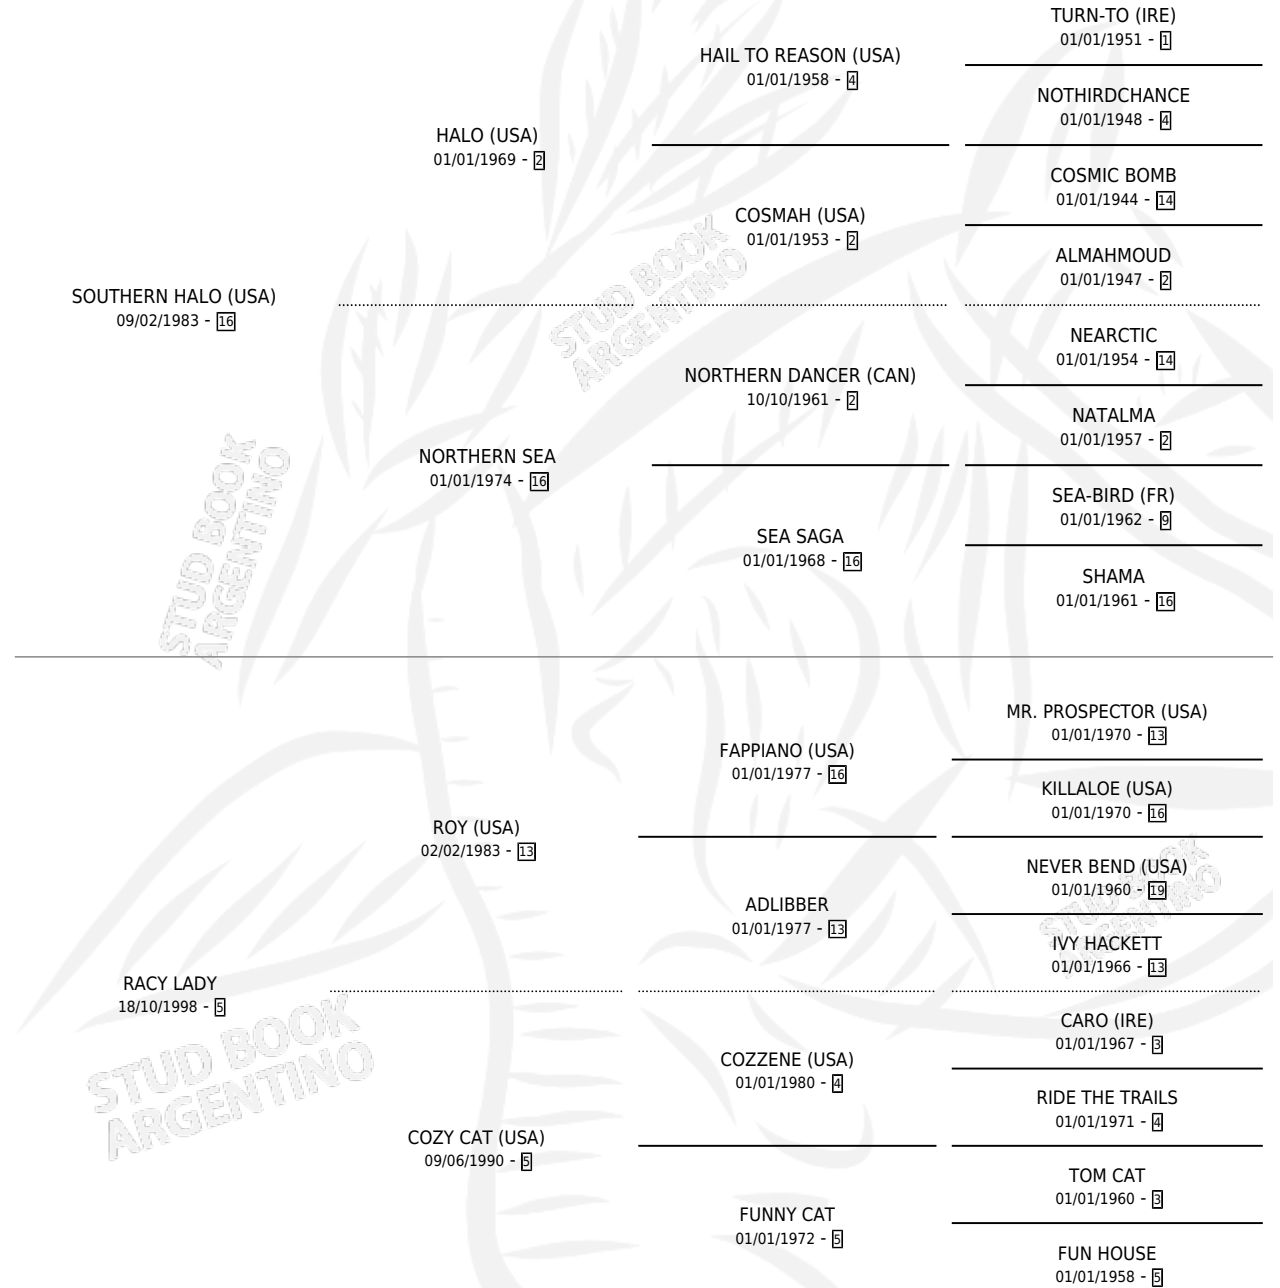

POKER LADY

por SOUTHERN HALO (USA) y RACY LADY por ROY (USA)

Argentina · Hembra · Tordillo · SP · 22/09/2005
Familia 5-j · Volumen 39

ESTADO

TIPIFICACIÓN SANGUÍNEA	X
TIPIFICACIÓN POR ADN	✓
PASAPORTE	X
IDENTIFICACIÓN POR MICROCHIP	X
REPRODUCTOR	✓

Lugar de nacimiento: La Quebrada
Criador: Abolengo

~

HIJOS

	MACHOS	HEMBRAS
10 NACIERON	4	6
5 CORRIERON	2	3
5 GANARON	2	3

1	1	0
GANADORES CL	GANADORES GR	GANADORES G1

PEDIGREE

CAMPAÑA

Solo carreras oficiales de Argentina