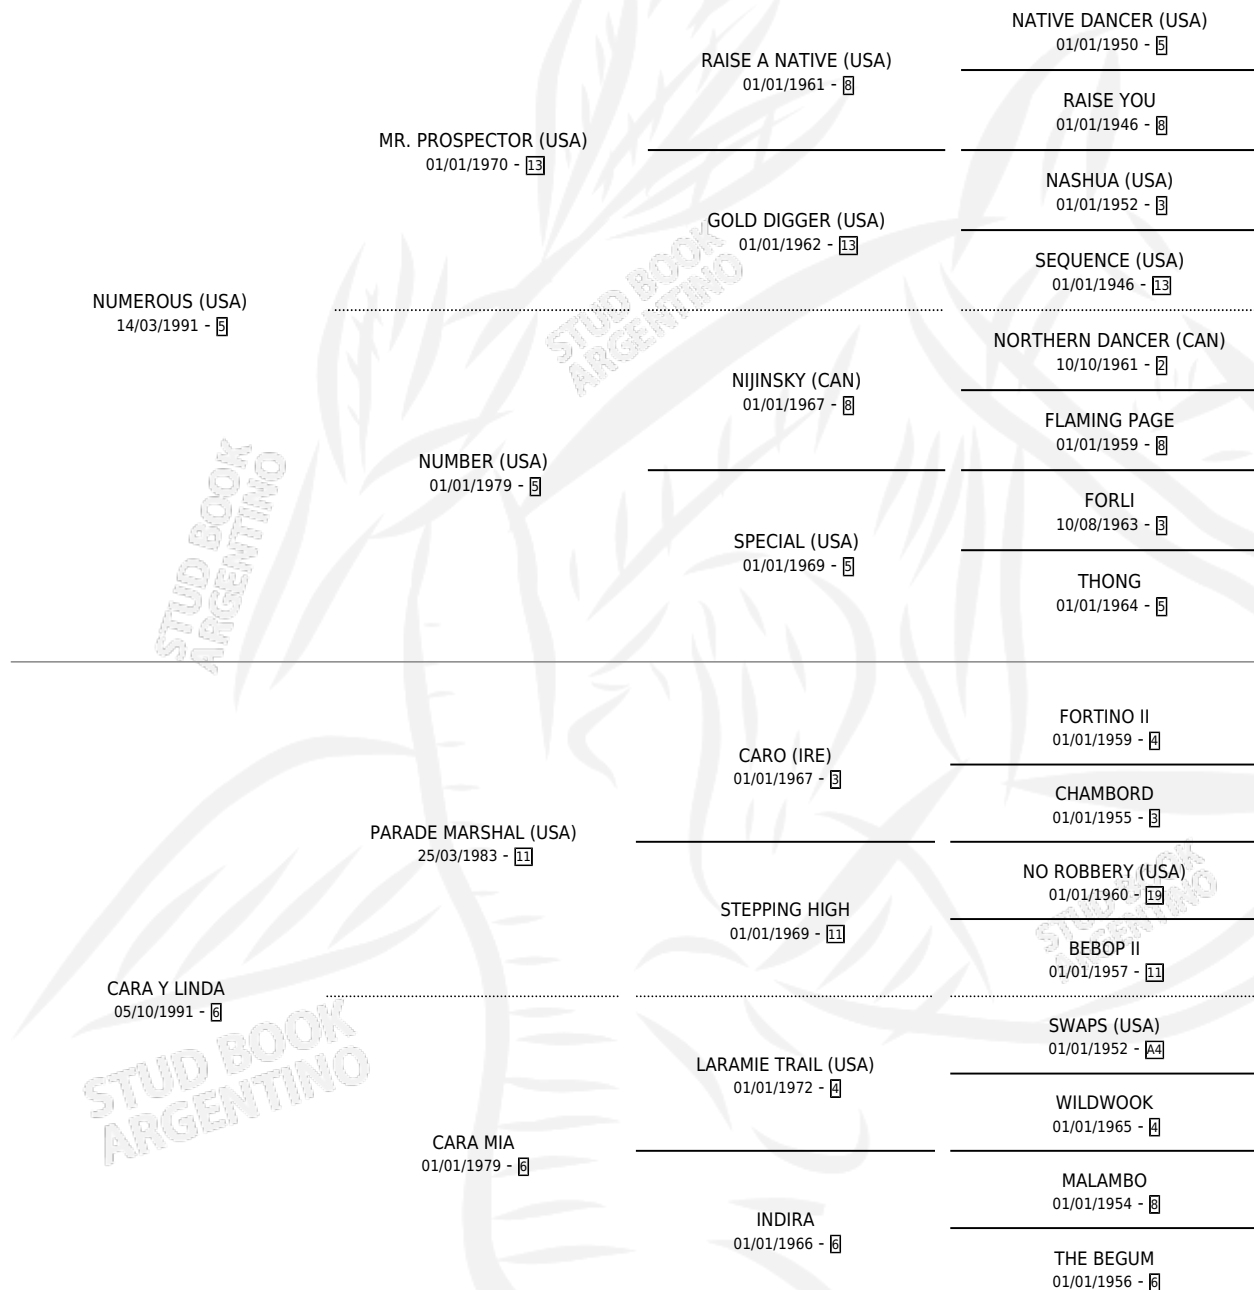

MISS TAYLOR

por **NUMEROUS (USA)** y **CARA Y LINDA** por **PARADE MARSHAL (USA)**

Argentina · Hembra · Zaino · SP · 19/07/2005
Familia 6-f · Volumen 39

DISTINCIONES

MEJOR TRES AÑOS HEMBRA 2008

ESTADO

TIPIFICACIÓN SANGUÍNEA X

TIPIFICACIÓN POR ADN ✓

PASAPORTE X

IDENTIFICACIÓN POR MICROCHIP X

REPRODUCTOR ✓

Lugar de nacimiento: Firmamento

Criador: Firmamento

~

HIJOS

	MACHOS	HEMBRAS
6 NACIERON	1	5
3 CORRIERON	0	3
2 GANARON	0	2
0 GANADORES CL	0 GANADORES GR	0 GANADORES G1

PEDIGREE