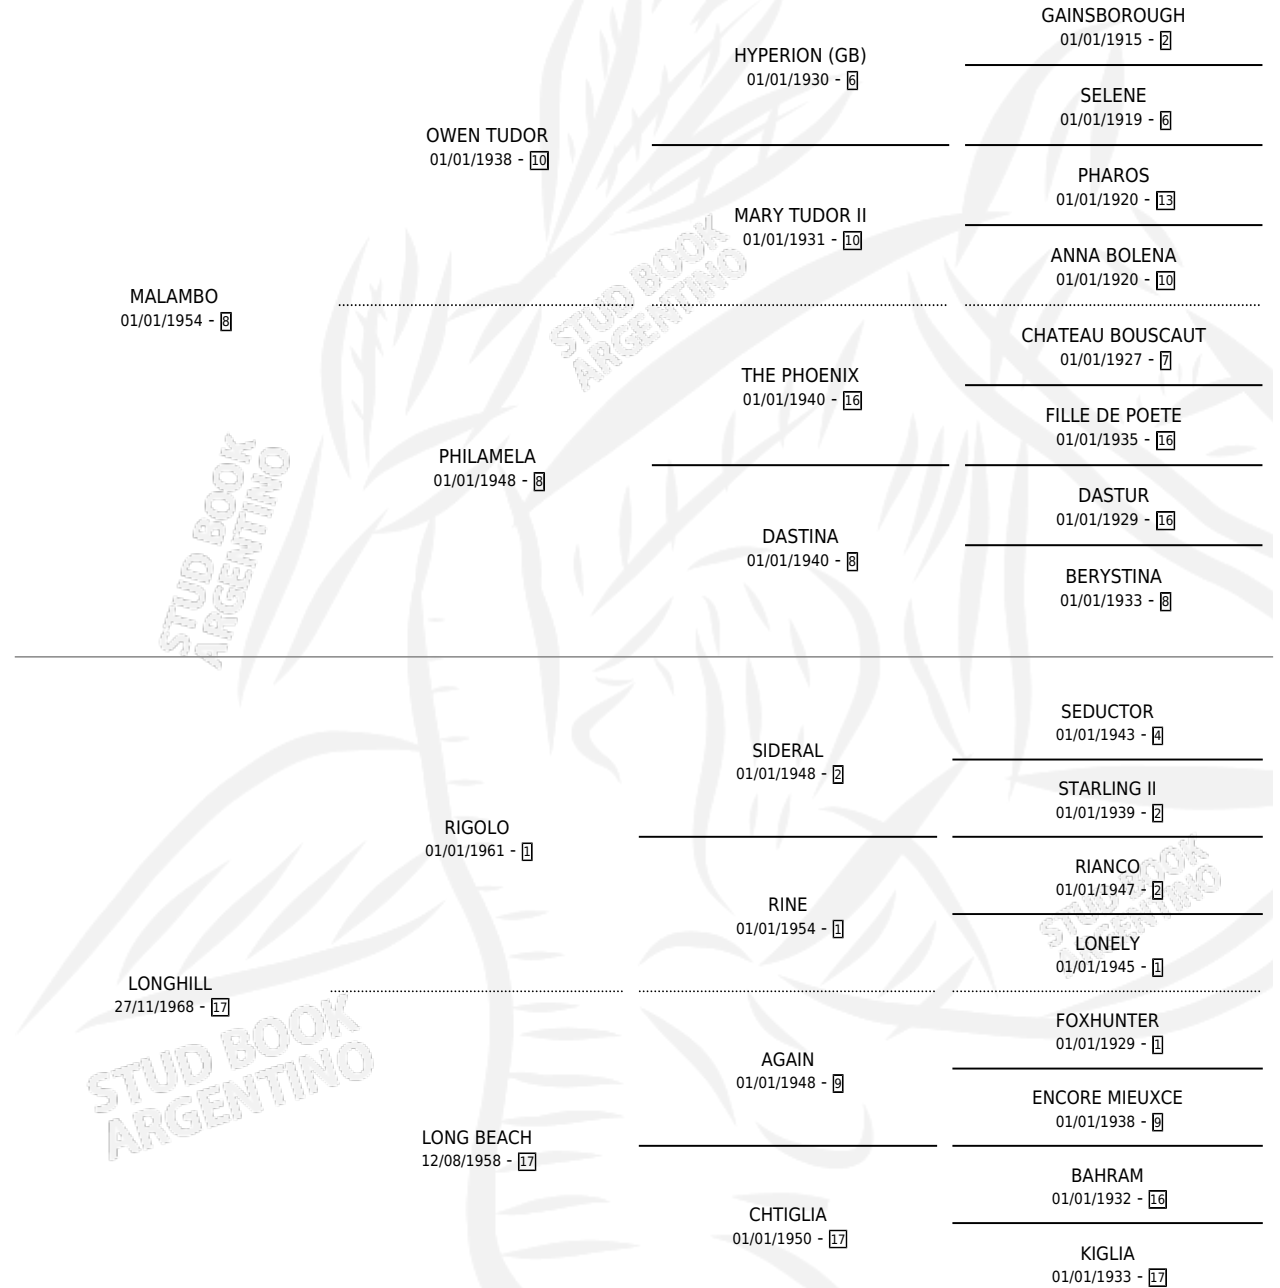

LORDSHIP

por MALAMBO y LONGHILL por RIGOLO

Argentina · Macho · Alazan Tostado · SP · 01/01/1974
Familia 17-a · Volumen 28

ESTADO

TIPIFICACIÓN SANGUÍNEA	X
TIPIFICACIÓN POR ADN	X
PASAPORTE	X
IDENTIFICACIÓN POR MICROCHIP	X
REPRODUCTOR	✓

Lugar de nacimiento: Campo particular

Criador: Sin dato

~

HIJOS

	MACHOS	HEMBRAS
16 NACIERON	7	9
7 CORRIERON	2	5
3 GANARON	2	1
0 GANADORES CL	0 GANADORES GR	0 GANADORES G1

PEDIGREE