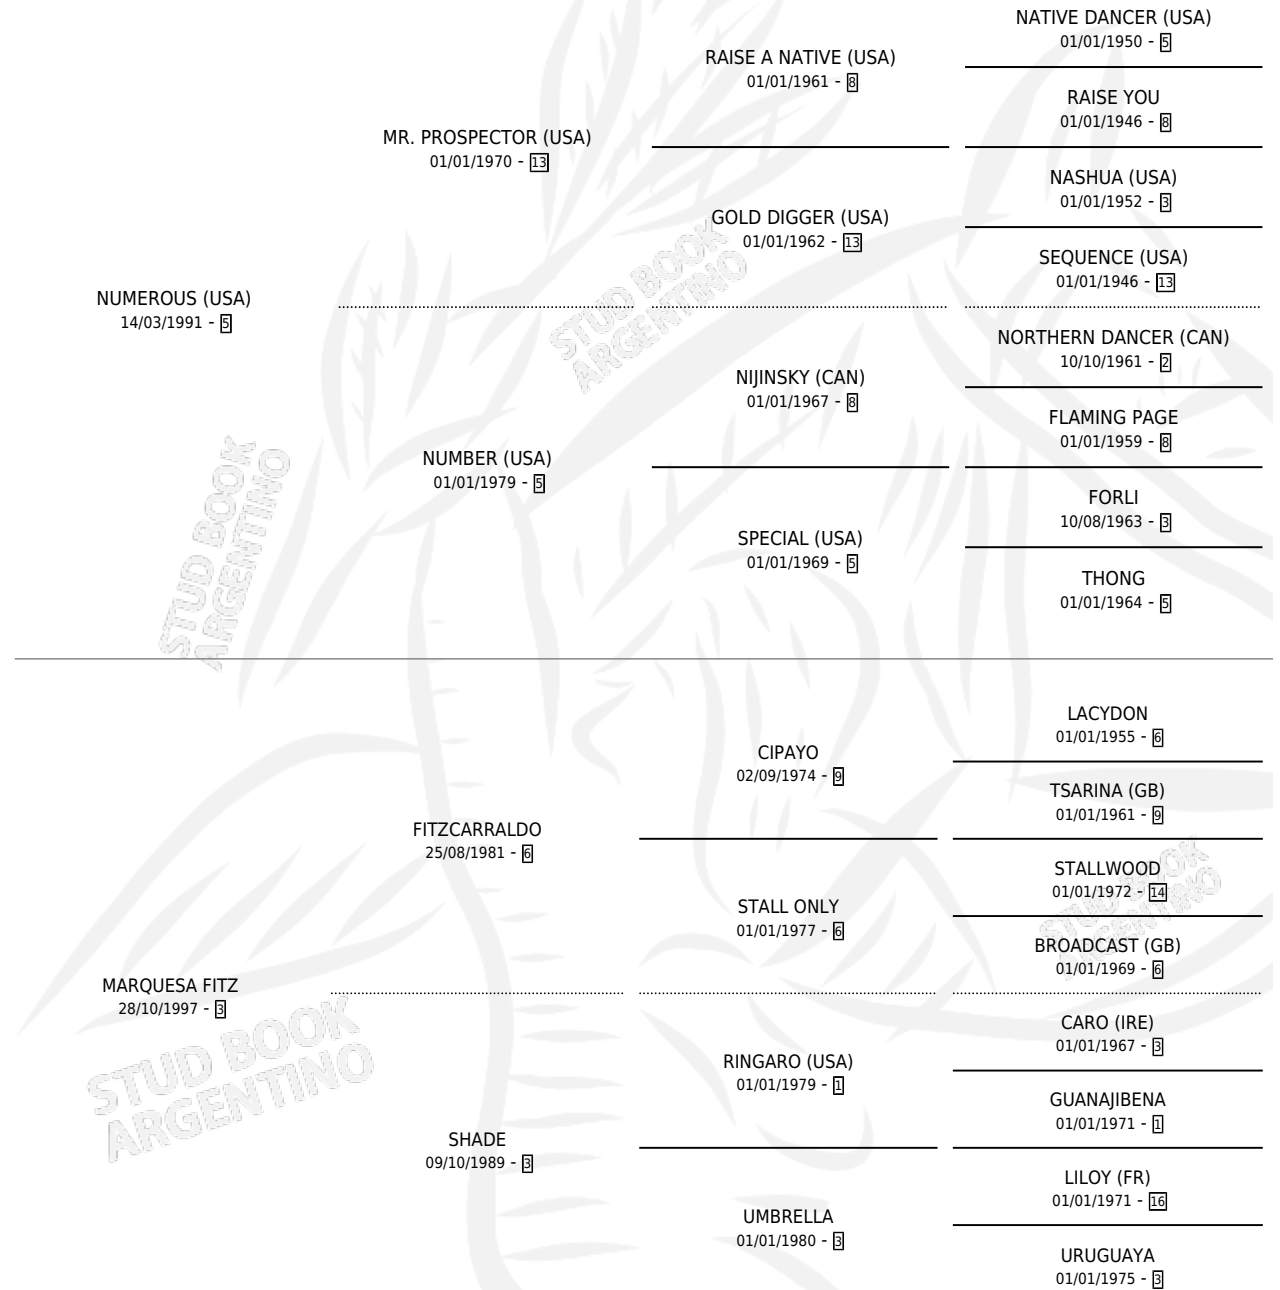

MR. DORMELO

por **NUMEROUS (USA)** y **MARQUESA FITZ** por **FITZCARRALDO**

Argentina · Macho · Tordillo · SP · 18/08/2005
Familia 3-d · Volumen 39

ESTADO

TIPIFICACIÓN SANGUÍNEA	X
TIPIFICACIÓN POR ADN	✓
PASAPORTE	X
IDENTIFICACIÓN POR MICROCHIP	X
REPRODUCTOR	X

Lugar de nacimiento: Firmamento

Criador: Firmamento

PEDIGREE