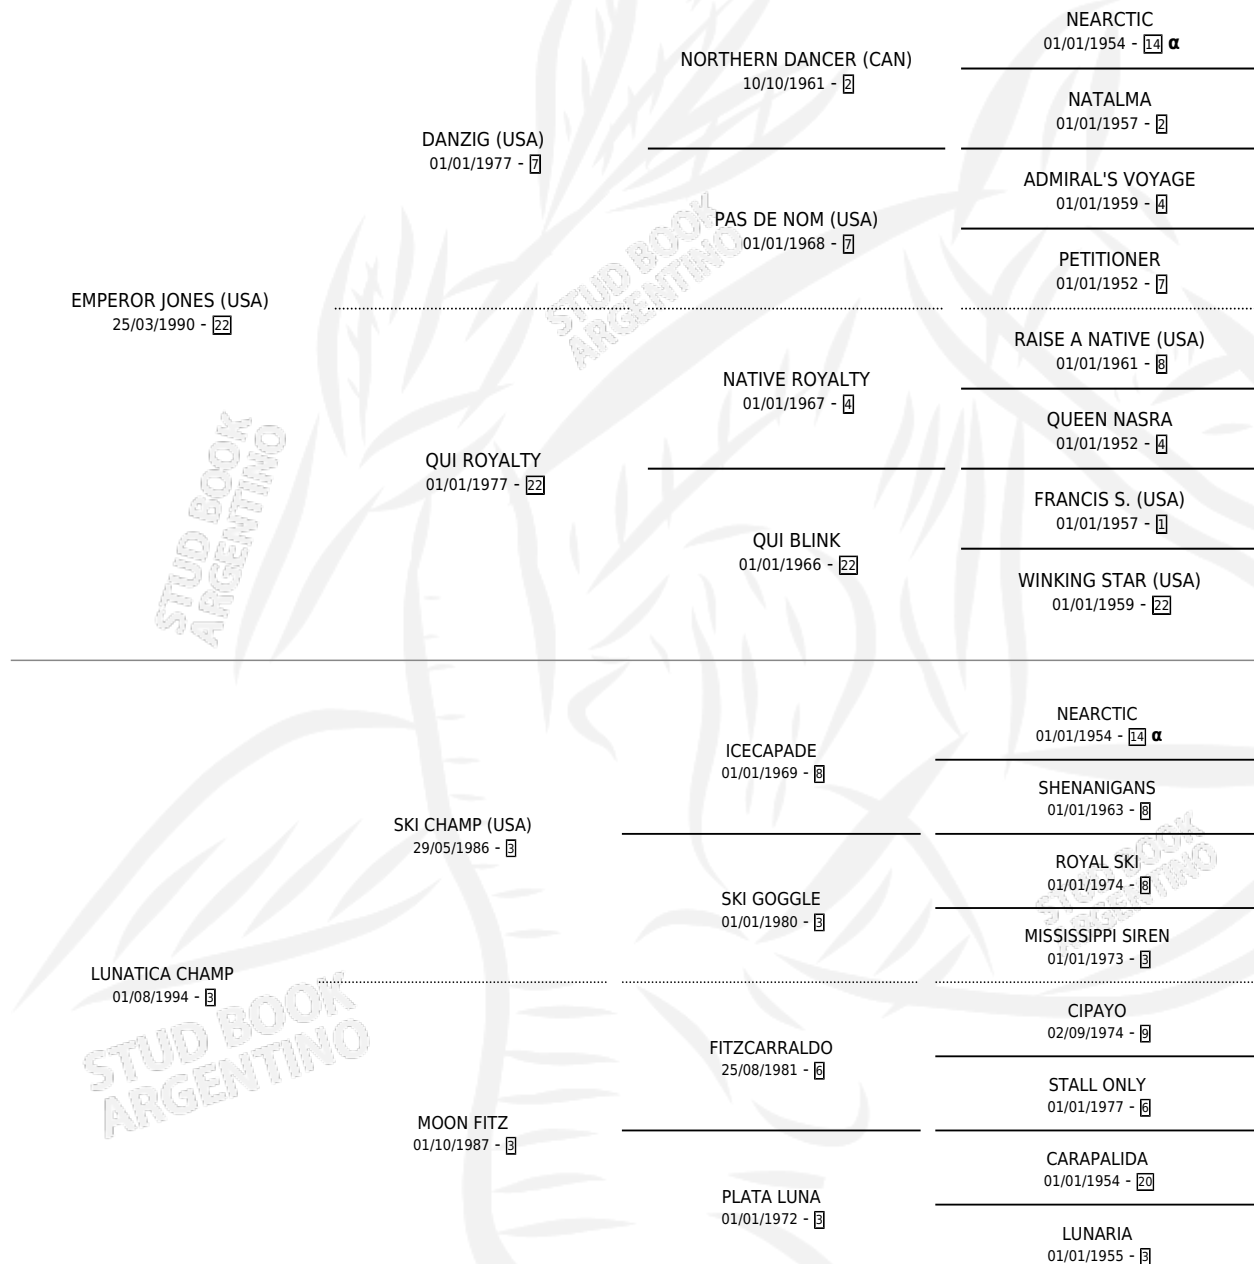

LUNATIC EMPEROR

por **EMPEROR JONES (USA)** y **LUNATICA CHAMP** por **SKI CHAMP (USA)**

Argentina · Macho · Zaino Negro · SP · 12/07/2005
Familia 3-o · Volumen 39

ESTADO

| | |
|------------------------------|---|
| TIPIFICACIÓN SANGUÍNEA | X |
| TIPIFICACIÓN POR ADN | ✓ |
| PASAPORTE | X |
| IDENTIFICACIÓN POR MICROCHIP | X |
| REPRODUCTOR | X |

Lugar de nacimiento: Firmamento

Criador: Firmamento

PEDIGREE

INBREEDING : α

LUNATIC EMPEROR

Datos oficiales del Stud Book Argentino

Documento generado el 08/05/2026

studbook.org.ar