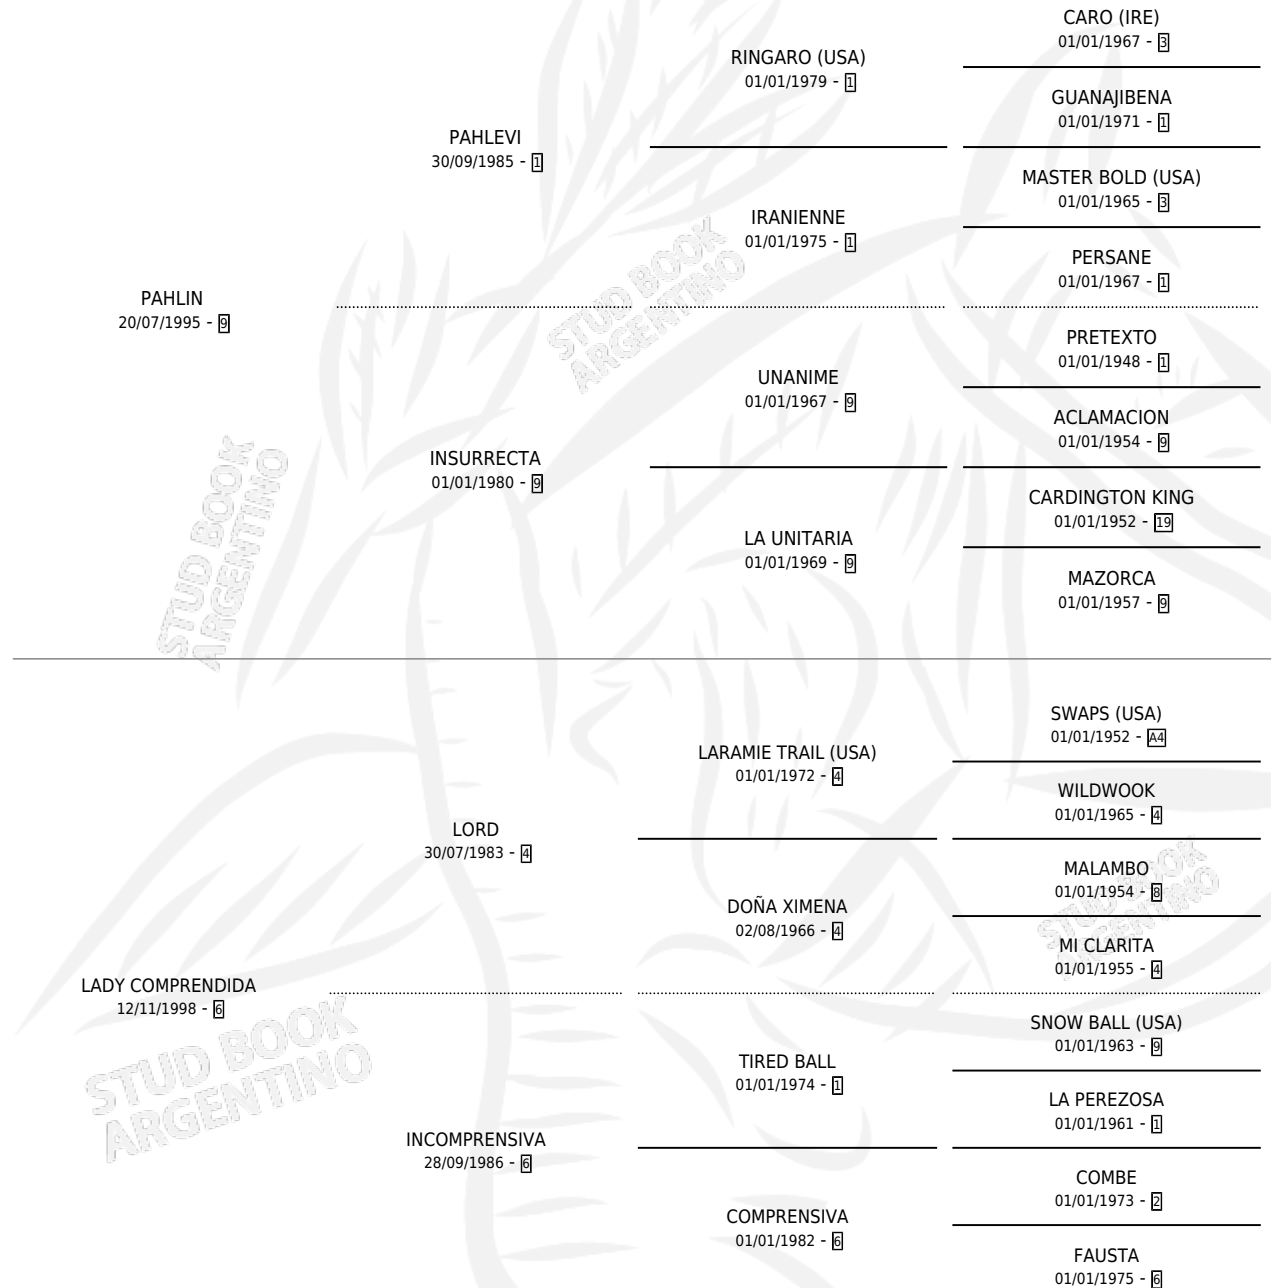

PA COMPRENDERLA

por PAHLIN y LADY COMPRENDIDA por LORD

Argentina · Hembra · Tordillo · SP · 20/09/2005
Familia 6-d · Volumen 39

ESTADO

TIPIFICACIÓN SANGUÍNEA	X
TIPIFICACIÓN POR ADN	✓
PASAPORTE	✓
IDENTIFICACIÓN POR MICROCHIP	X
REPRODUCTOR	✓

Lugar de nacimiento: La Elsa

Criador: Sin dato

~

HIJOS

	MACHOS	HEMBRAS
1 NACIERON	1	0
SIN ACTUACIONES		

PEDIGREE