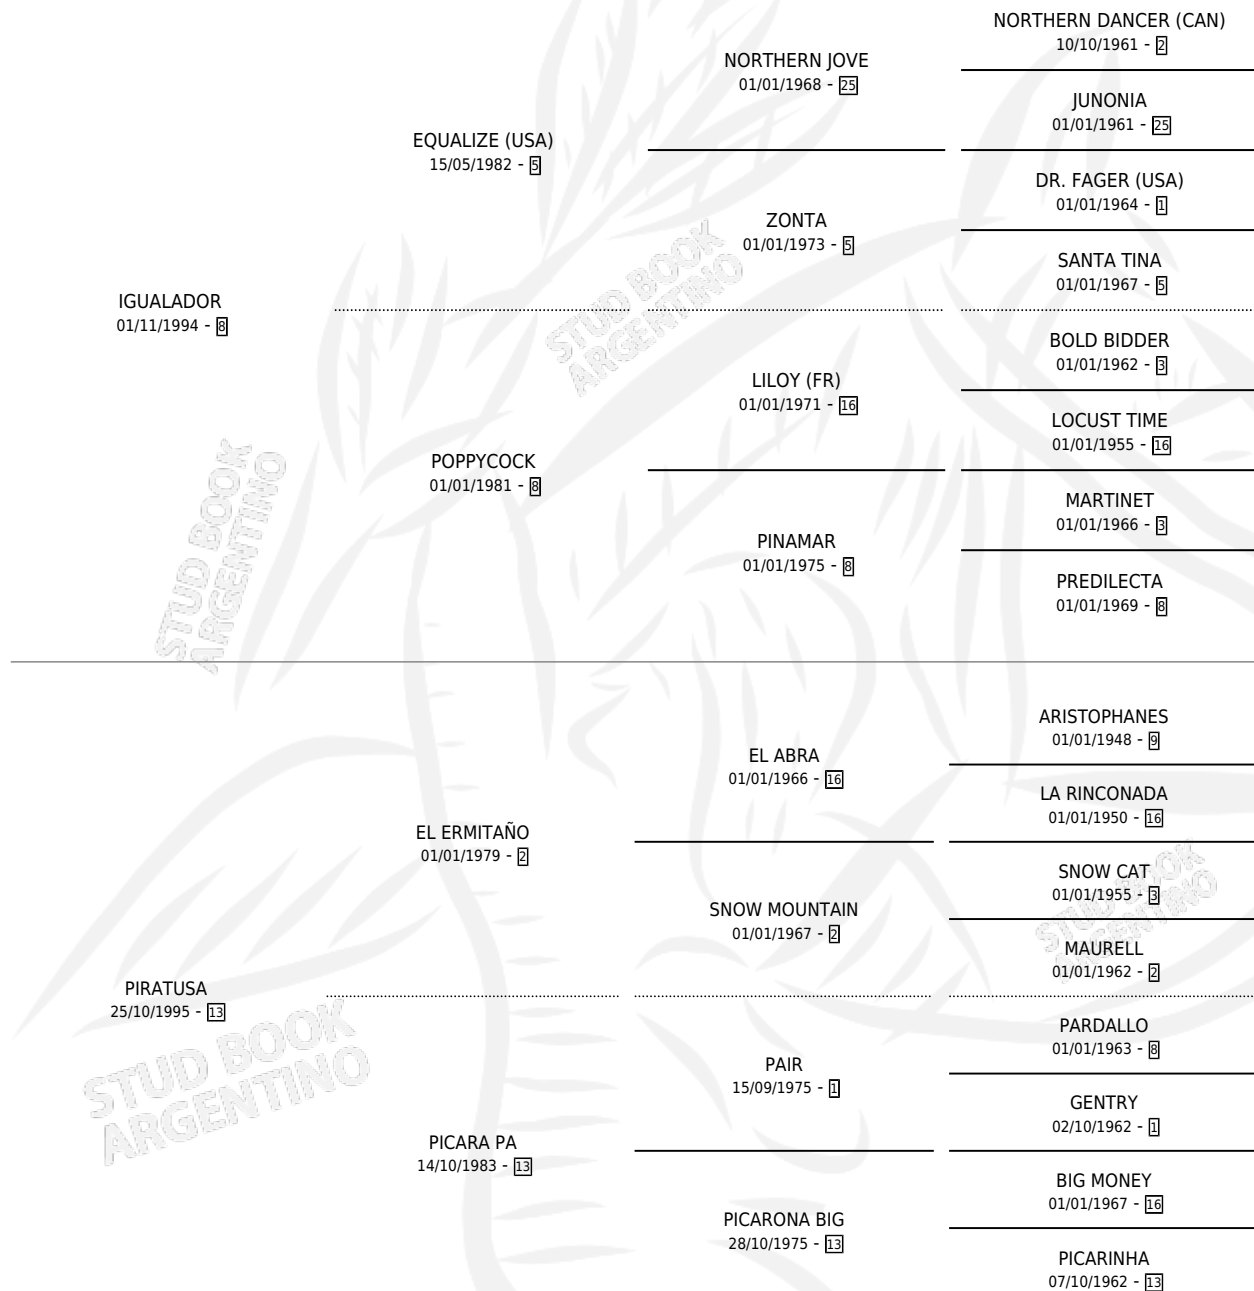

EL PEGUAL

por IGUALADOR y PIRATUSA por EL ERMITAÑO

Argentina · Macho · Zaino · SP · 05/09/2005
Familia 13-c · Volumen 39

ESTADO

TIPIFICACIÓN SANGUÍNEA	X
TIPIFICACIÓN POR ADN	✓
PASAPORTE	X
IDENTIFICACIÓN POR MICROCHIP	X
REPRODUCTOR	X

Lugar de nacimiento: La Elsa
Criador: Otegui Hector Fabian

PEDIGREE

CAMPAÑA

Solo carreras oficiales de Argentina

POR EDAD

EDAD	CC	1°	2°	3°	4°	5°	NP	CLC	CLG	CLCG1	CLGG1	IMPORTE	GANANCIA / CC
2 AÑOS	4	0	0	0	0	0	4	0	0	0	0	\$0	\$0
3 AÑOS	6	0	0	0	0	0	6	0	0	0	0	\$0	\$0
4 AÑOS	1	0	0	0	0	0	1	0	0	0	0	\$0	\$0
TOTALES	11	0	0	0	0	0	11	0	0	0	0	\$0	\$0
%		0.0%	0.0%	0.0%	0.0%	0.0%	100%	0.0%	0.0%	0.0%	0.0%		