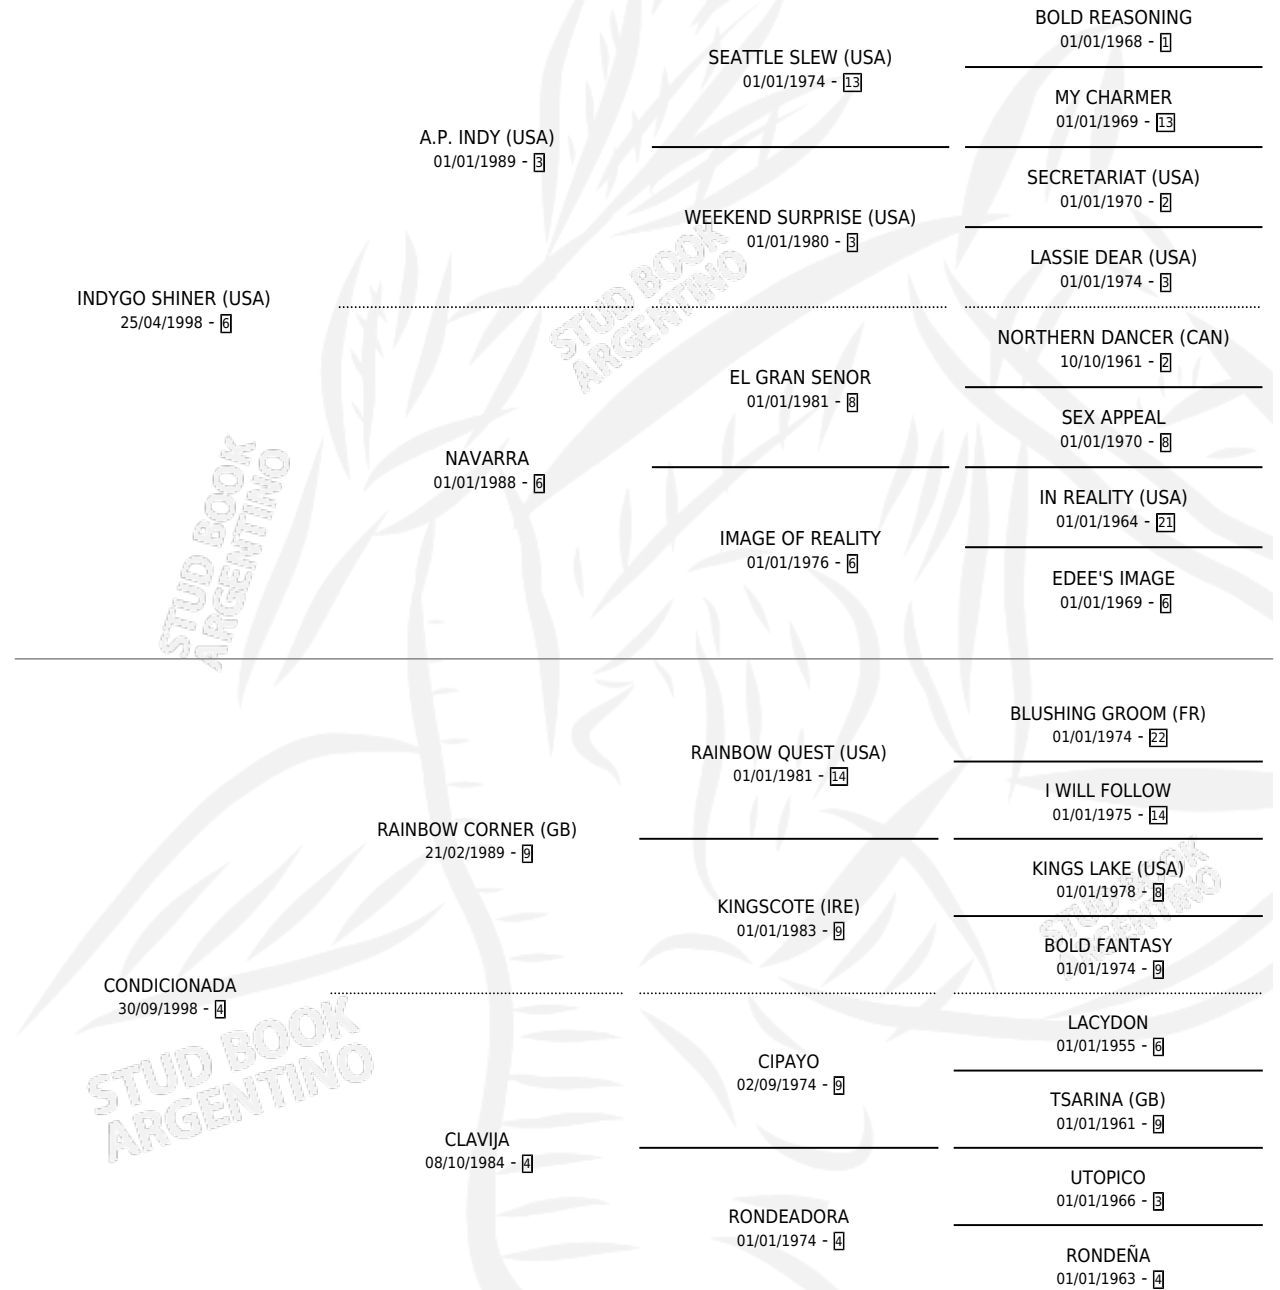

CONSULESA

por **INDYGO SHINER (USA)** y **CONDICIONADA** por **RAINBOW CORNER (GB)**

Argentina · Hembra · Zaino · SP · 24/08/2005
Familia 4-m · Volumen 39

ESTADO

TIPIFICACIÓN SANGUÍNEA	X
TIPIFICACIÓN POR ADN	✓
PASAPORTE	X
IDENTIFICACIÓN POR MICROCHIP	X
REPRODUCTOR	✓

Lugar de nacimiento: Don Yeye
Criador: Sin dato

~

HIJOS

	MACHOS	HEMBRAS
6 NACIERON	3	3
5 CORRIERON	2	3
1 GANARON	0	1
0 GANADORES CL	0 GANADORES GR	0 GANADORES G1

PEDIGREE

CAMPAÑA

Solo carreras oficiales de Argentina