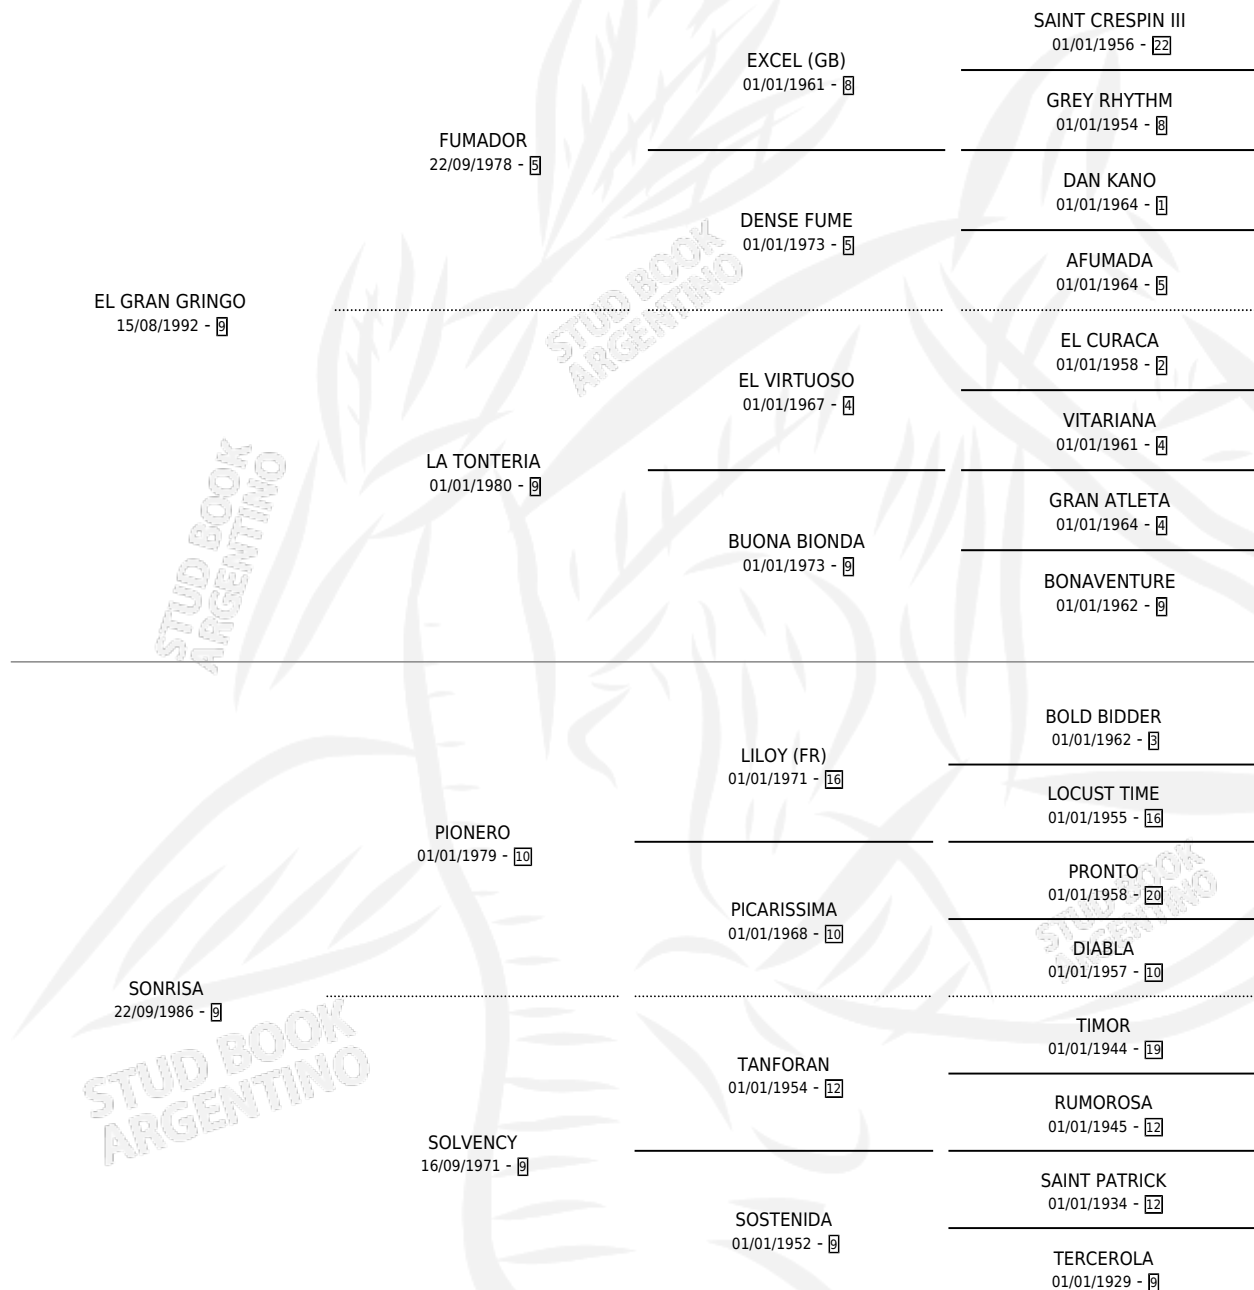

GRINGA RISUEÑA

por EL GRAN GRINGO y SONRISA por PIONERO

Argentina · Hembra · Alazan · SP · 10/09/2005
Familia 9-b · Volumen 39

ESTADO

TIPIFICACIÓN SANGUÍNEA	X
TIPIFICACIÓN POR ADN	✓
PASAPORTE	X
IDENTIFICACIÓN POR MICROCHIP	X
REPRODUCTOR	X

Lugar de nacimiento: Don Remigio

Criador: Don Remigio

PEDIGREE

GRINGA RISUEÑA

Datos oficiales del Stud Book Argentino

Documento generado el 02/05/2026

studbook.org.ar