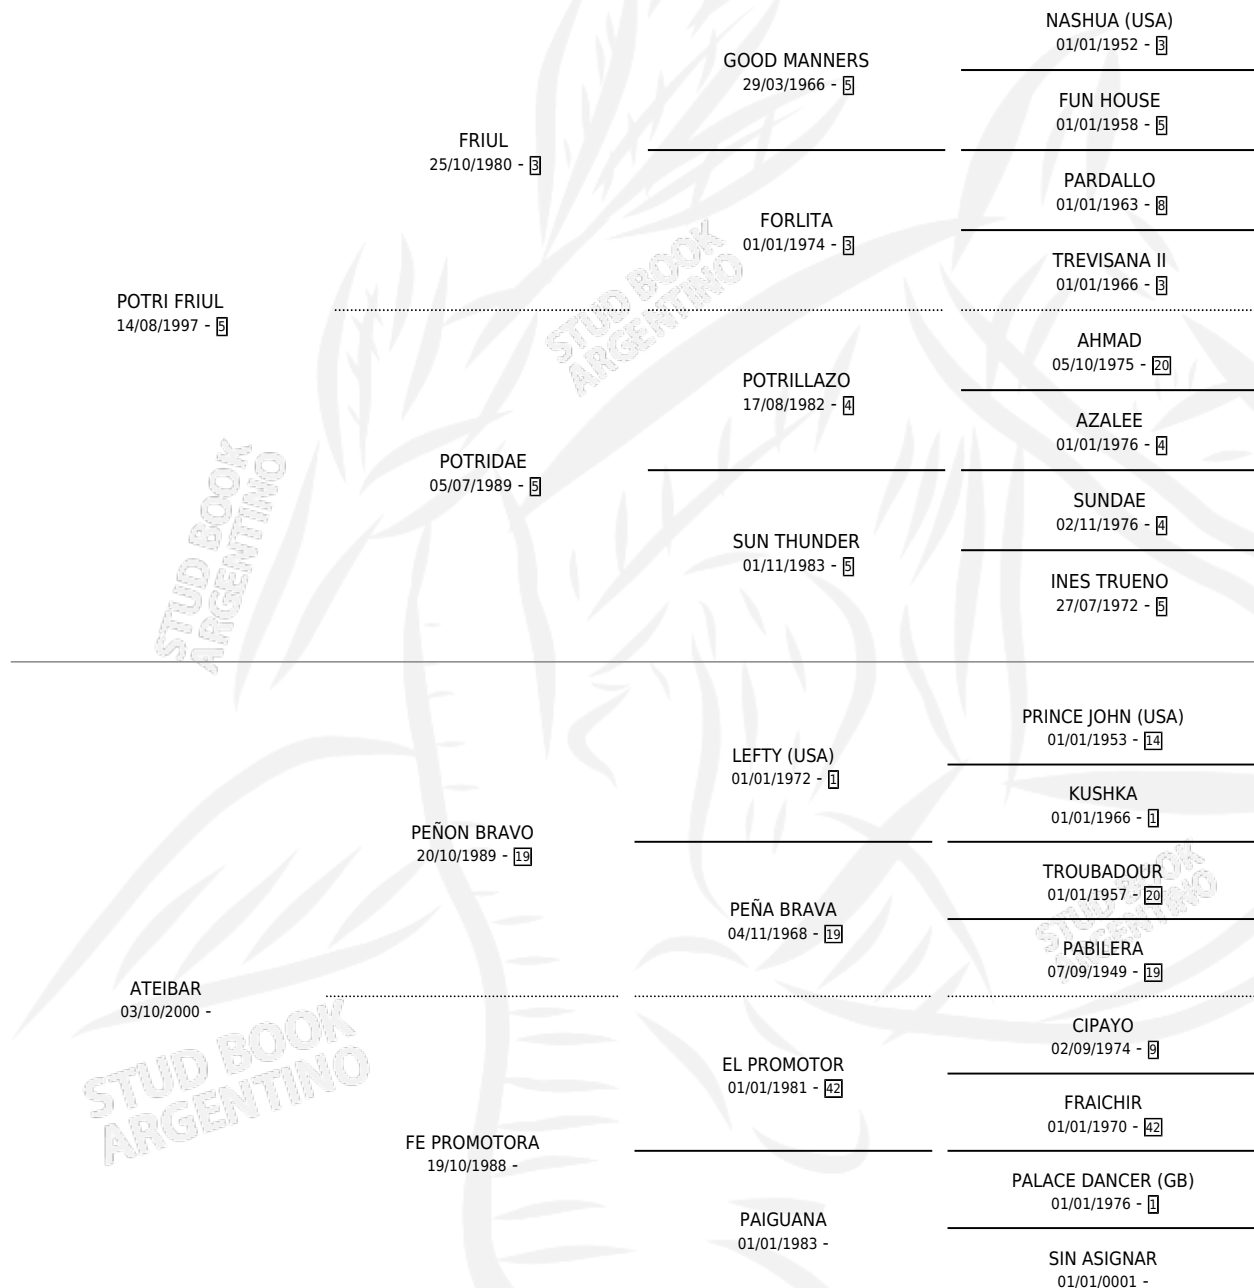

POTRI MALANDRA

por POTRI FRIUL y ATEIBAR por PEÑON BRAVO

Argentina · Macho · Alazan Tostado · SP · 15/09/2005
Familia · Volumen 39

ESTADO

TIPIFICACIÓN SANGUÍNEA	X
TIPIFICACIÓN POR ADN	✓
PASAPORTE	✓
IDENTIFICACIÓN POR MICROCHIP	X
REPRODUCTOR	X

Lugar de nacimiento: Aizkolari

Criador: Aizkolari

PEDIGREE

CAMPAÑA

Solo carreras oficiales de Argentina

POR EDAD

EDAD	CC	1°	2°	3°	4°	5°	NP	CLC	CLG	CLCG1	CLGG1	IMPORTE	GANANCIA / CC
4 AÑOS	1	0	0	0	0	0	1	0	0	0	0	\$0	\$0
5 AÑOS	7	0	0	0	1	0	6	0	0	0	0	\$1,950	\$279
TOTALES	8	0	0	0	1	0	7	0	0	0	0	\$1,950	\$244
%		0.0%	0.0%	0.0%	12.5%	0.0%	87.5%	0.0%	0.0%	0.0%	0.0%		