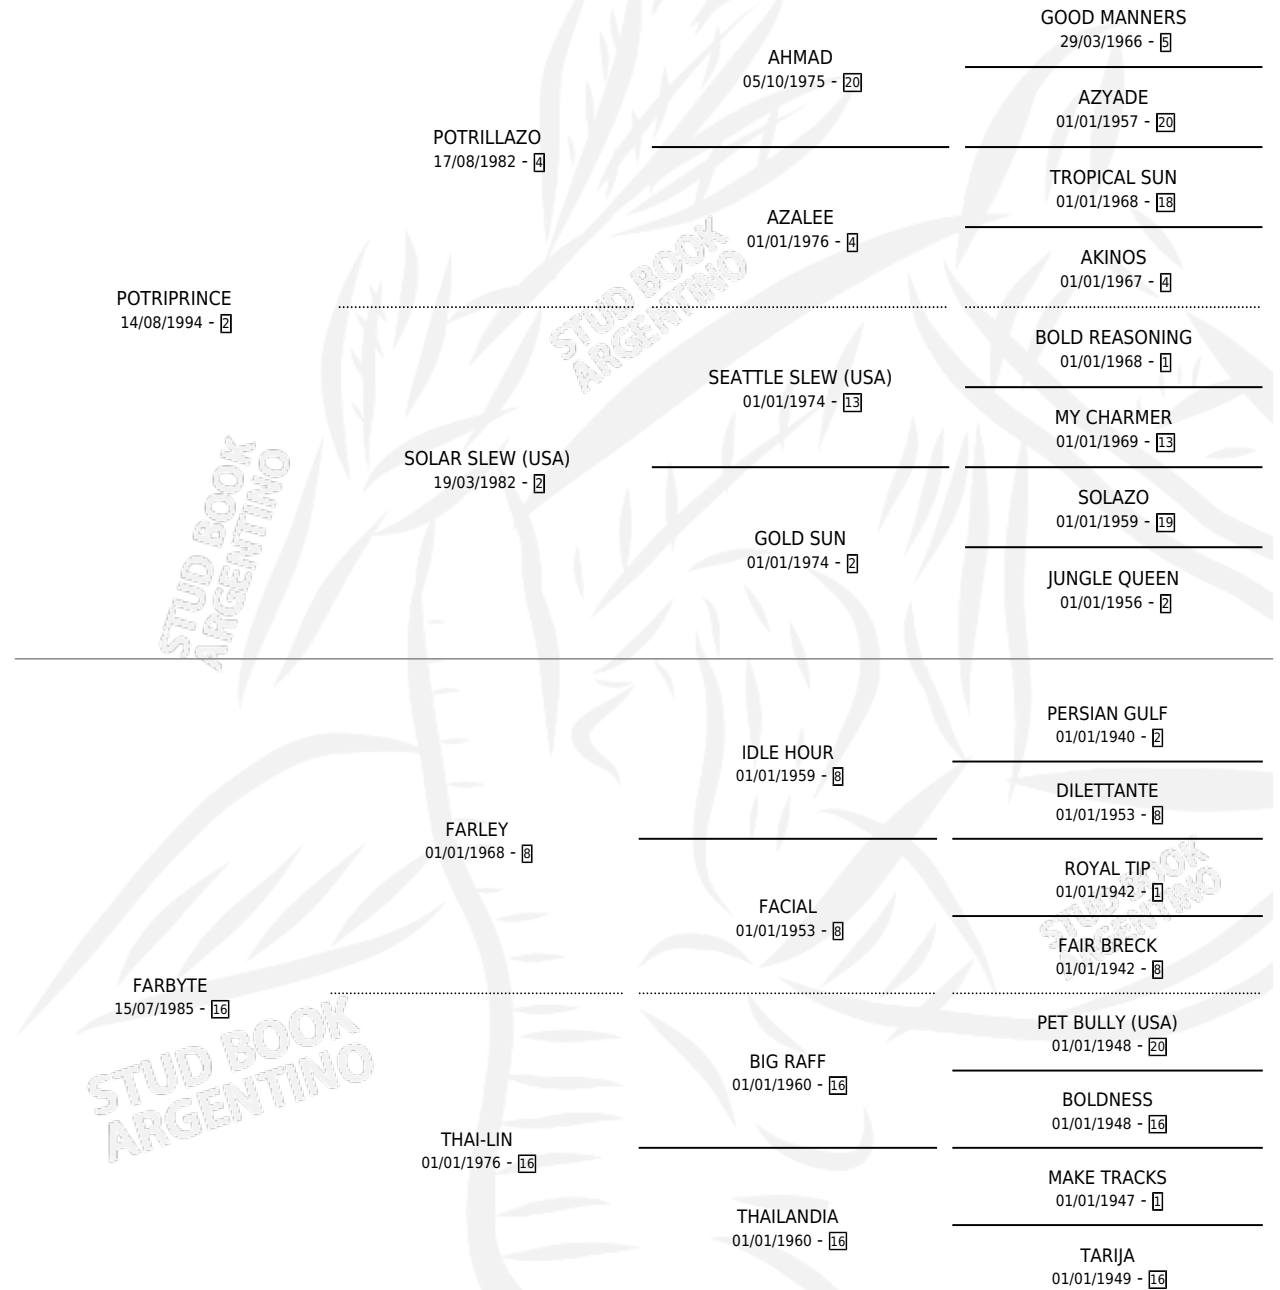

FAR PIROLO

por **POTRIPRINCE** y **FARBYTE** por **FARLEY**

Argentina · Macho · Zaino · SP · 04/09/2005
Familia 16-f · Volumen 39

ESTADO

TIPIFICACIÓN SANGUÍNEA	X
TIPIFICACIÓN POR ADN	✓
PASAPORTE	X
IDENTIFICACIÓN POR MICROCHIP	X
REPRODUCTOR	X

Lugar de nacimiento: Mi Anhelo

Criador: Sin dato

PEDIGREE

CAMPAÑA

Solo carreras oficiales de Argentina

POR EDAD

EDAD	CC	1°	2°	3°	4°	5°	NP	CLC	CLG	CLCG1	CLGG1	IMPORTE	GANANCIA / CC
4 AÑOS	1	0	1	0	0	0	0	0	0	0	0	\$9,800	\$9,800
5 AÑOS	11	1	1	1	1	1	6	0	0	0	0	\$28,500	\$2,591
6 AÑOS	2	0	0	0	1	0	1	0	0	0	0	\$2,400	\$1,200
TOTALES	14	1	2	1	2	1	7	0	0	0	0	\$40,700	\$2,907
%		7.1%	14.3%	7.1%	14.3%	7.1%	50.0%	0.0%	0.0%	0.0%	0.0%		