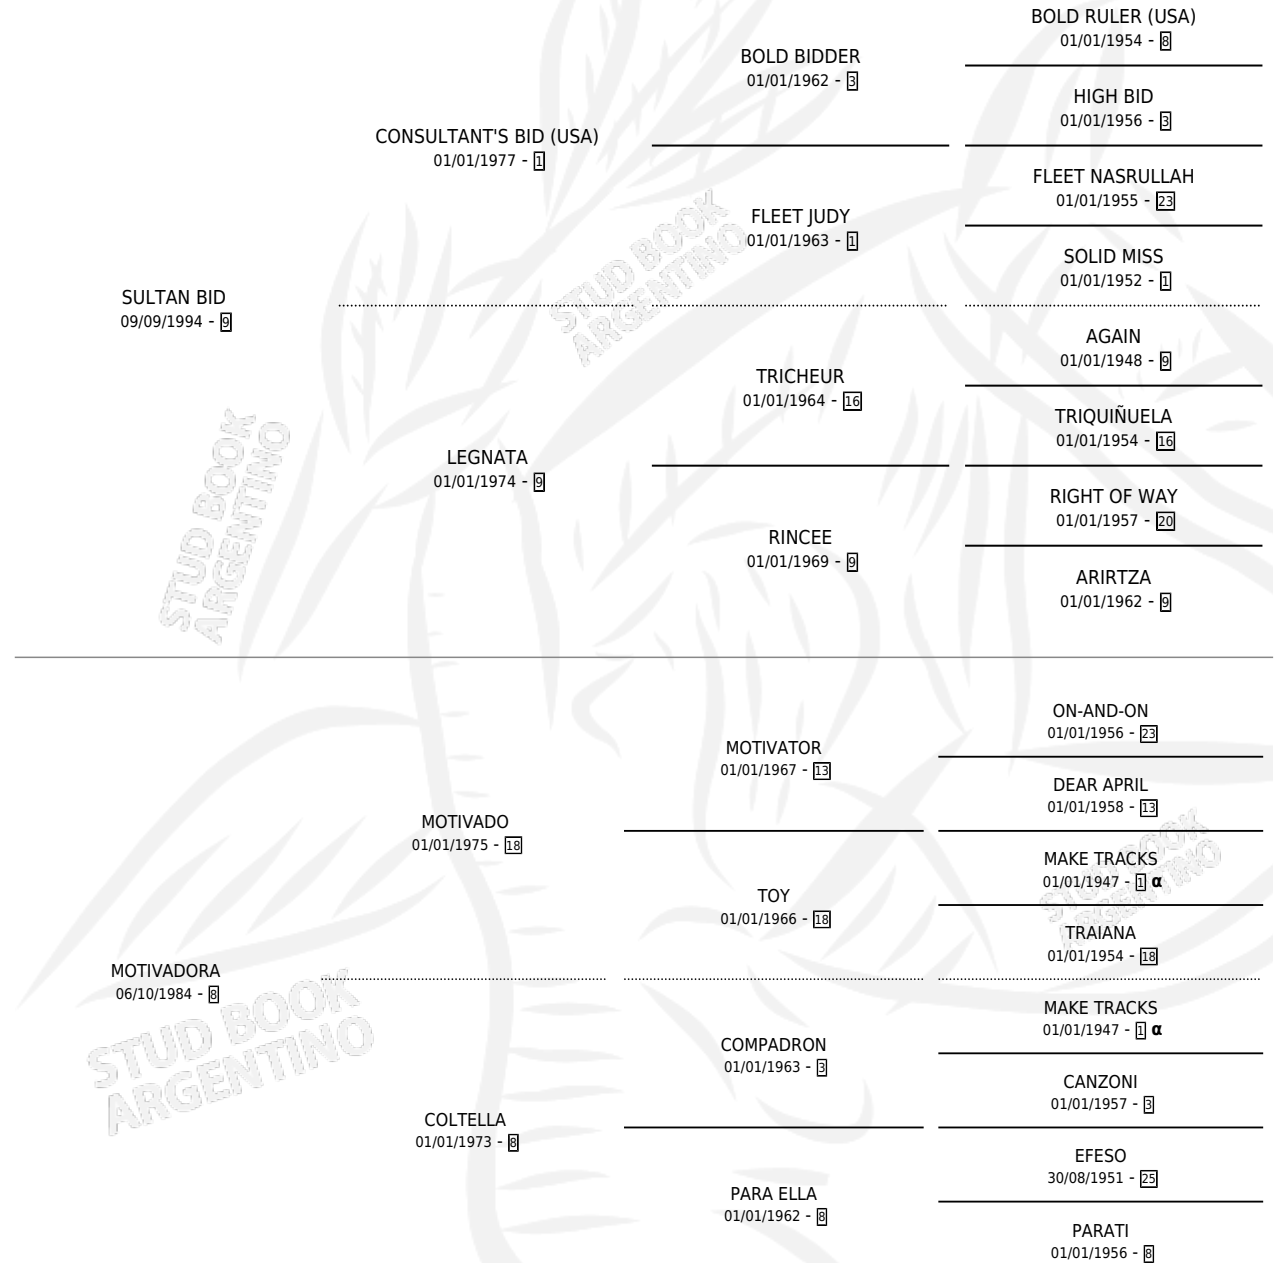

SULTAN CORREDOR

por SULTAN BID y MOTIVADORA por MOTIVADO

Argentina · Macho · Zaino · SP · 29/09/2005
Familia 8-a · Volumen 39

ESTADO

TIPIFICACIÓN SANGUÍNEA	X
TIPIFICACIÓN POR ADN	✓
PASAPORTE	✓
IDENTIFICACIÓN POR MICROCHIP	X
REPRODUCTOR	X

Lugar de nacimiento: Don Enrique
Criador: Pesciallo Hector Israel

PEDIGREE

INBREEDING : α