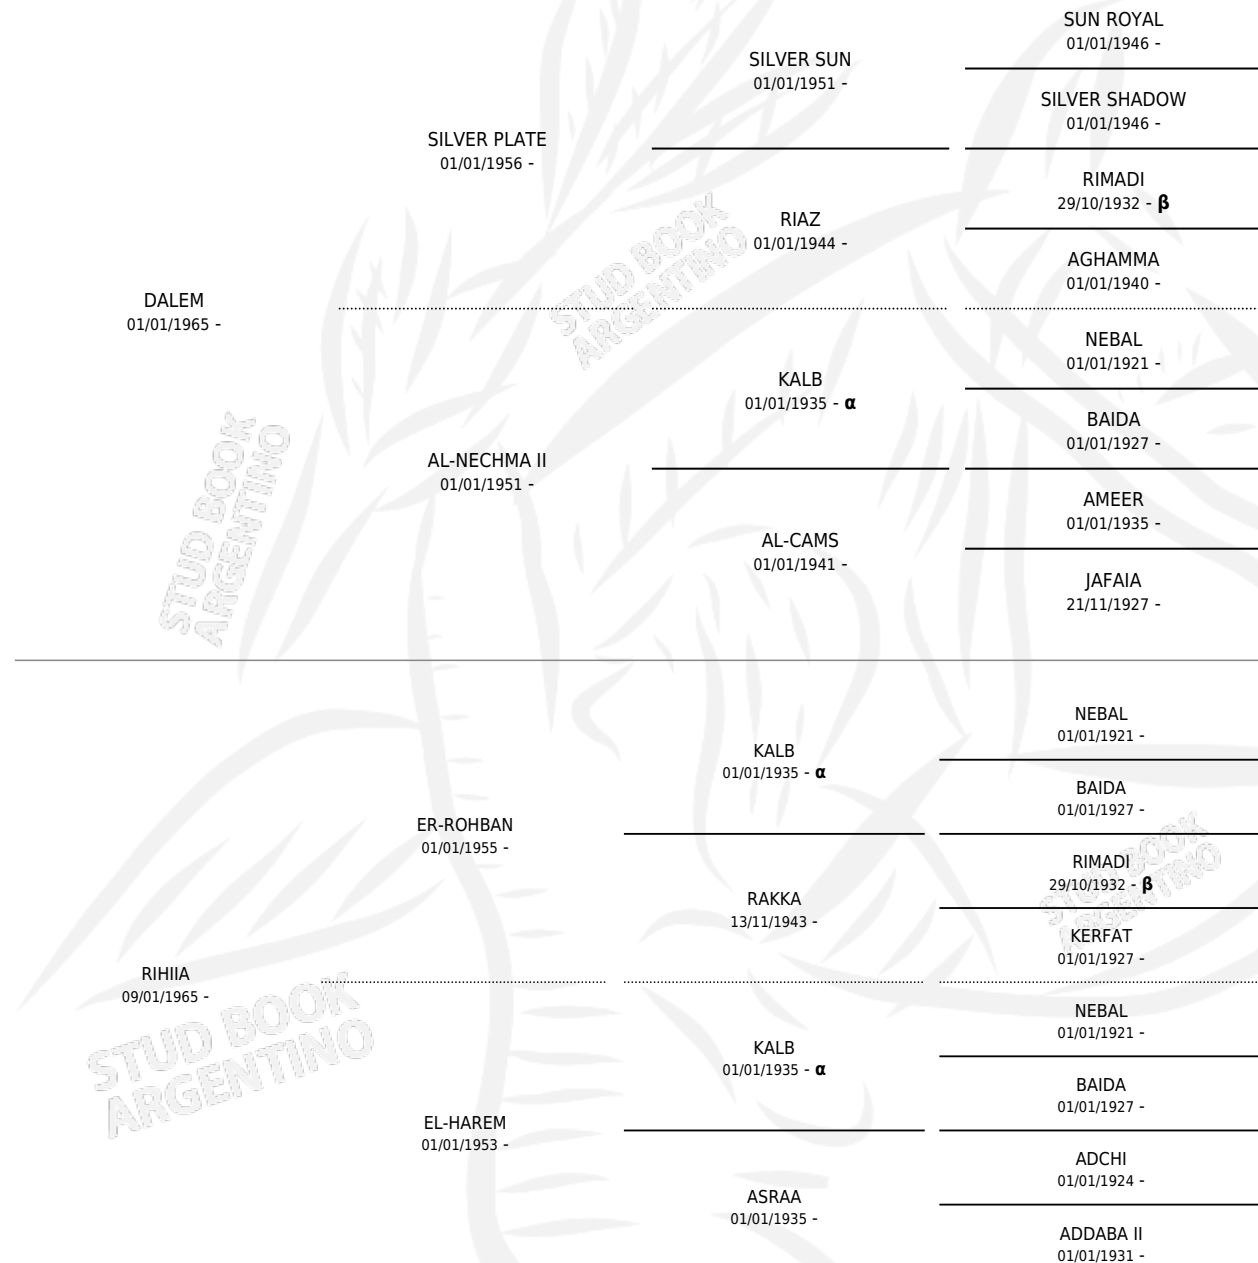

ARNEB

por DALEM y RIHIIA por ER-ROHBAN

Argentina · Hembra · Alazan · AP · 14/11/1974
Familia · Volumen 28

ESTADO

TIPIFICACIÓN SANGUÍNEA	X
TIPIFICACIÓN POR ADN	X
PASAPORTE	X
IDENTIFICACIÓN POR MICROCHIP	X
REPRODUCTOR	✓

Lugar de nacimiento: Campo particular

Criador: Sin dato

~

HIJOS

	MACHOS	HEMBRAS
5 NACIERON	0	5
SIN ACTUACIONES		

PEDIGREE

INBREEDING : α, β

S

mientos 4 / Efectividad 44.44%

PADRILLO	PRODUCTO	CRIADOR	1ER SERVICIO	ÚLTIMO SERVICIO
ZT RUKAMAR	Ø		08/12/1996	09/12/1996
ARNEB GUEZUJ	Ø		20/12/1991	23/12/1991
Datos oficiales del Stud Book Argentino KALIL EL AKAL	KAMMARA (H T, 02/11/1991)	SIN DATO	20/11/1990	23/11/1990
Documentó generado el 04/05/2026 KALIL EL AKAL	JATT (H T, 14/11/1990)	SIN DATO	14/08/1989	14/12/1989
studbook.org.ar KALIL EL AKAL	Ø		01/06/1989	04/06/1989
KALIL EL AKAL	IA RABBI (H T, 14/03/1989)	SIN DATO	28/03/1988	22/04/1988
KALIL EL AKAL	Ø		09/09/1987	23/10/1987
KALIL EL AKAL	Ø		16/09/1986	16/09/1986
KALIL EL AKAL	FAHEM (H T, 04/09/1986)	SIN DATO	24/09/1985	27/09/1985