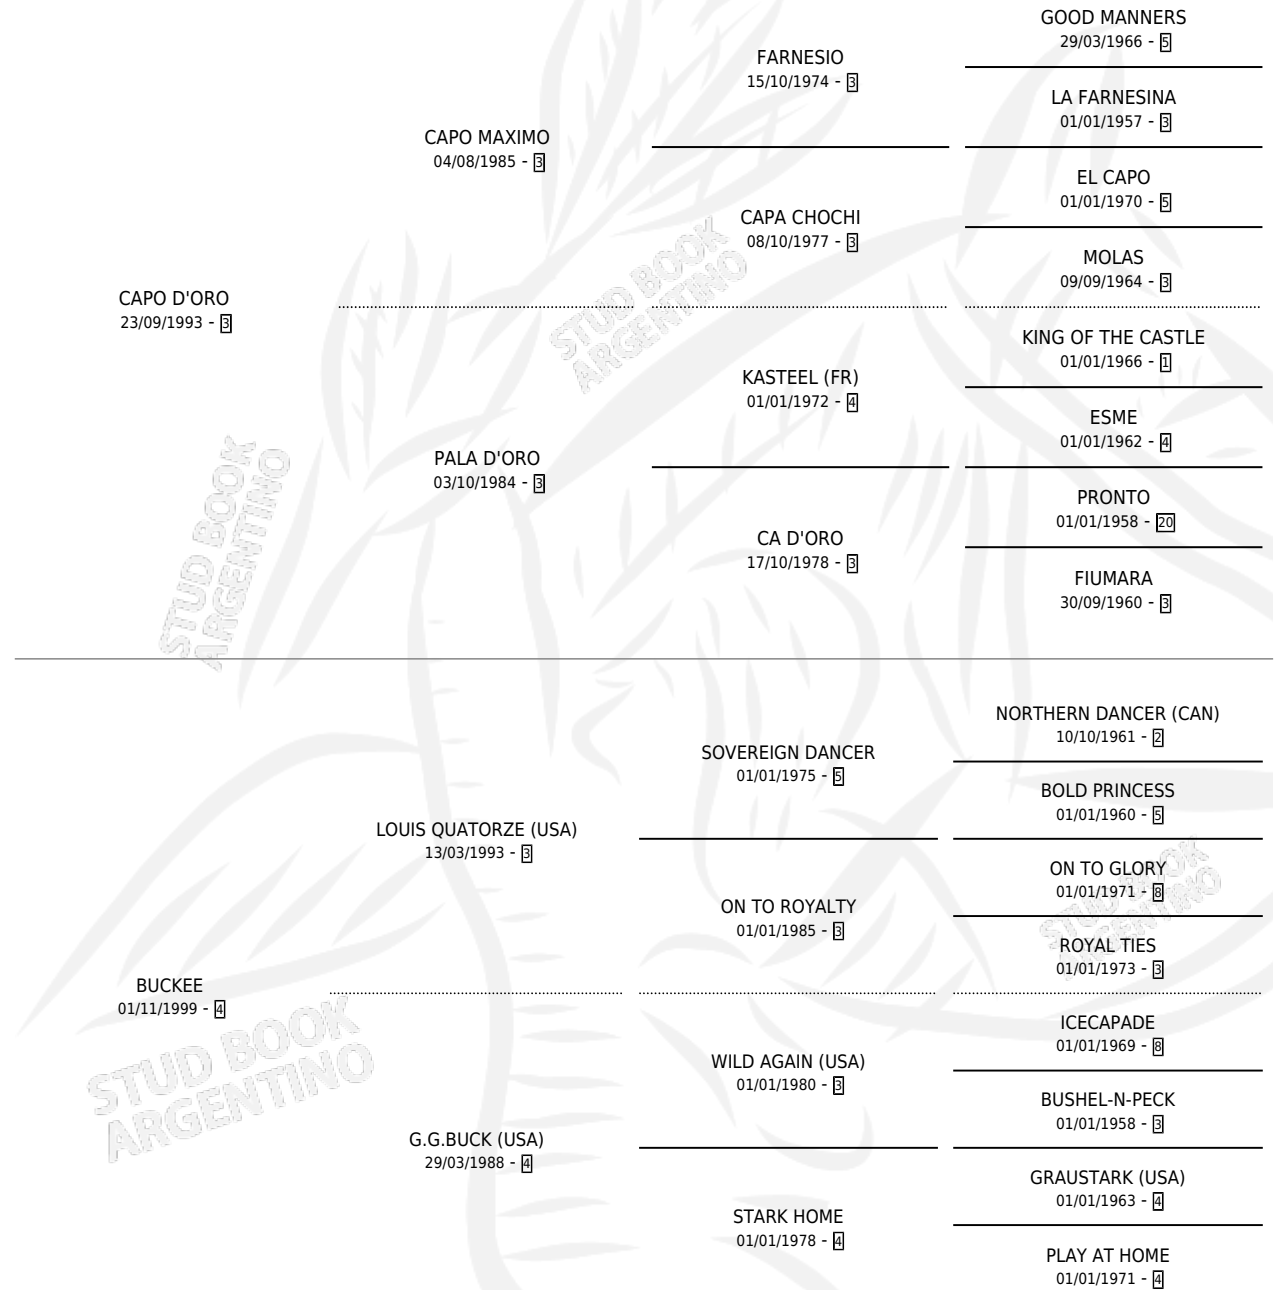

DUELLANTE

por CAPO D'ORO y BUCKEE por LOUIS QUATORZE (USA)

Argentina · Macho · Zaino Colorado · SP · 13/09/2005
Familia 4-m · Volumen 39

ESTADO

TIPIFICACIÓN SANGUÍNEA	X
TIPIFICACIÓN POR ADN	✓
PASAPORTE	X
IDENTIFICACIÓN POR MICROCHIP	X
REPRODUCTOR	X

Lugar de nacimiento: Saint Francis

Criador: Saint Francis

PEDIGREE

CAMPAÑA

Solo carreras oficiales de Argentina

POR EDAD

EDAD	CC	1°	2°	3°	4°	5°	NP	CLC	CLG	CLCG1	CLGG1	IMPORTE	GANANCIA / CC
3 AÑOS	2	0	0	0	1	0	1	0	0	0	0	\$3,200	\$1,600
4 AÑOS	3	0	0	1	0	1	1	0	0	0	0	\$5,325	\$1,775
5 AÑOS	4	0	0	1	1	0	2	0	0	0	0	\$4,520	\$1,130
TOTALES	9	0	0	2	2	1	4	0	0	0	0	\$13,045	\$1,449
%		0.0%	0.0%	22.2%	22.2%	11.1%	44.4%	0.0%	0.0%	0.0%	0.0%		