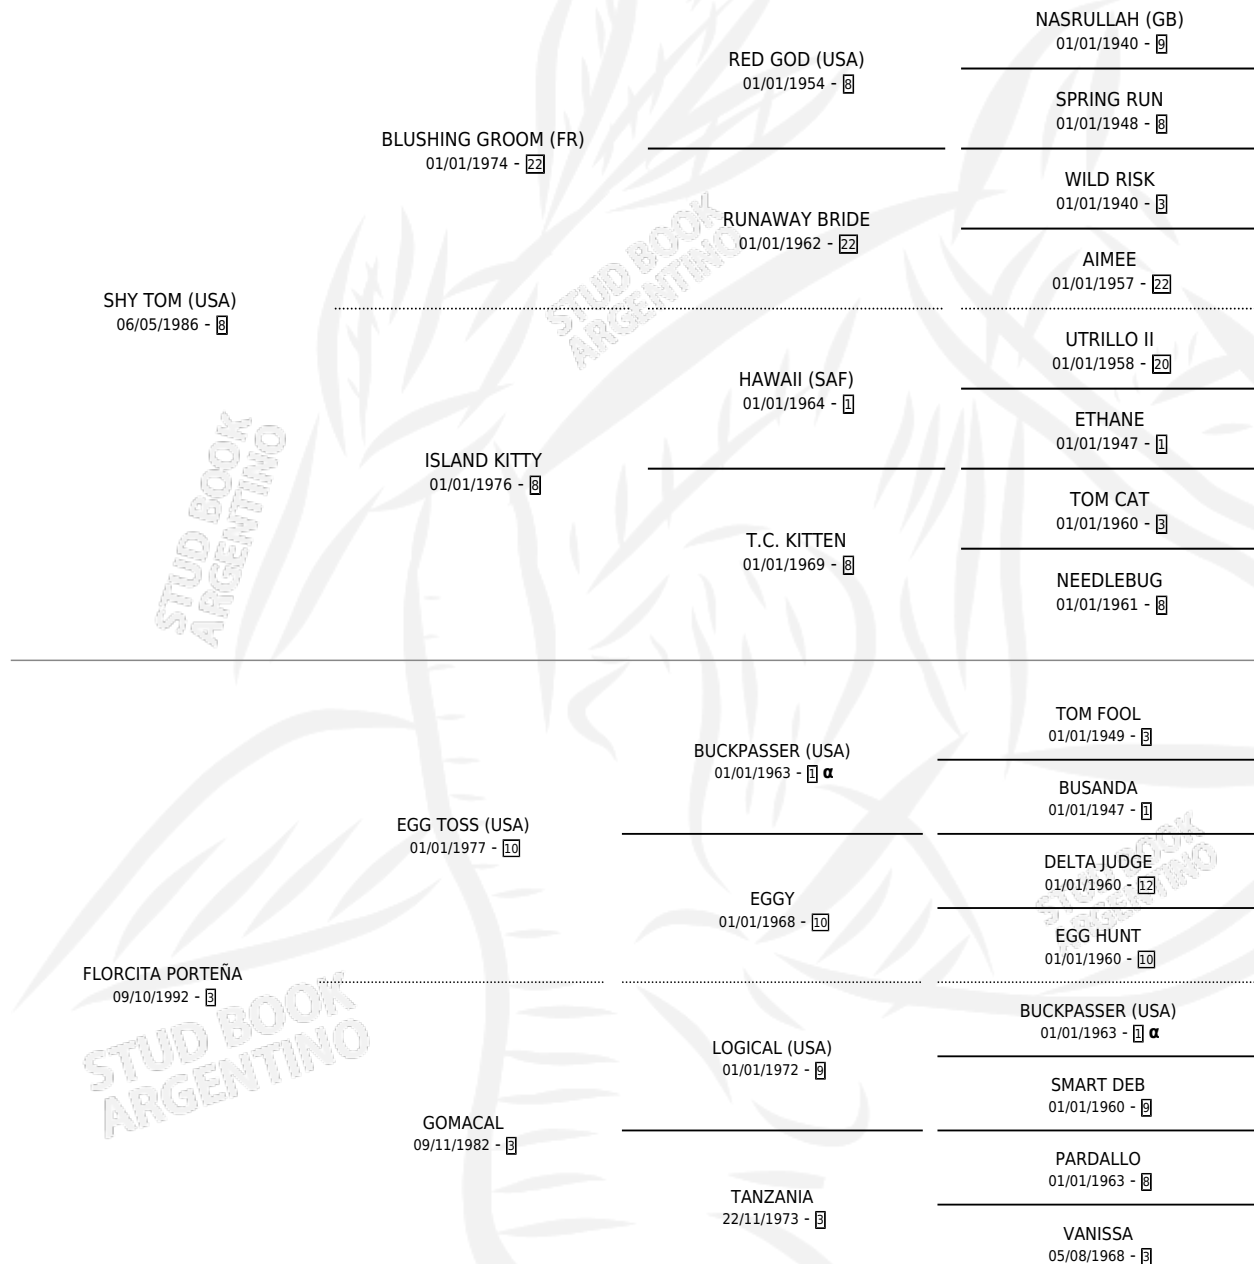

SHY PORTEÑA

por SHY TOM (USA) y FLORCITA PORTEÑA por EGG TOSS (USA)

Argentina · Hembra · Alazan · SP · 30/08/2005
Familia 3-b · Volumen 39

ESTADO

TIPIFICACIÓN SANGUÍNEA	X
TIPIFICACIÓN POR ADN	✓
PASAPORTE	✓
IDENTIFICACIÓN POR MICROCHIP	X
REPRODUCTOR	✓

Lugar de nacimiento: Revancha
Criador: Revancha

~

HIJOS

	MACHOS	HEMBRAS
5 NACIERON	3	2
2 CORRIERON	2	0
1 GANARON	1	0
0 GANADORES CL	0 GANADORES GR	0 GANADORES G1

PEDIGREE

INBREEDING : α

S

cimientos 5 / Efectividad 45.45%

PADRILLO	PRODUCTO	CRIADOR	1ER SERVICIO	ÚLTIMO SERVICIO
CHUCK BERRY	∅		22/12/2018	22/12/2018
SHY PORTEÑA				
CURIOSO JOHAN	PORTEÑO JOHAN (M Z, 30/07/2018)	LA CATEDRAL DE PALERMO	08/08/2017	08/08/2017
Datos oficiales del Stud Book Argentino				
CURIOSO JOHAN	∅		12/11/2016	12/11/2016
Documento generado el 15/05/2026				
CHUCK BERRY	∅		15/10/2016	15/10/2016
studbook.org.ar				
CHUCK BERRY	PORTEÑA CHUCK (H Z, 22/09/2016)	LA CATEDRAL DE PALERMO	22/09/2015	22/09/2015
CHUCK BERRY	PORTEÑO CHUCK (M Z, 08/09/2015)	LA CATEDRAL DE PALERMO	09/09/2014	09/09/2014
OPEN SECRET	∅		04/12/2013	04/12/2013
MARIO ETERNO	∅		13/11/2012	13/11/2012
MARIO ETERNO	ETERNO PONTIER (M Z, 20/08/2012) •MURIÓ EL 04/10/2019•	REVANCHA	15/10/2011	15/10/2011
MARIO ETERNO	ETERNA PORTEÑA (H A, 24/07/2011) •MURIÓ EL 04/10/2019•	REVANCHA	10/08/2010	10/08/2010
MARIO ETERNO	∅		05/11/2009	05/11/2009