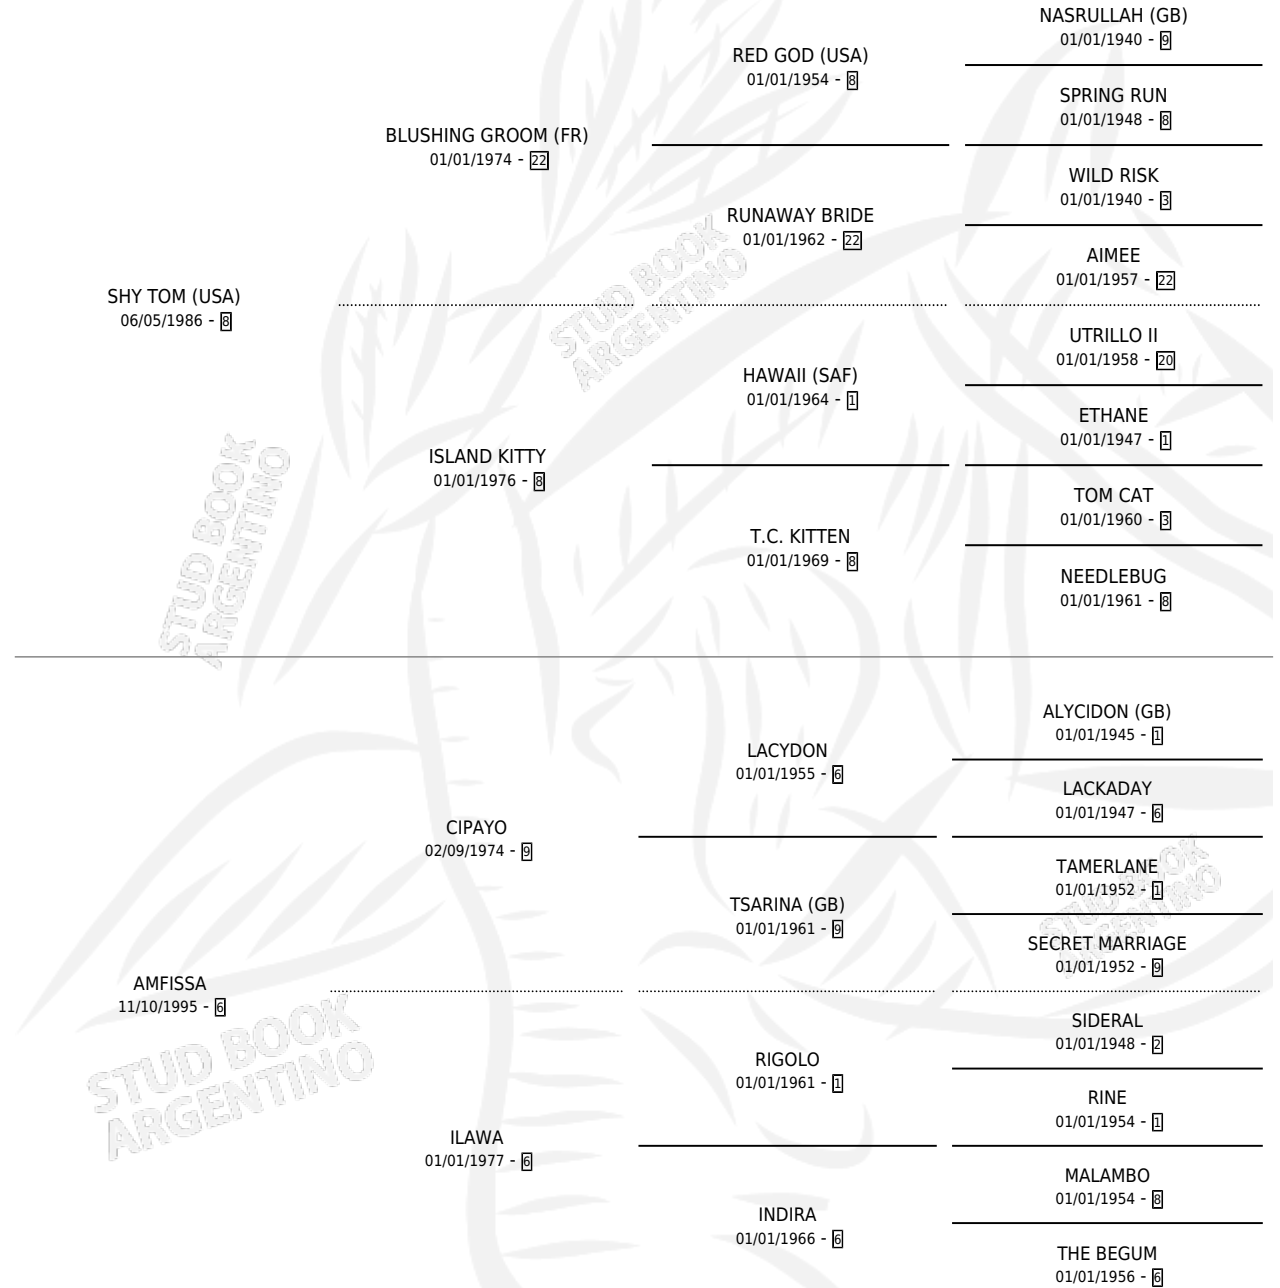

SHY PINGO

por SHY TOM (USA) y AMFISSA por CIPAYO

Argentina · Macho · Zaino Colorado · SP · 20/09/2005
Familia 6-f · Volumen 39

ESTADO

TIPIFICACIÓN SANGUÍNEA	X
TIPIFICACIÓN POR ADN	✓
PASAPORTE	✓
IDENTIFICACIÓN POR MICROCHIP	X
REPRODUCTOR	X

Lugar de nacimiento: Revancha

Criador: Revancha

PEDIGREE