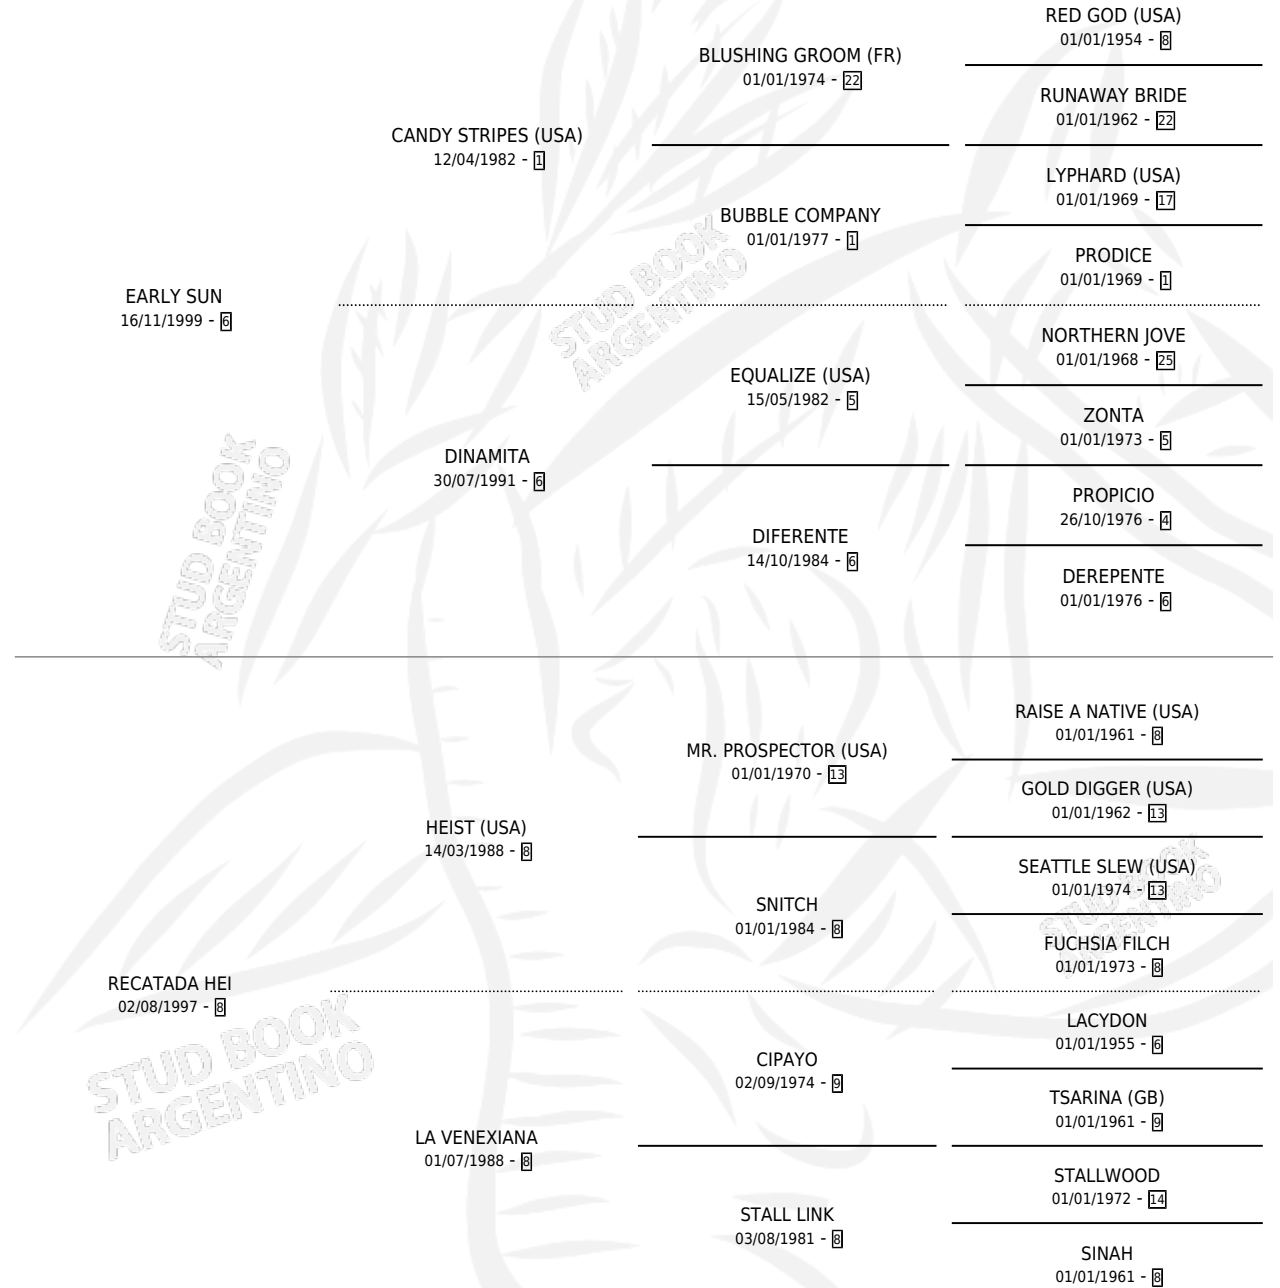

PICAZA SOL

por **EARLY SUN** y **RECATADA HEI** por **HEIST (USA)**

Argentina · Hembra · Zaino · SP · 20/09/2005
Familia 8-j · Volumen 39

ESTADO

TIPIFICACIÓN SANGUÍNEA	X
TIPIFICACIÓN POR ADN	✓
PASAPORTE	X
IDENTIFICACIÓN POR MICROCHIP	X
REPRODUCTOR	X

Lugar de nacimiento: Los Picazos

Criador: Los Picazos

PEDIGREE

PICAZA SOL

Datos oficiales del Stud Book Argentino

Documento generado el 10/05/2026

studbook.org.ar