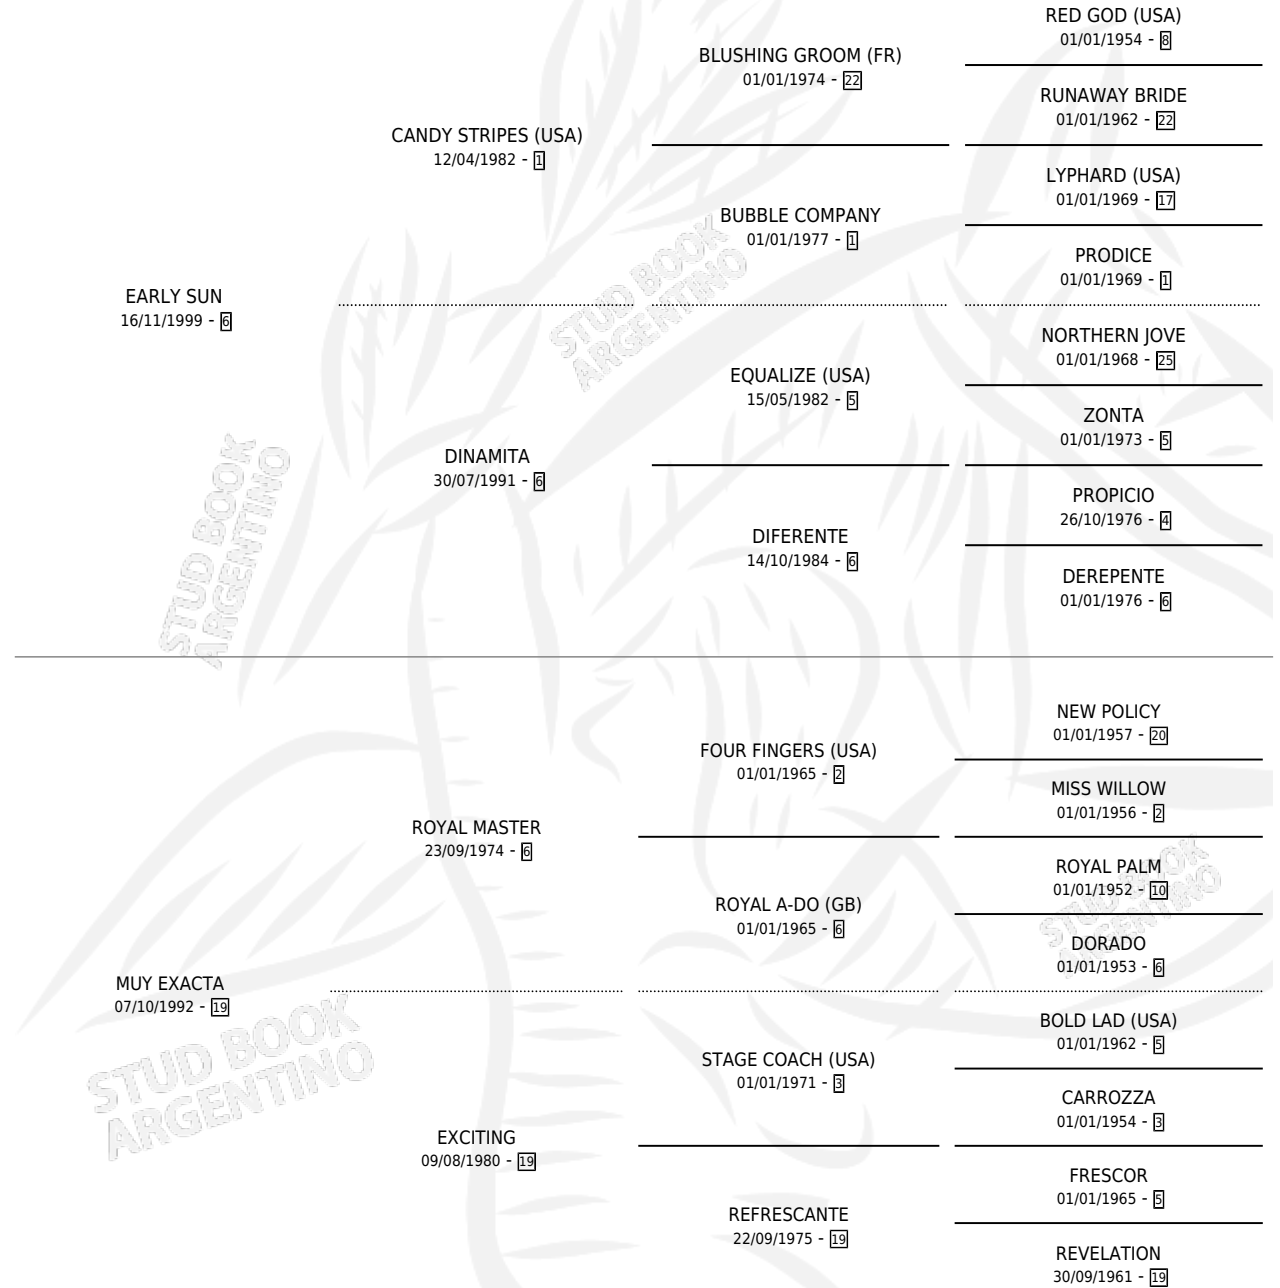

OSCURO SOL

por **EARLY SUN** y **MUY EXACTA** por **ROYAL MASTER**

Argentina · Macho · Zaino · SP · 28/09/2005
Familia 19 · Volumen 39

ESTADO

TIPIFICACIÓN SANGUÍNEA	X
TIPIFICACIÓN POR ADN	X
PASAPORTE	X
IDENTIFICACIÓN POR MICROCHIP	X
REPRODUCTOR	X

Lugar de nacimiento: Los Picazos

Criador: Los Picazos

PEDIGREE

OSCURO SOL

Datos oficiales del Stud Book Argentino

Documento generado el 28/04/2026

studbook.org.ar