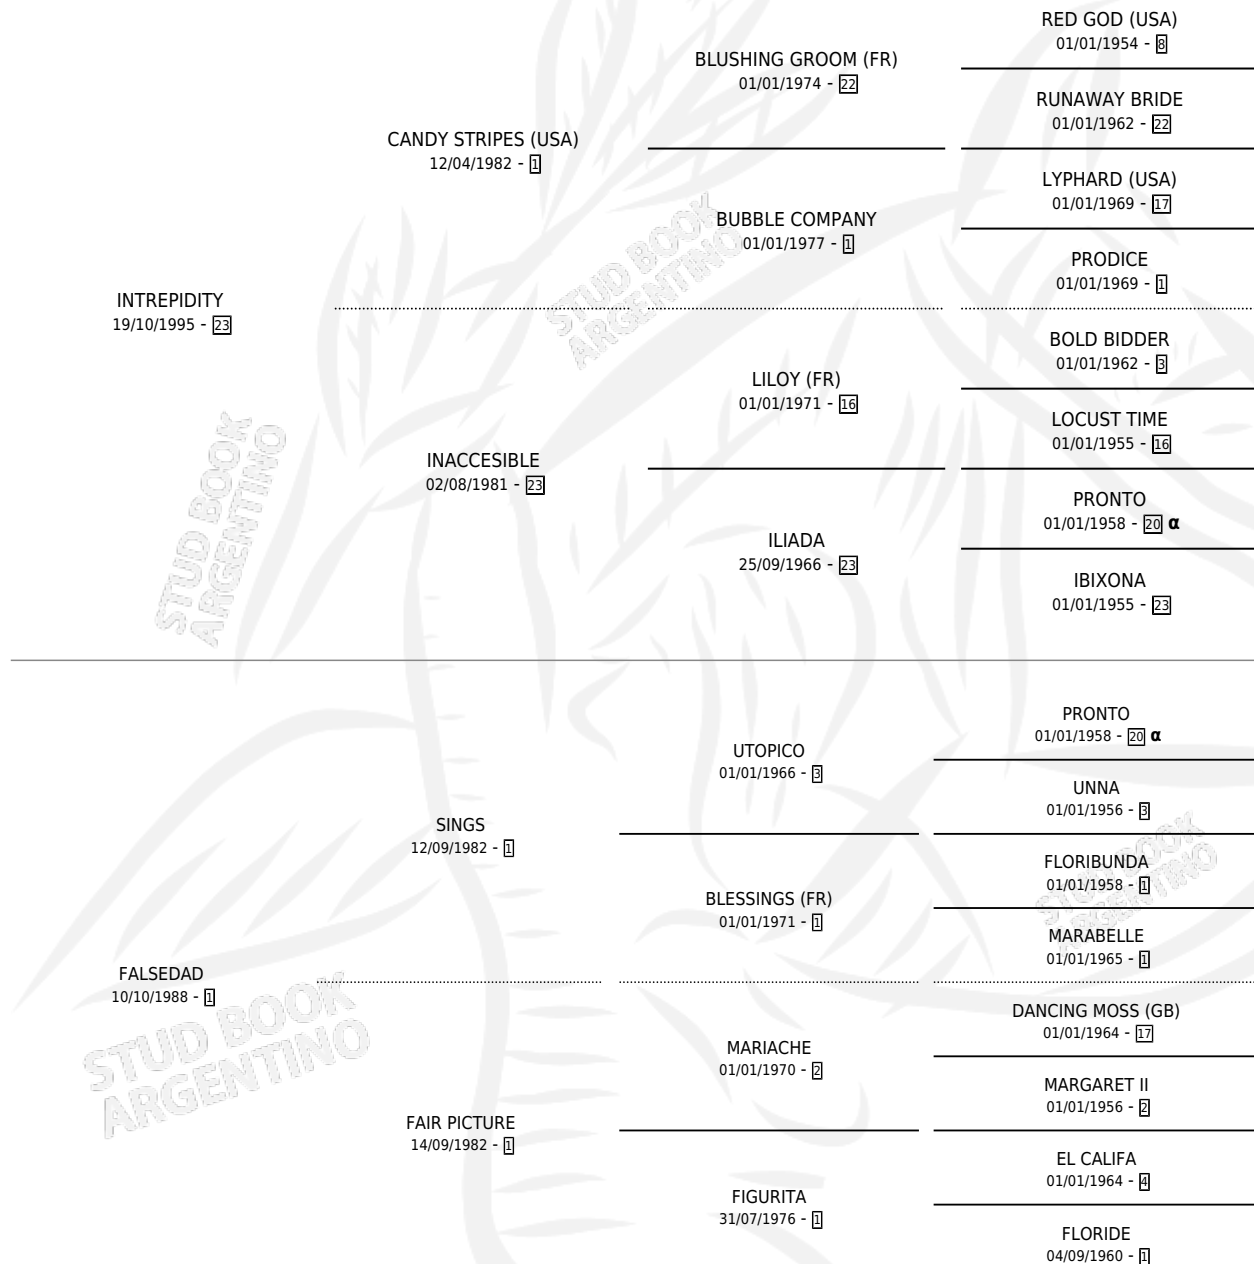

INTREPIDISIMO

por INTREPIDITY y FALSEDAD por SINGS

Argentina · Macho · Alazan · SP · 12/09/2005
Familia 1-w · Volumen 39

ESTADO

TIPIFICACIÓN SANGUÍNEA	✓
TIPIFICACIÓN POR ADN	✓
PASAPORTE	X
IDENTIFICACIÓN POR MICROCHIP	X
REPRODUCTOR	X

Lugar de nacimiento: El Tambolar

Criador: Sin dato

PEDIGREE

INBREEDING : α

INTREPIDISIMO

Datos oficiales del Stud Book Argentino

Documento generado el 25/04/2026

studbook.org.ar