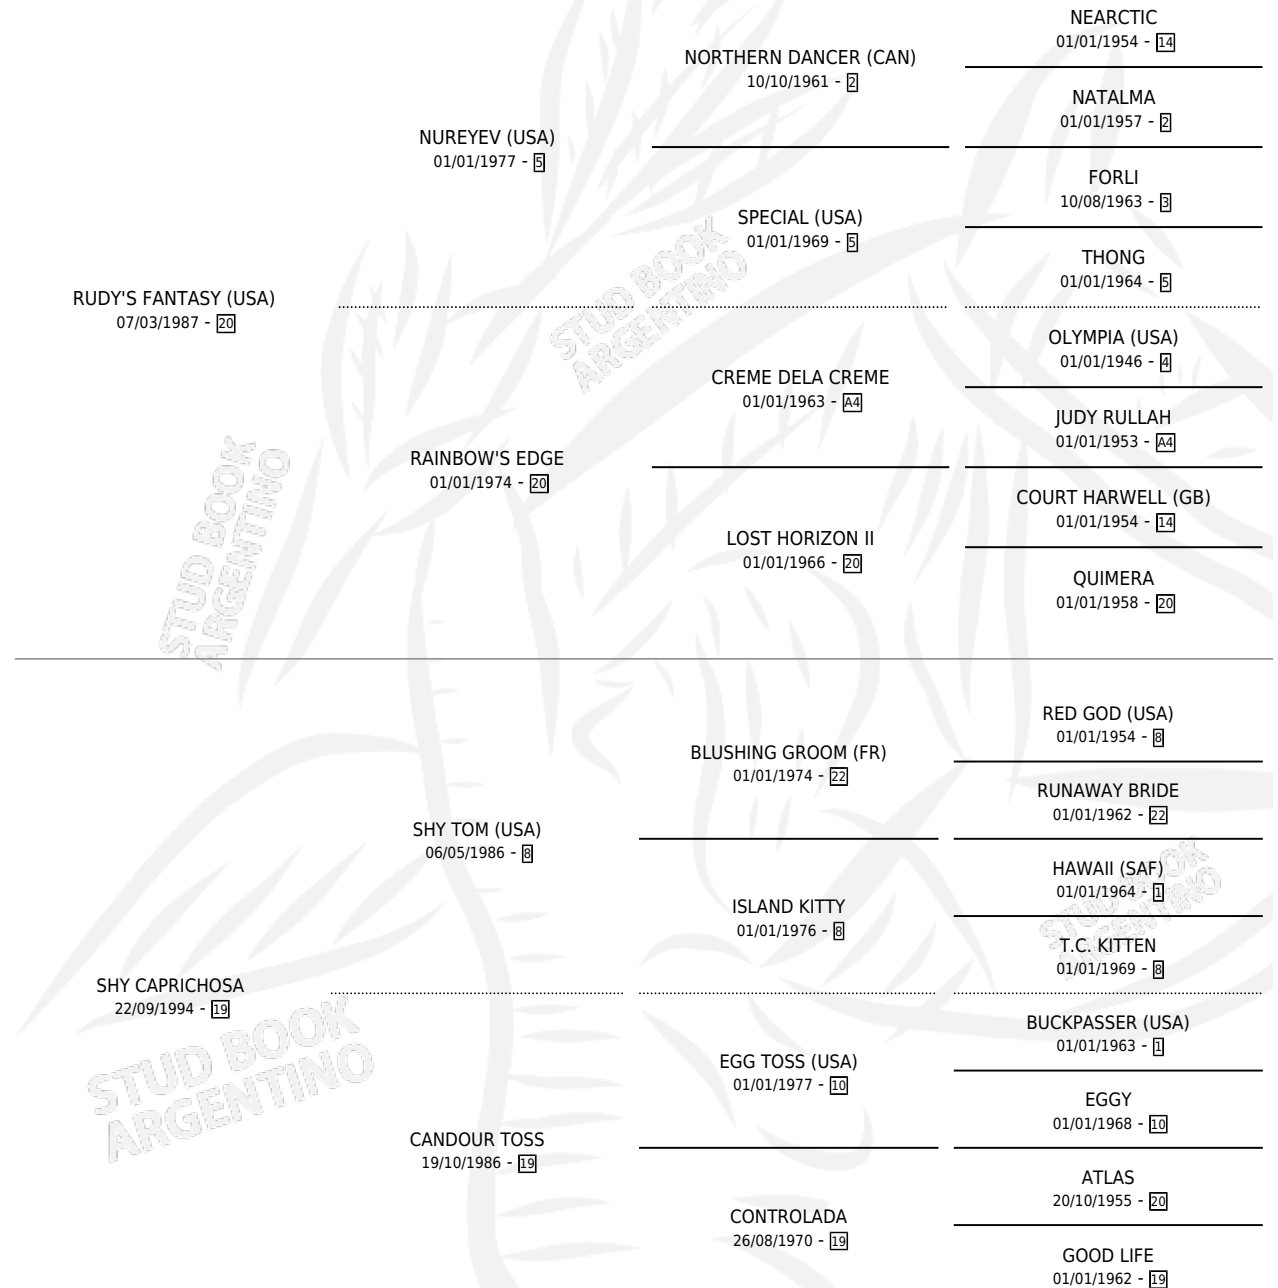

RELARGO

por RUDY'S FANTASY (USA) y SHY CAPRICHOSA por SHY TOM (USA)

Argentina · Macho · Alazan · SP · 14/09/2005
Familia 19-c · Volumen 39

ESTADO

TIPIFICACIÓN SANGUÍNEA	X
TIPIFICACIÓN POR ADN	✓
PASAPORTE	X
IDENTIFICACIÓN POR MICROCHIP	X
REPRODUCTOR	X

Lugar de nacimiento: Alentue
Criador: Alentue

PEDIGREE

CAMPAÑA

Solo carreras oficiales de Argentina

POR EDAD

EDAD	CC	1°	2°	3°	4°	5°	NP	CLC	CLG	CLCG1	CLGG1	IMPORTE	GANANCIA / CC
4 AÑOS	7	0	1	0	0	0	6	0	0	0	0	\$5,500	\$786
5 AÑOS	5	0	1	0	0	0	4	0	0	0	0	\$5,850	\$1,170
TOTALES	12	0	2	0	0	0	10	0	0	0	0	\$11,350	\$946
%		0.0%	16.7%	0.0%	0.0%	0.0%	83.3%	0.0%	0.0%	0.0%	0.0%		

Placés en Palermo y La Plata en 12 carreras disputadas.

POR DISTANCIA

HIPODROMO	CC	1°	2°	3°	4°	5°	NP	CLC	CLG	CLCG1	CLGG1	IMPORTE
LA PLATA	2	0	1	0	0	0	1	0	0	0	0	\$5,850
1100 MTS	1	0	0	0	0	0	1	0	0	0	0	\$0
1000 MTS	1	0	1	0	0	0	0	0	0	0	0	\$5,850
PALERMO	4	0	1	0	0	0	3	0	0	0	0	\$5,500
1000 MTS	1	0	0	0	0	0	1	0	0	0	0	\$0
1200 MTS	2	0	1	0	0	0	1	0	0	0	0	\$5,500
1400 MTS	1	0	0	0	0	0	1	0	0	0	0	\$0
SAN ISIDRO	6	0	0	0	0	0	6	0	0	0	0	\$0
1200 MTS	1	0	0	0	0	0	1	0	0	0	0	\$0
1400 MTS	3	0	0	0	0	0	3	0	0	0	0	\$0
1600 MTS	2	0	0	0	0	0	2	0	0	0	0	\$0