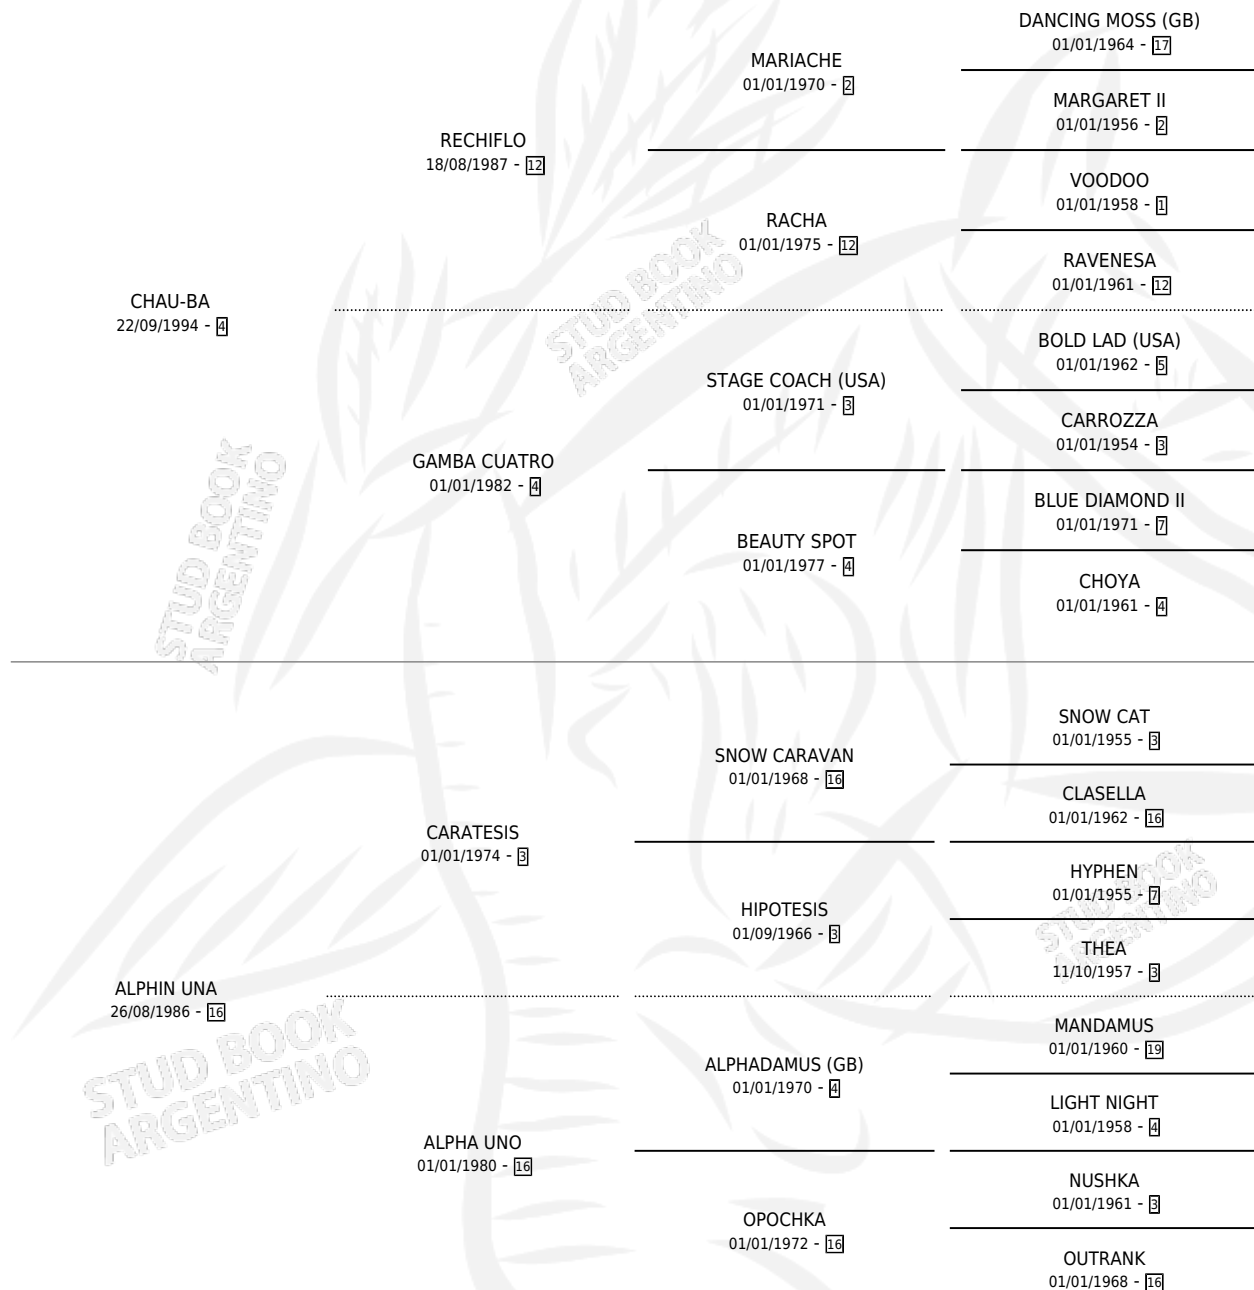

BIENVENIDA BA

por CHAU-BA y ALPHIN UNA por CARATESIS

Argentina · Hembra · Zaino · SP · 20/09/2005
Familia 16-d · Volumen 39

ESTADO

TIPIFICACIÓN SANGUÍNEA	X
TIPIFICACIÓN POR ADN	✓
PASAPORTE	X
IDENTIFICACIÓN POR MICROCHIP	X
REPRODUCTOR	✓

Lugar de nacimiento: Marcelino

Criador: Sin dato

~

HIJOS

	MACHOS	HEMBRAS
2 NACIERON	1	1
SIN ACTUACIONES		

PEDIGREE

S

mientos **2** / Efectividad **100%**