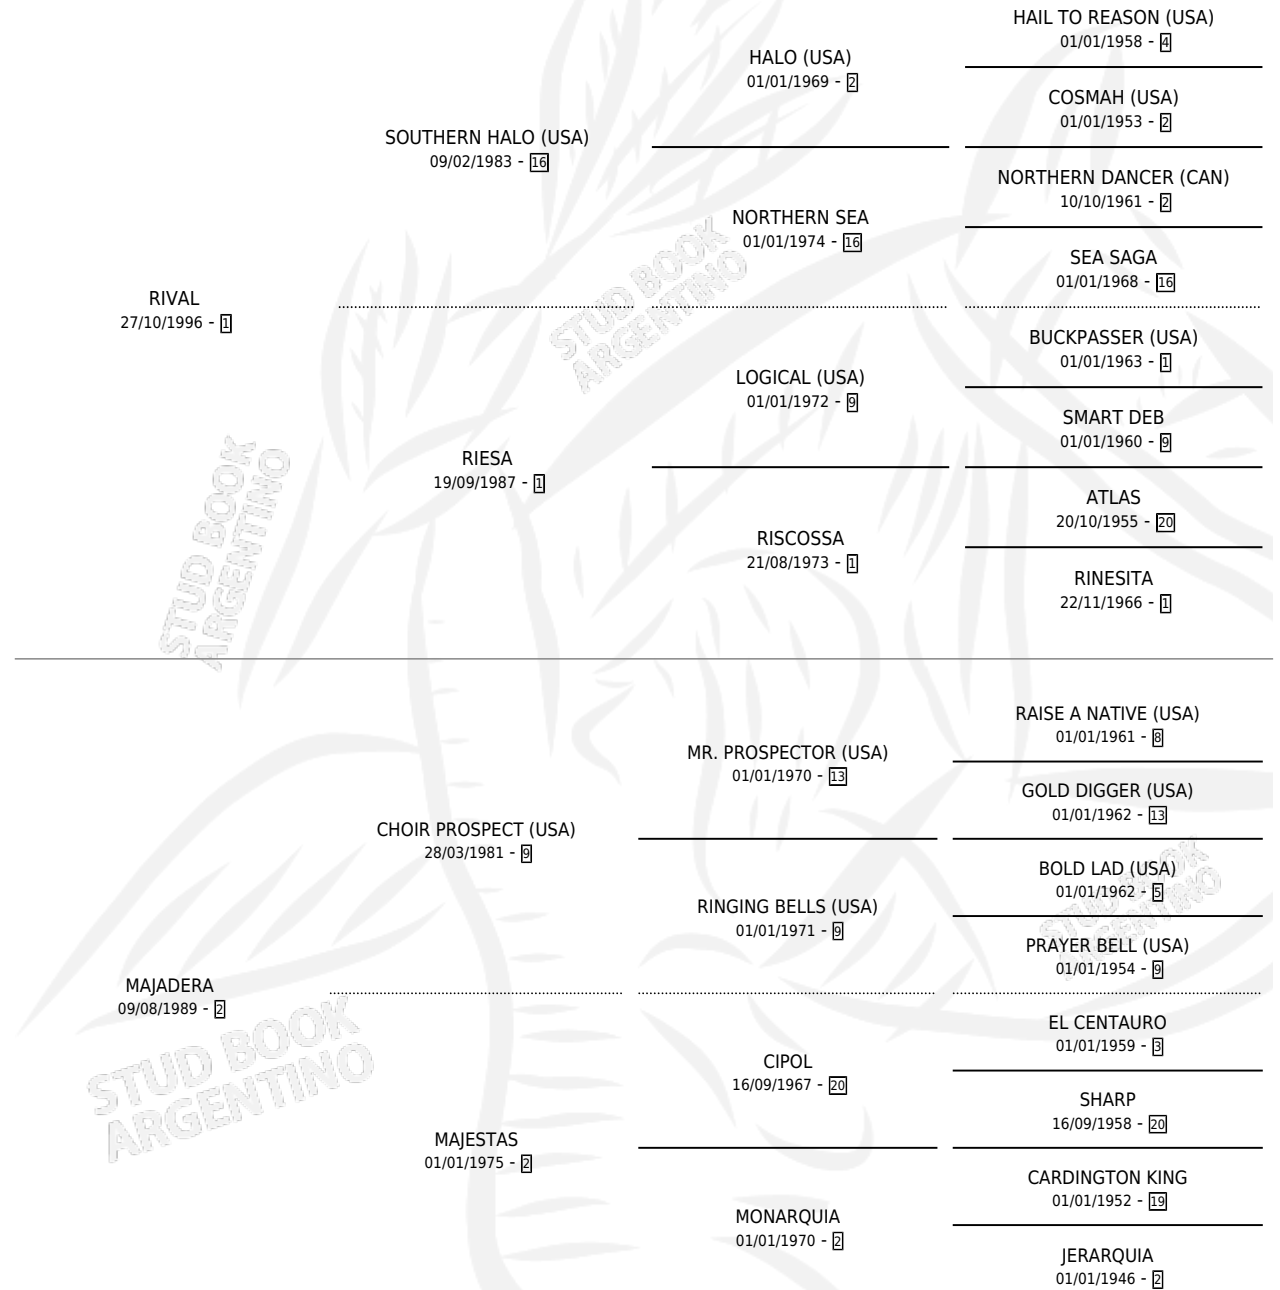

PROSPERO HALO

por RIVAL y MAJADERA por CHOIR PROSPECT (USA)

Argentina · Macho · Zaino · SP · 25/09/2005
Familia 2-u · Volumen 39

ESTADO

TIPIFICACIÓN SANGUÍNEA	X
TIPIFICACIÓN POR ADN	✓
PASAPORTE	X
IDENTIFICACIÓN POR MICROCHIP	X
REPRODUCTOR	X

Lugar de nacimiento: Doblas

Criador: Doblas

PEDIGREE

PROSPERO HALO

Datos oficiales del Stud Book Argentino

Documento generado el 12/05/2026

studbook.org.ar