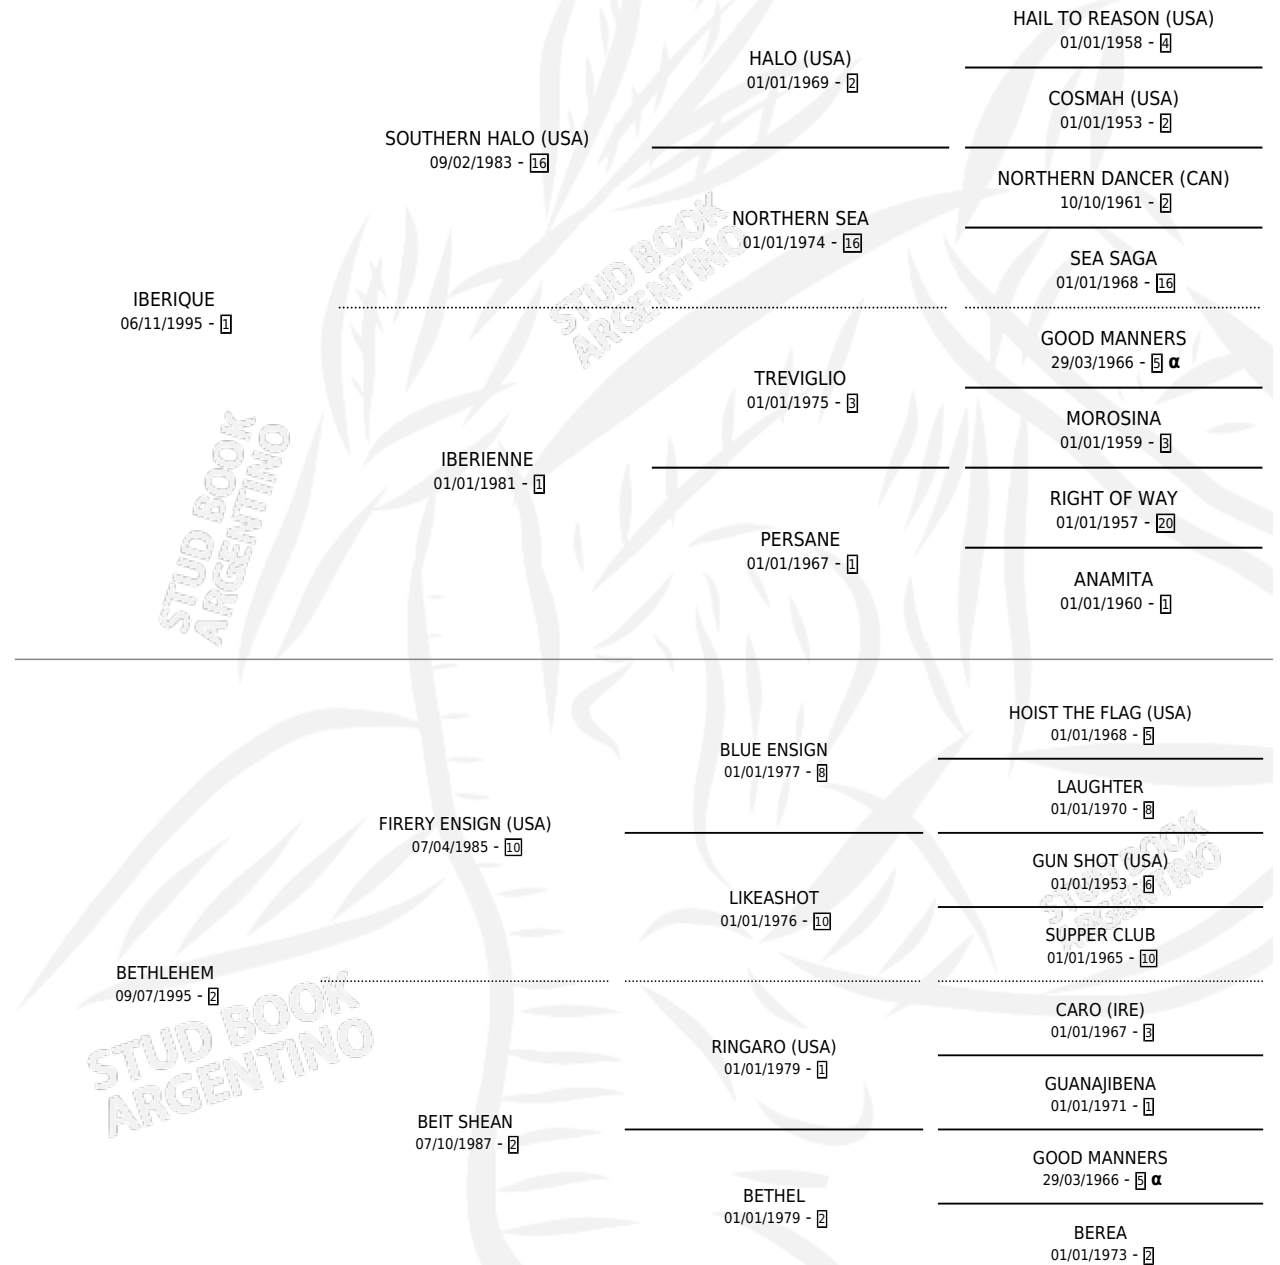

BET GALA

por **IBERIQUE** y **BETHLEHEM** por **FIRERY ENSIGN (USA)**

Argentina · Hembra · Tordillo · SP · 28/09/2005
Familia 2-u · Volumen 39

ESTADO

| | |
|------------------------------|---|
| TIPIFICACIÓN SANGUÍNEA | X |
| TIPIFICACIÓN POR ADN | ✓ |
| PASAPORTE | X |
| IDENTIFICACIÓN POR MICROCHIP | X |
| REPRODUCTOR | X |

Lugar de nacimiento: Vadarkblar

Criador: Vadarkblar

PEDIGREE

INBREEDING : α

BET GALA

Datos oficiales del Stud Book Argentino

Documento generado el 13/06/2026

studbook.org.ar