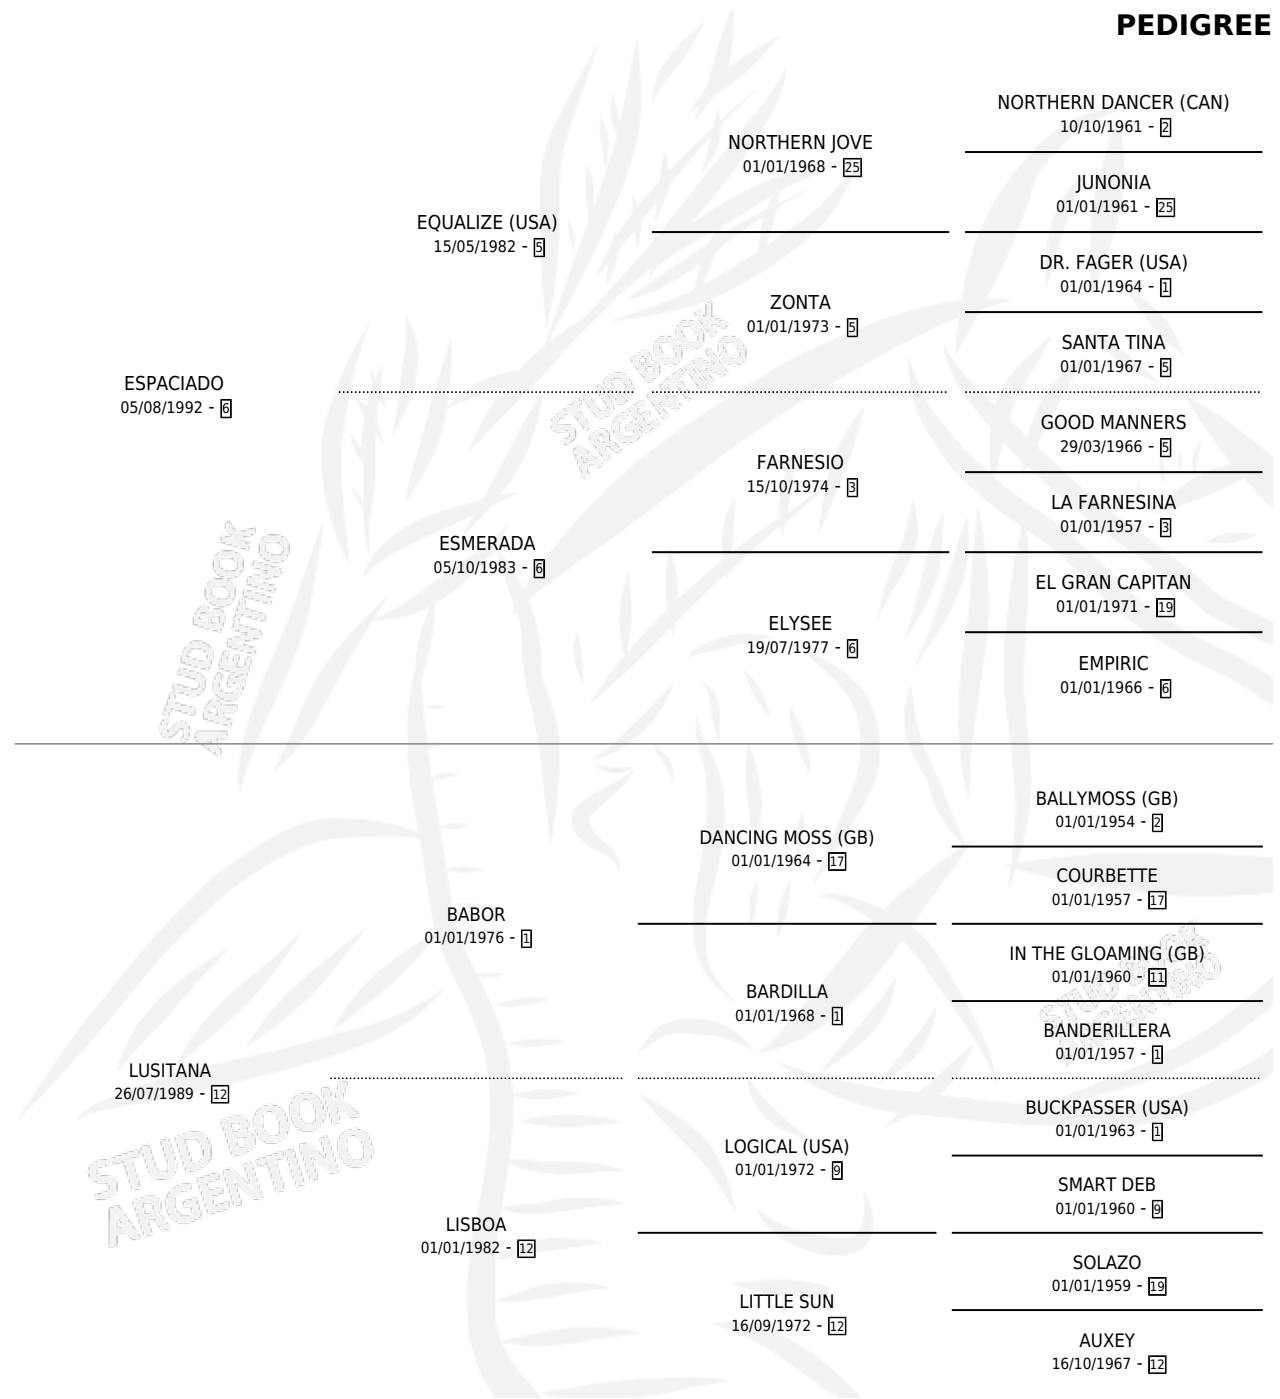

ES LUSITANO

por **ESPACIADO** y **LUSITANA** por **BABOR**

Argentina · Macho · Tordillo · SP · 03/10/2005
Familia 12-d · Volumen 39

ESTADO

TIPIFICACIÓN SANGUÍNEA	X
TIPIFICACIÓN POR ADN	✓
PASAPORTE	X
IDENTIFICACIÓN POR MICROCHIP	X
REPRODUCTOR	X

Lugar de nacimiento: Vadarkblar

Criador: Vadarkblar

PEDIGREE