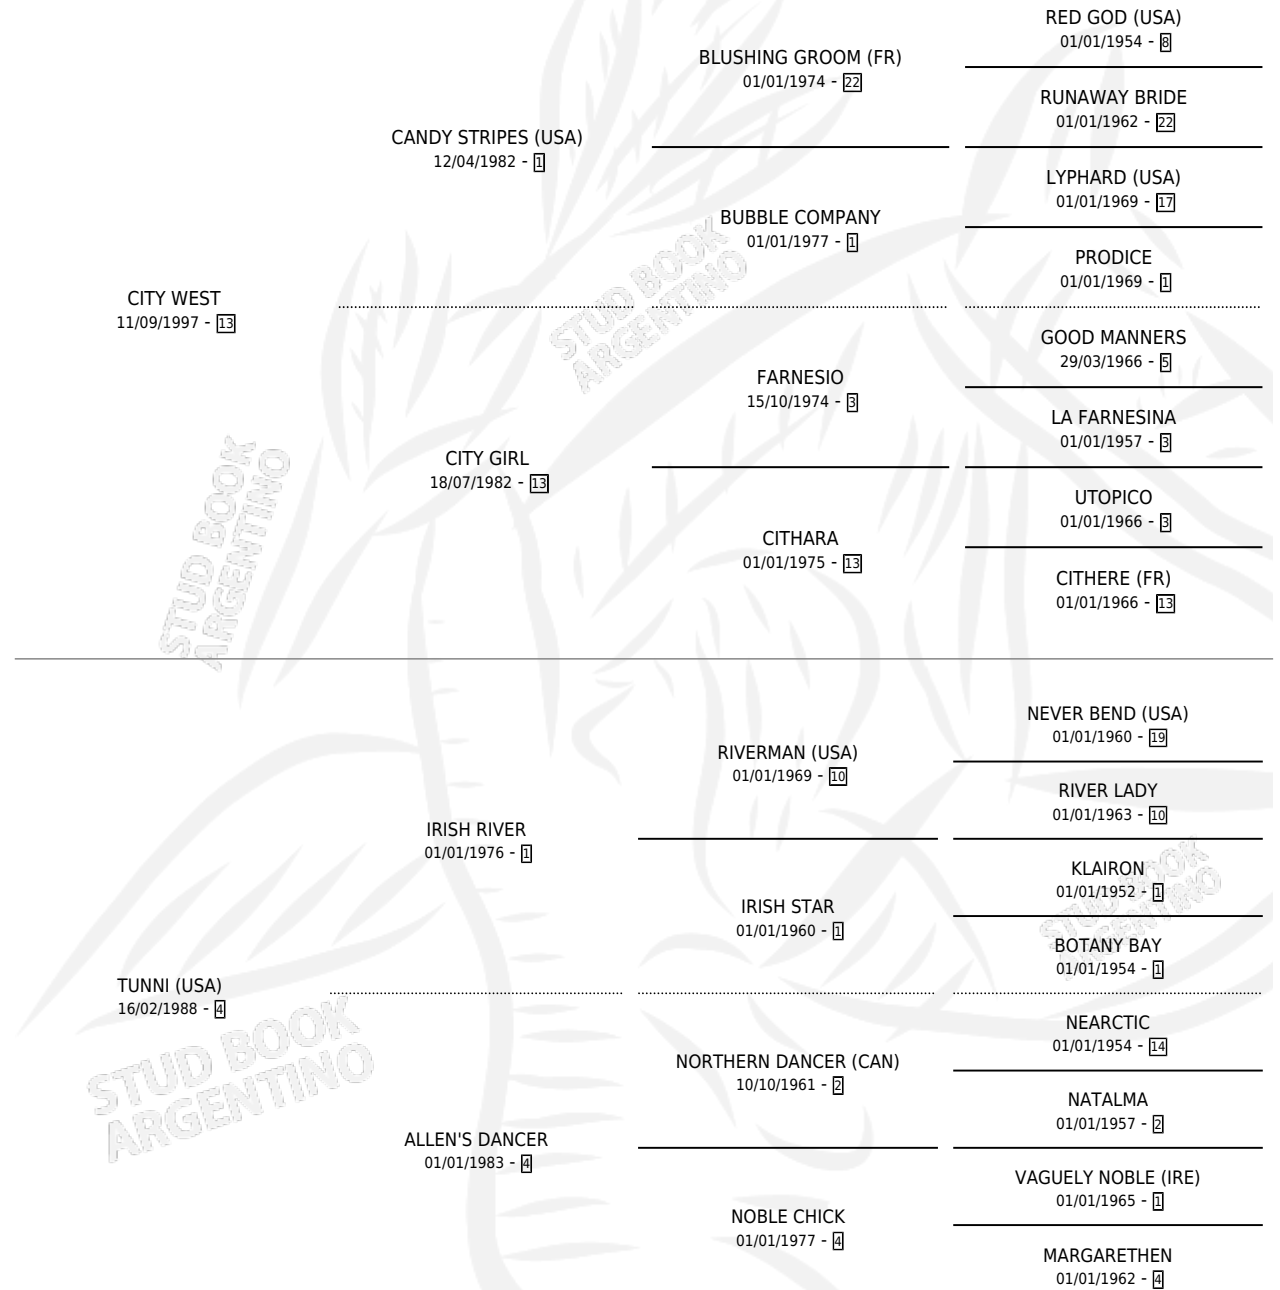

TUNN CITY

por CITY WEST y TUNNI (USA) por IRISH RIVER

Argentina · Hembra · Zaino Doradillo · SP · 26/09/2005
Familia 4-n · Volumen 39

ESTADO

TIPIFICACIÓN SANGUÍNEA	X
TIPIFICACIÓN POR ADN	✓
PASAPORTE	X
IDENTIFICACIÓN POR MICROCHIP	X
REPRODUCTOR	X

Lugar de nacimiento: Melincue

Criador: Atilena Sca

PEDIGREE

TUNN CITY

Datos oficiales del Stud Book Argentino

Documento generado el 12/05/2026

studbook.org.ar