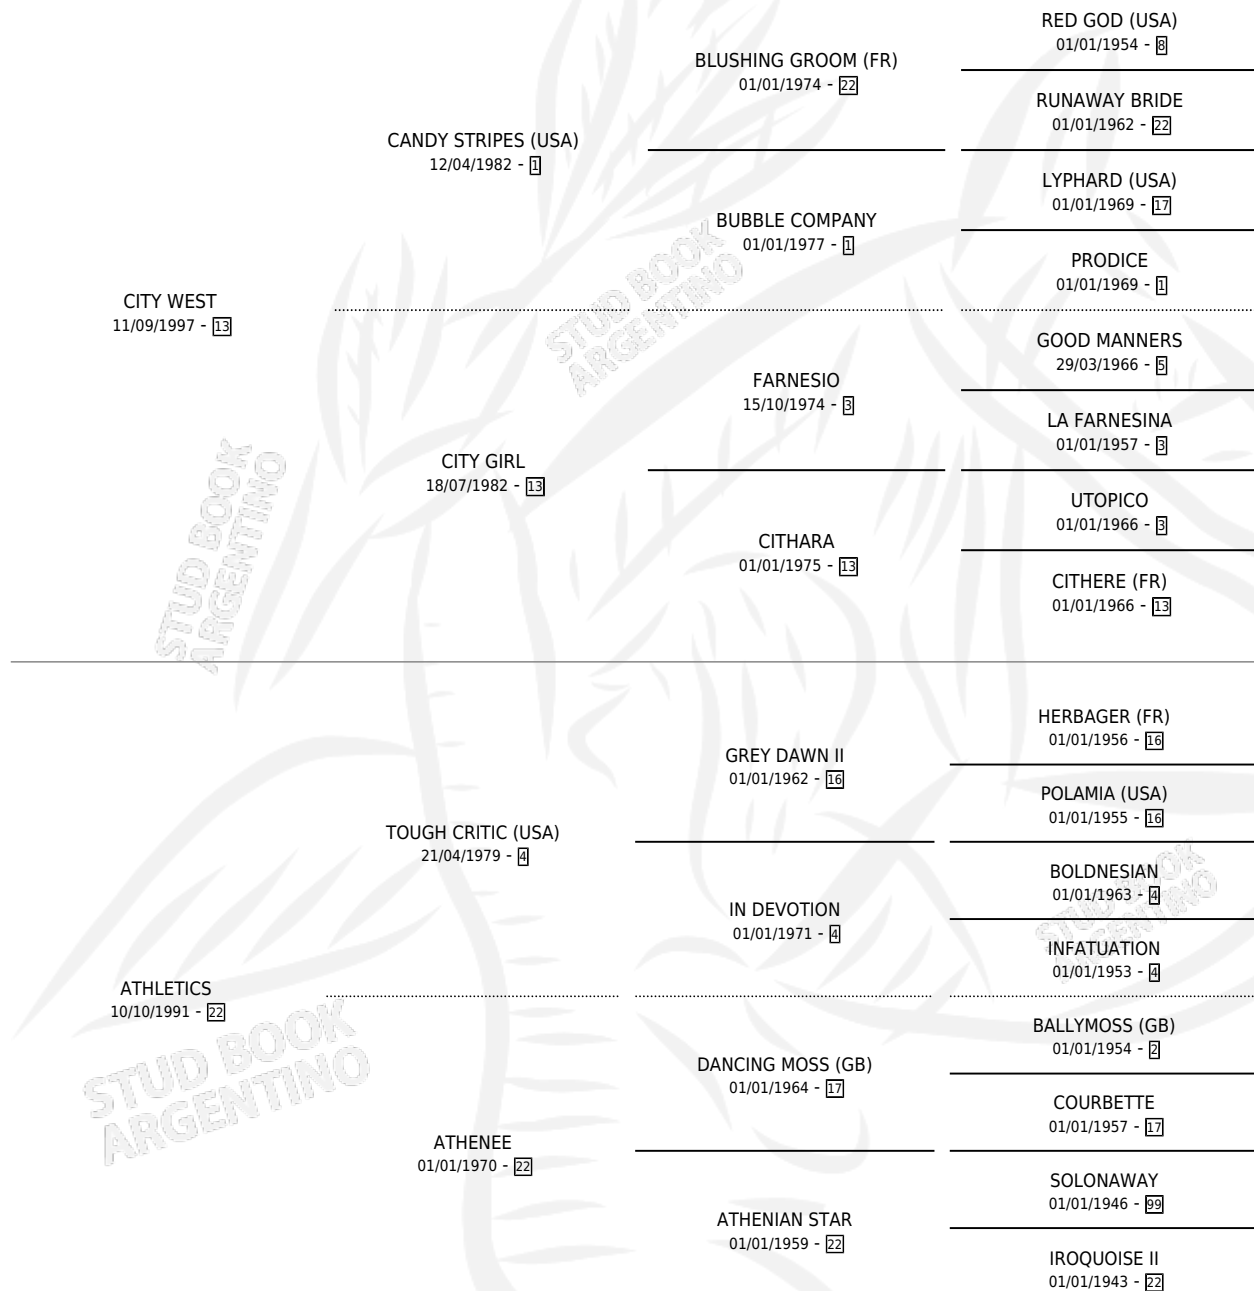

ATHLETIC WEST

por CITY WEST y ATHLETICS por TOUGH CRITIC (USA)

Argentina · Hembra · Tordillo · SP · 23/09/2005
Familia 22-d · Volumen 39

ESTADO

TIPIFICACIÓN SANGUÍNEA	X
TIPIFICACIÓN POR ADN	✓
PASAPORTE	X
IDENTIFICACIÓN POR MICROCHIP	X
REPRODUCTOR	✓

Lugar de nacimiento: Melincue

Criador: Atilena Sca

~

HIJOS

	MACHOS	HEMBRAS
3 NACIERON	3	0
2 CORRIERON	2	0
2 GANARON	2	0
0 GANADORES CL	0 GANADORES GR	0 GANADORES G1

PEDIGREE

S

mientos 3 / Efectividad 75.00%