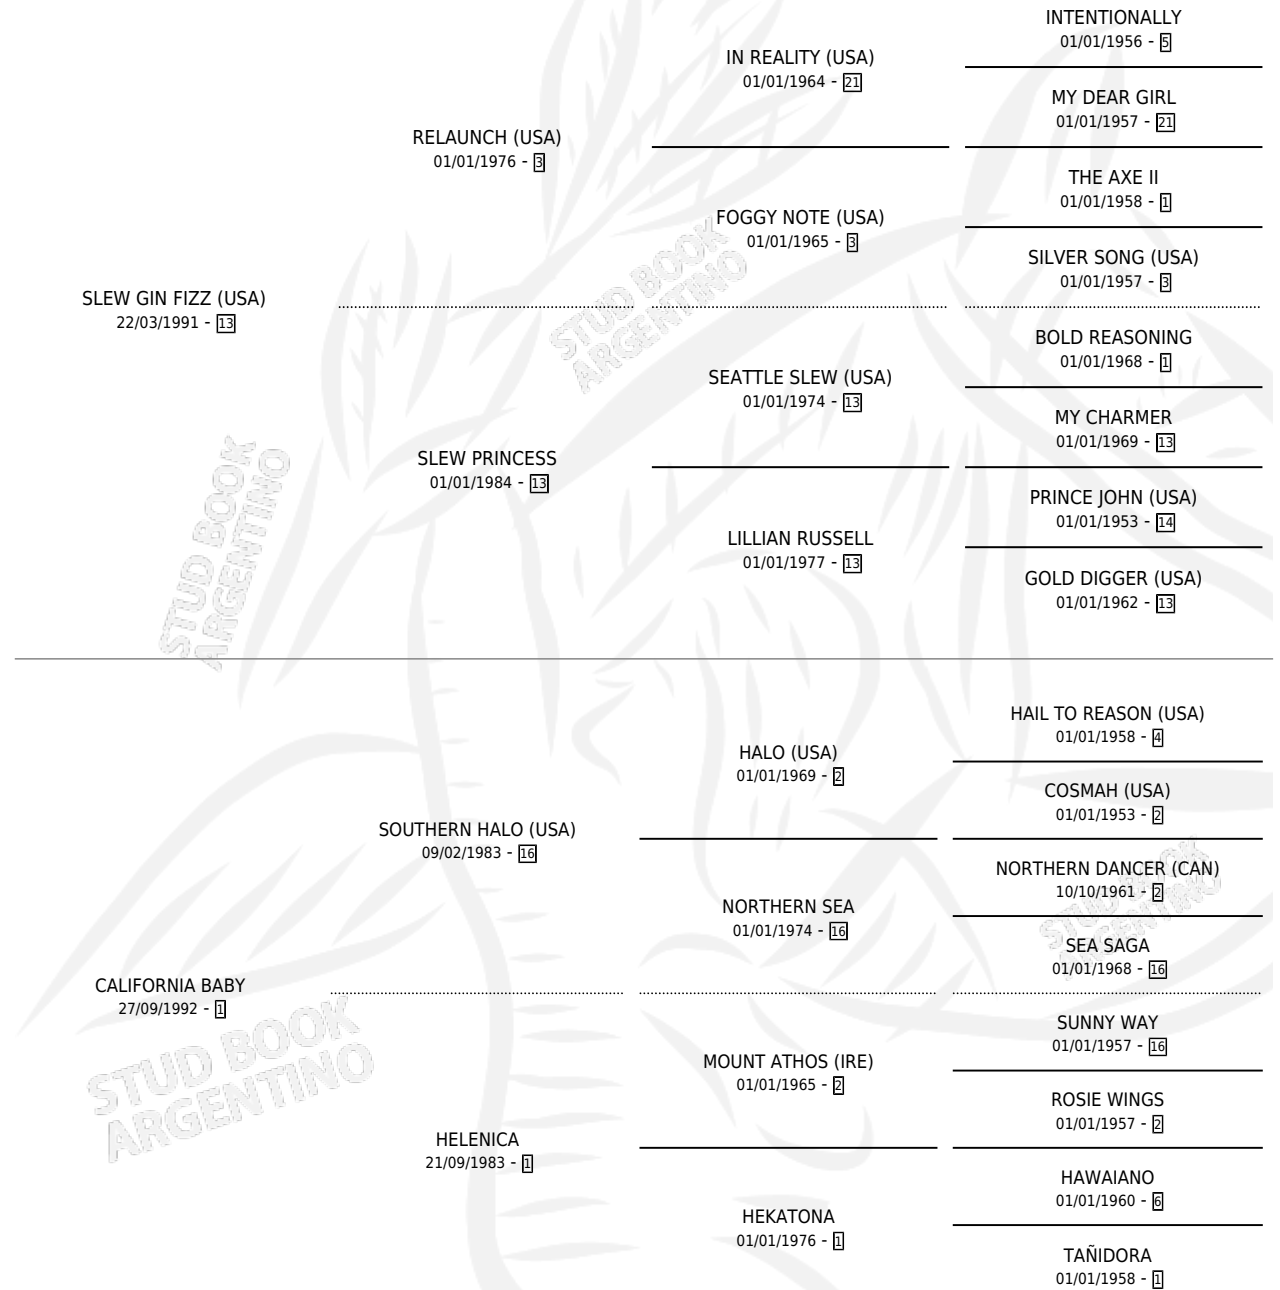

BABY GIN

por **SLEW GIN FIZZ (USA)** y **CALIFORNIA BABY** por **SOUTHERN HALO (USA)**

Argentina · Macho · Zaino · SP · 15/09/2005
Familia 1-s · Volumen 39

ESTADO

TIPIFICACIÓN SANGUÍNEA	X
TIPIFICACIÓN POR ADN	✓
PASAPORTE	X
IDENTIFICACIÓN POR MICROCHIP	X
REPRODUCTOR	✓

Lugar de nacimiento: Lomas Altas

Criador: Lomas Altas

~

HIJOS

	MACHOS	HEMBRAS
4 NACIERON	3	1
2 CORRIERON	2	0

SIN ACTUACIONES

PEDIGREE

CAMPAÑA