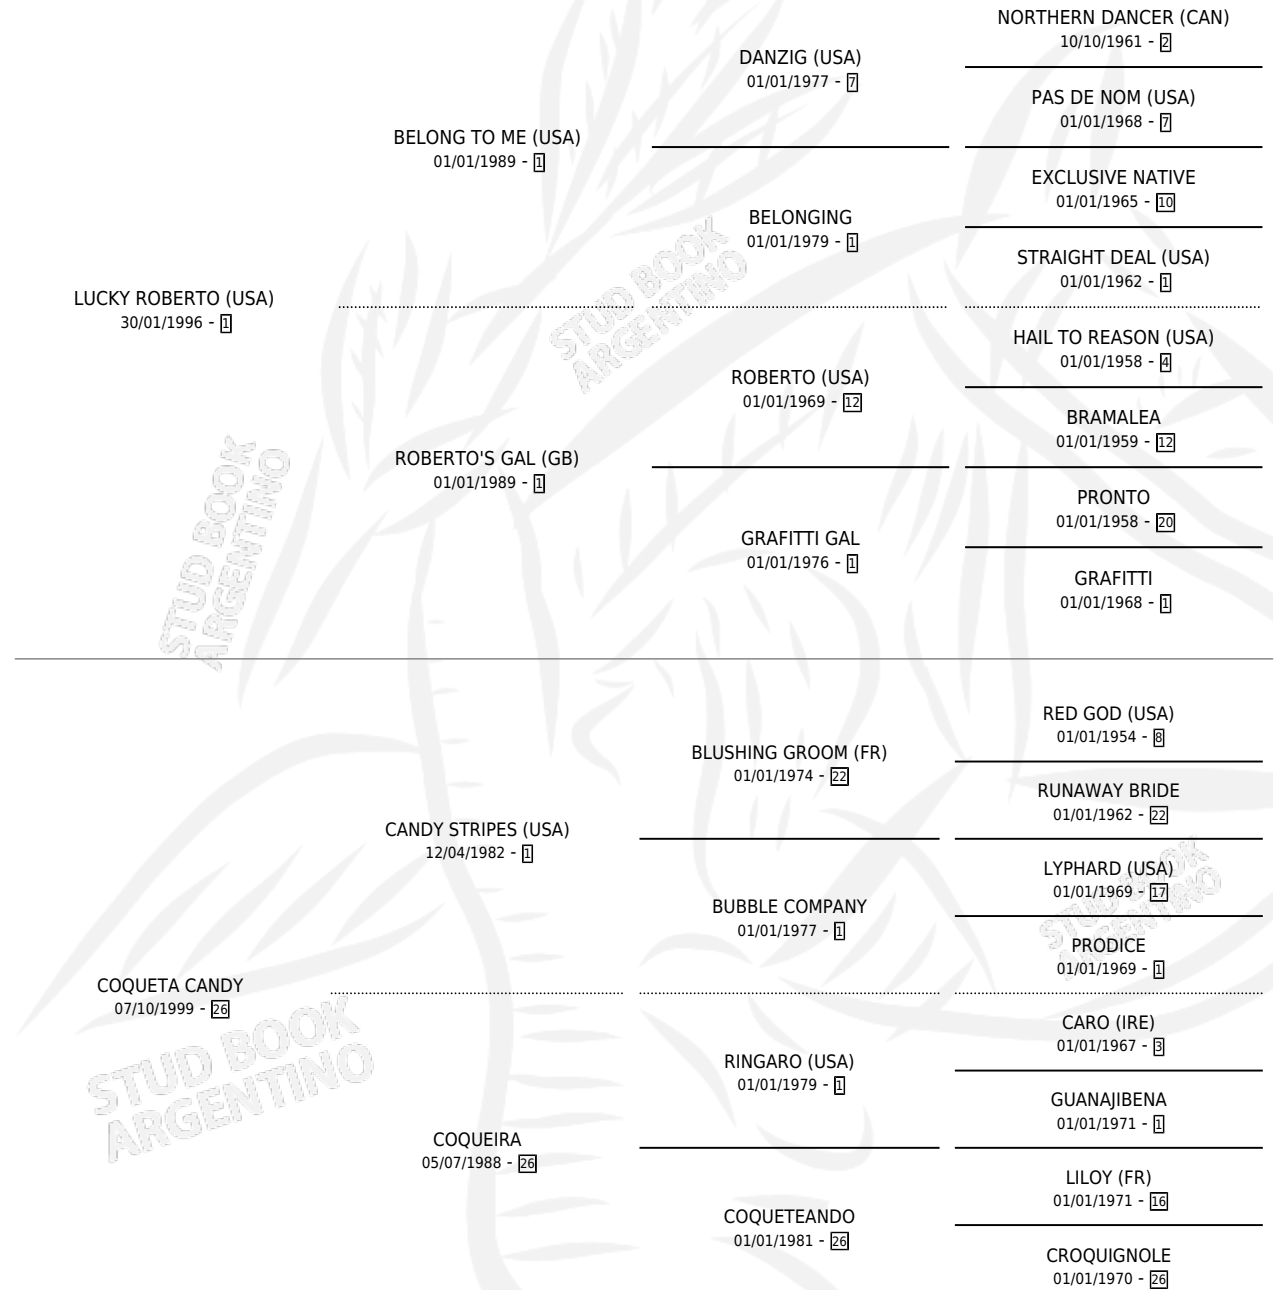

DON FILU

por **LUCKY ROBERTO (USA)** y **COQUETA CANDY** por **CANDY STRIPES (USA)**

Argentina · Macho · Alazan · SP · 13/09/2005
Familia 26 · Volumen 39

ESTADO

TIPIFICACIÓN SANGUÍNEA	X
TIPIFICACIÓN POR ADN	✓
PASAPORTE	✓
IDENTIFICACIÓN POR MICROCHIP	X
REPRODUCTOR	X

Lugar de nacimiento: San Benito
Criador: San Benito

PEDIGREE