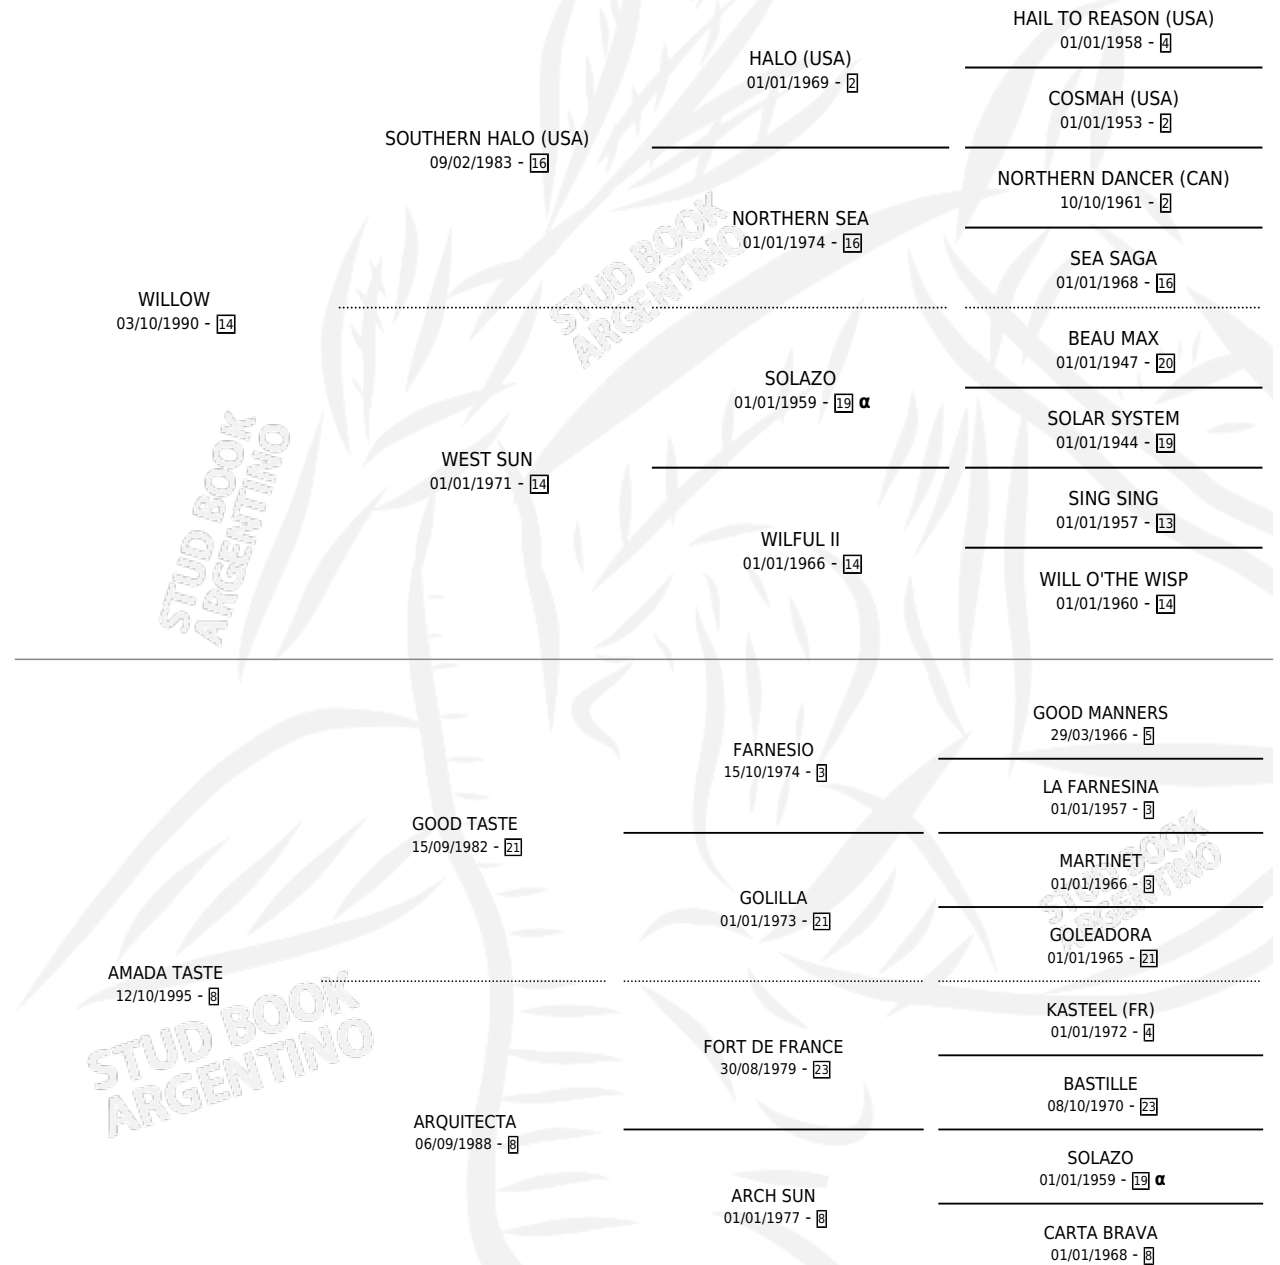

WILD ANT

por WILLOW y AMADA TASTE por GOOD TASTE

Argentina · Macho · Alazan · SP · 24/09/2005
Familia 8-g · Volumen 39

ESTADO

| | |
|------------------------------|---|
| TIPIFICACIÓN SANGUÍNEA | X |
| TIPIFICACIÓN POR ADN | ✓ |
| PASAPORTE | X |
| IDENTIFICACIÓN POR MICROCHIP | X |
| REPRODUCTOR | X |

Lugar de nacimiento: Don Eduardo L
Criador: Sin dato

PEDIGREE

INBREEDING : α

WILD ANT

Datos oficiales del Stud Book Argentino

Documento generado el 04/05/2026

studbook.org.ar