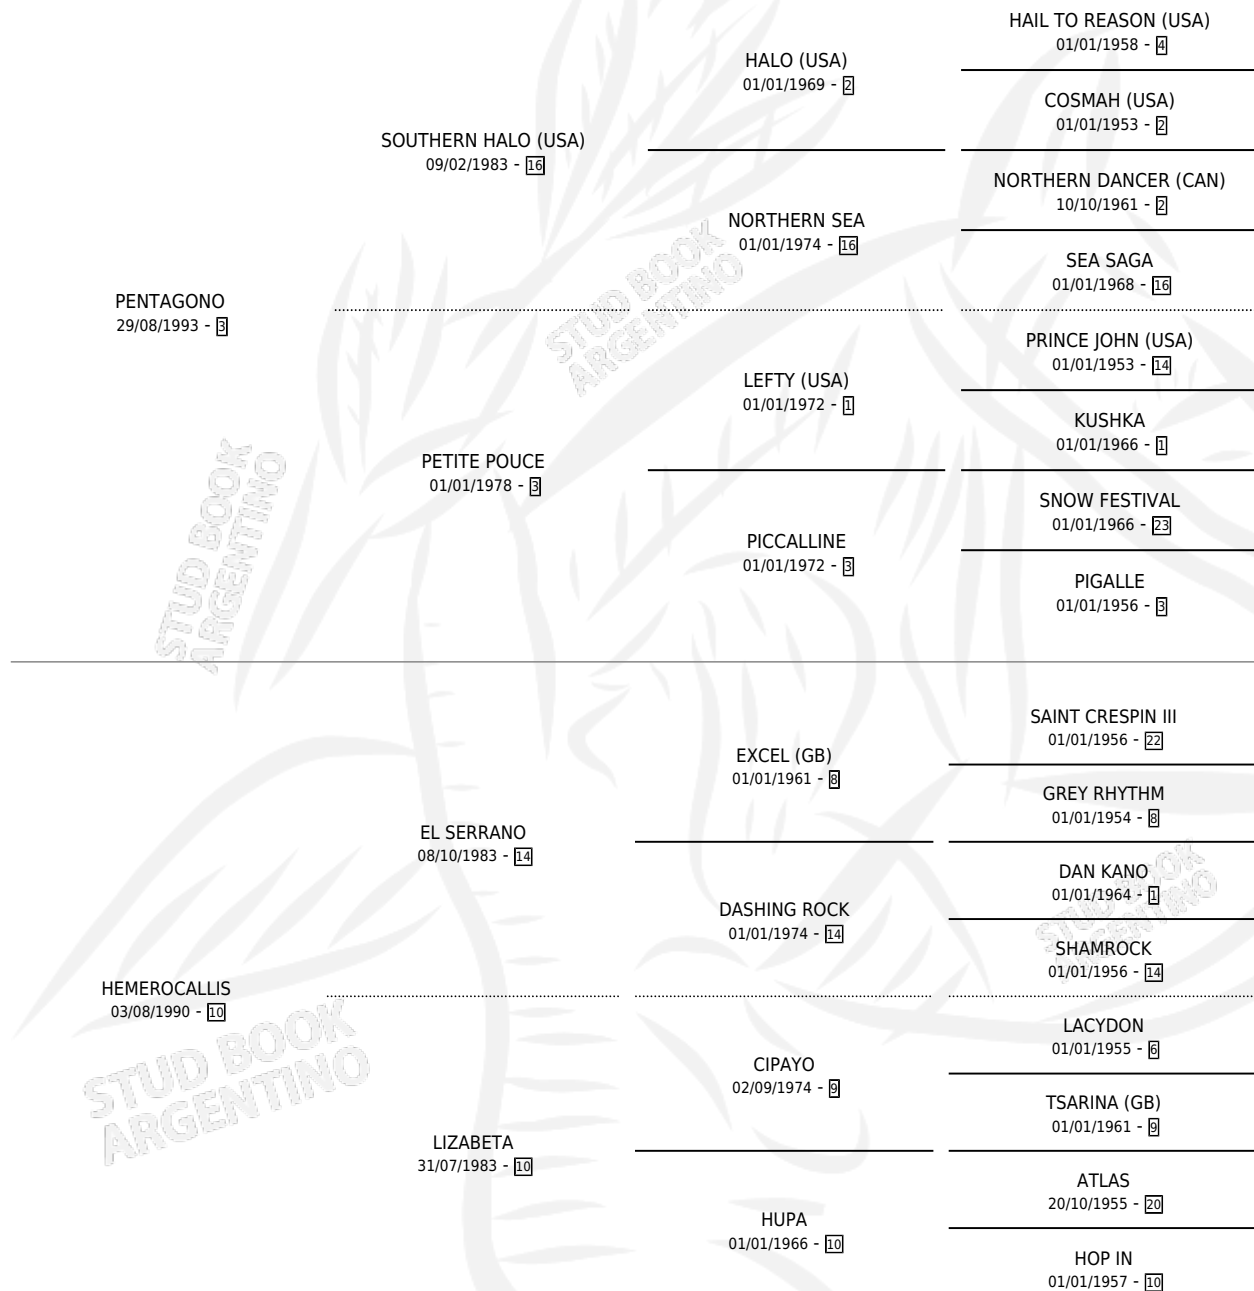

PENTALUCAS

por PENTAGONO y HEMEROCALLIS por EL SERRANO

Argentina · Macho · Zaino · SP · 02/09/2005
Familia 10-a · Volumen 39

ESTADO

TIPIFICACIÓN SANGUÍNEA	X
TIPIFICACIÓN POR ADN	✓
PASAPORTE	X
IDENTIFICACIÓN POR MICROCHIP	X
REPRODUCTOR	X

Lugar de nacimiento: Nuevo Jocoli

Criador: Sin dato

PEDIGREE

PENTALUCAS

Datos oficiales del Stud Book Argentino

Documento generado el 12/05/2026

studbook.org.ar