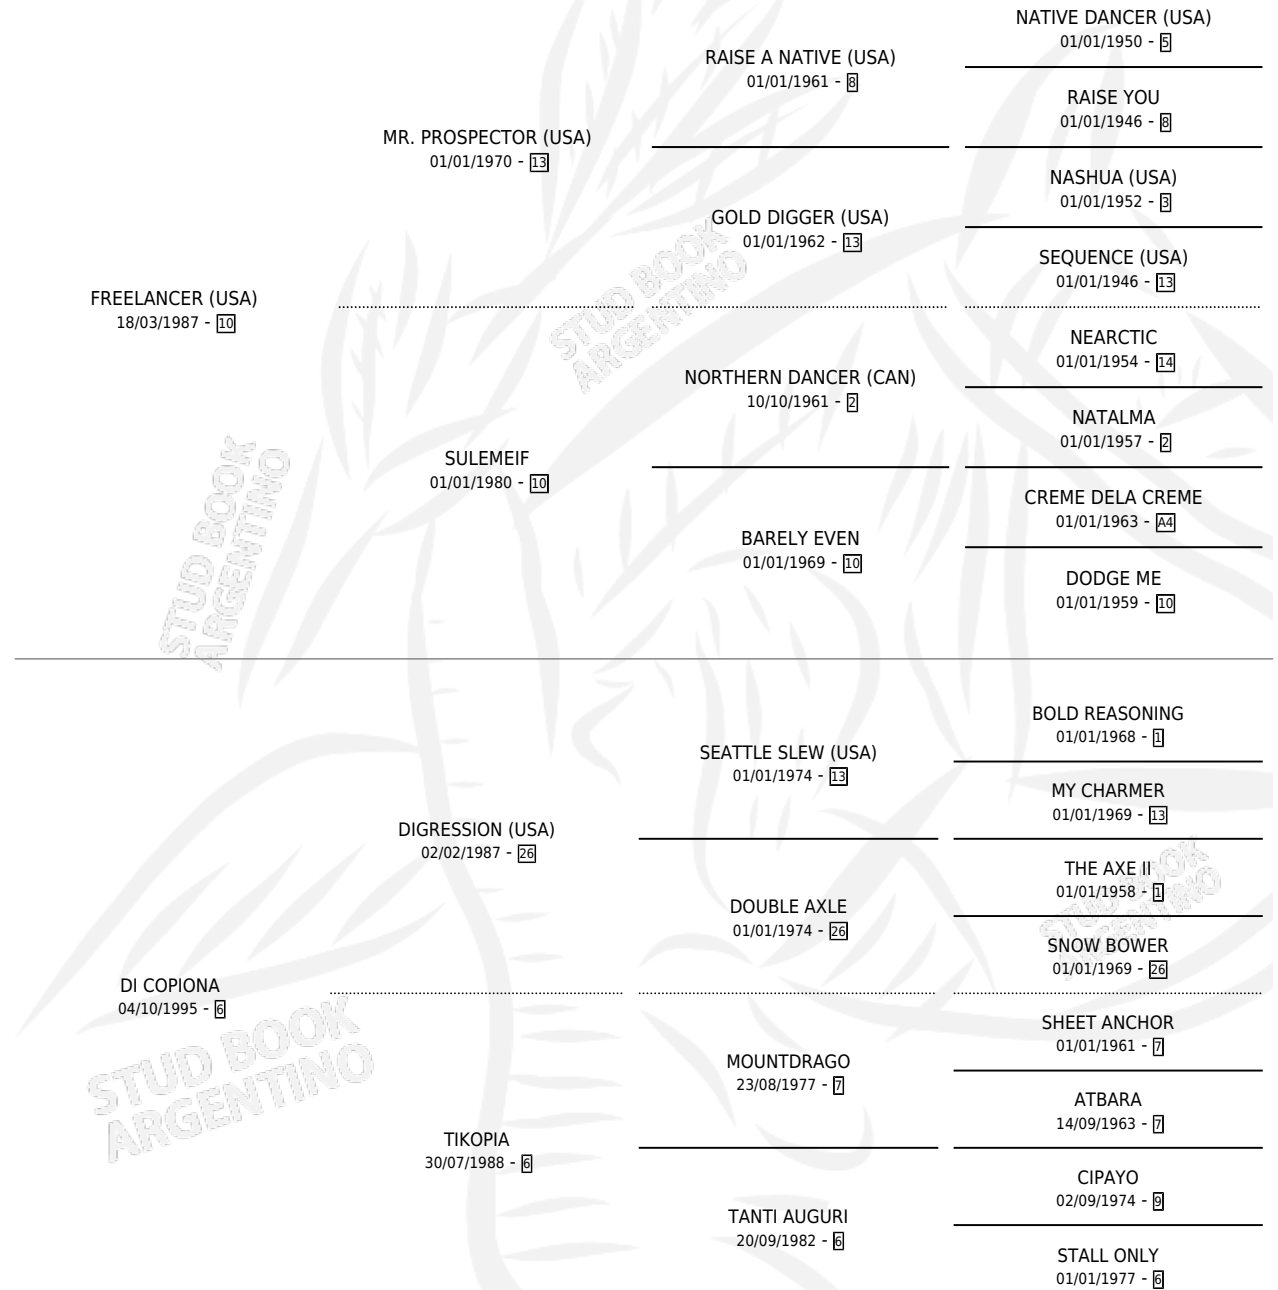

GRANDE JORGE

por **FREELANCER (USA)** y **DI COPIONA** por **DIGRESSION (USA)**

Argentina · Macho · Zaino · SP · 10/08/2005
Familia 6-e · Volumen 39

ESTADO

TIPIFICACIÓN SANGUÍNEA	X
TIPIFICACIÓN POR ADN	✓
PASAPORTE	X
IDENTIFICACIÓN POR MICROCHIP	X
REPRODUCTOR	X

Lugar de nacimiento: Euzkadi
Criador: Euzkadi

PEDIGREE

CAMPAÑA

Solo carreras oficiales de Argentina

POR EDAD

EDAD	CC	1°	2°	3°	4°	5°	NP	CLC	CLG	CLCG1	CLGG1	IMPORTE	GANANCIA / CC
3 AÑOS	1	0	0	0	0	0	1	0	0	0	0	\$0	\$0
4 AÑOS	2	0	0	0	0	0	2	0	0	0	0	\$0	\$0
TOTALES	3	0	0	0	0	0	3	0	0	0	0	\$0	\$0
%		0.0%	0.0%	0.0%	0.0%	0.0%	100%	0.0%	0.0%	0.0%	0.0%		