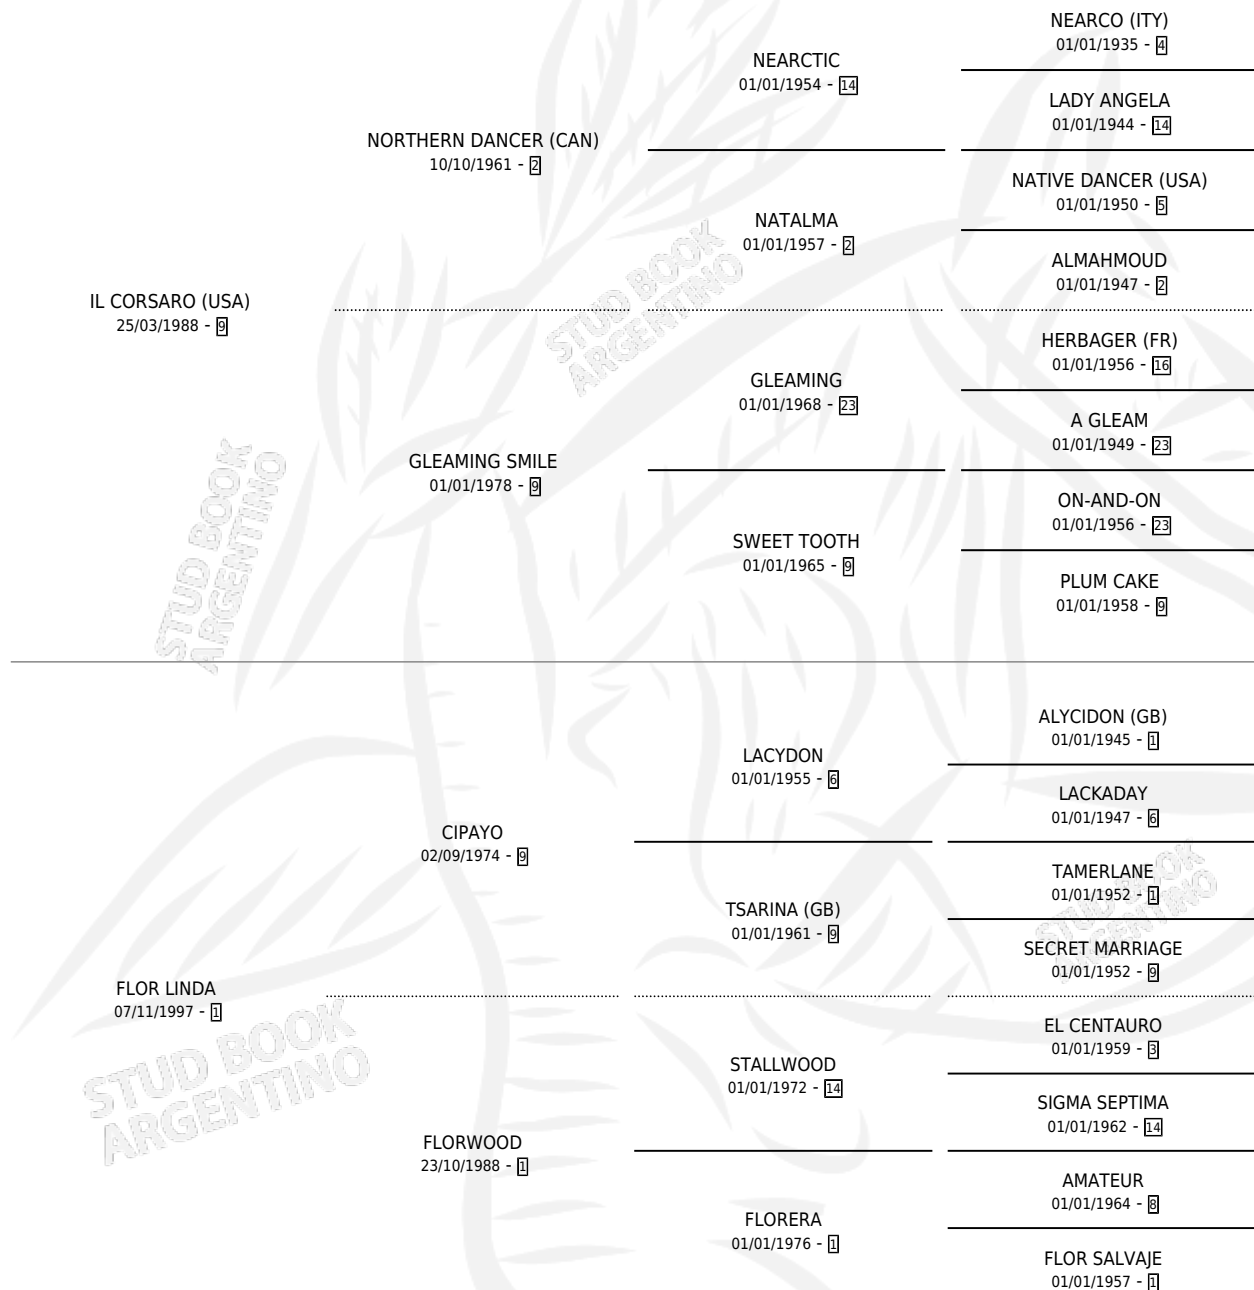

CORSA FLOR

por **IL CORSARO (USA)** y **FLOR LINDA** por **CIPAYO**

Argentina · Hembra · Zaino · SP · 04/09/2005
Familia 1-j · Volumen 39

ESTADO

TIPIFICACIÓN SANGUÍNEA	X
TIPIFICACIÓN POR ADN	✓
PASAPORTE	X
IDENTIFICACIÓN POR MICROCHIP	X
REPRODUCTOR	✓

Lugar de nacimiento: Euzkadi

Criador: Euzkadi

~

HIJOS

	MACHOS	HEMBRAS
3 NACIERON	2	1

SIN ACTUACIONES

PEDIGREE

CAMPAÑA

Solo carreras oficiales de Argentina

POR EDAD

EDAD	CC	1°	2°	3°	4°	5°	NP	CLC	CLG	CLCG1	CLGG1	IMPORTE	GANANCIA / CC
4 AÑOS	4	0	0	0	0	1	3	0	0	0	0	\$1,400	\$350
TOTALES	4	0	0	0	0	1	3	0	0	0	0	\$1,400	\$350
%		0.0%	0.0%	0.0%	0.0%	25.0%	75.0%	0.0%	0.0%	0.0%	0.0%		