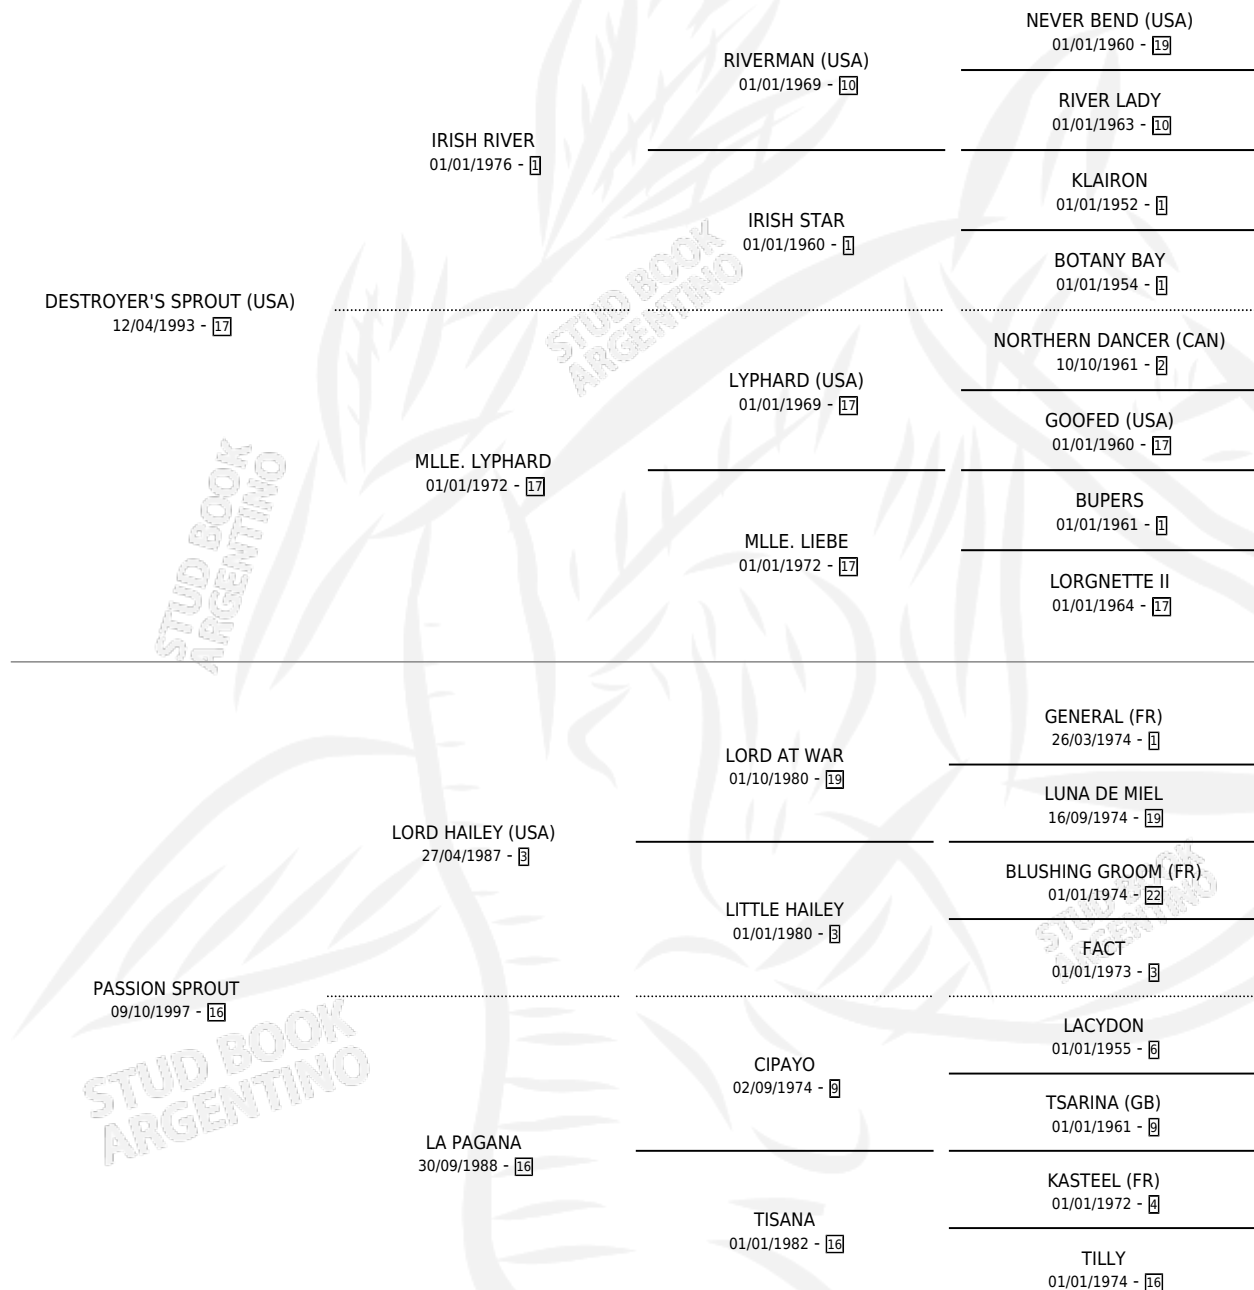

FLAUTISTA SPROUT

por **DESTROYER'S SPROUT (USA)** y **PASSION SPROUT** por **LORD HAILEY (USA)**

Argentina · Macho · Alazan · SP · 23/09/2005
Familia 16-h · Volumen 39

ESTADO

TIPIFICACIÓN SANGUÍNEA	X
TIPIFICACIÓN POR ADN	✓
PASAPORTE	X
IDENTIFICACIÓN POR MICROCHIP	X
REPRODUCTOR	X

Lugar de nacimiento: Los Retoños

Criador: Los Retoños

PEDIGREE

CAMPAÑA

Solo carreras oficiales de Argentina

POR EDAD

EDAD	CC	1°	2°	3°	4°	5°	NP	CLC	CLG	CLCG1	CLGG1	IMPORTE	GANANCIA / CC
3 AÑOS	6	0	0	0	0	0	6	0	0	0	0	\$0	\$0
4 AÑOS	4	0	0	0	0	0	4	0	0	0	0	\$0	\$0
TOTALES	10	0	0	0	0	0	10	0	0	0	0	\$0	\$0
%		0.0%	0.0%	0.0%	0.0%	0.0%	100%	0.0%	0.0%	0.0%	0.0%		