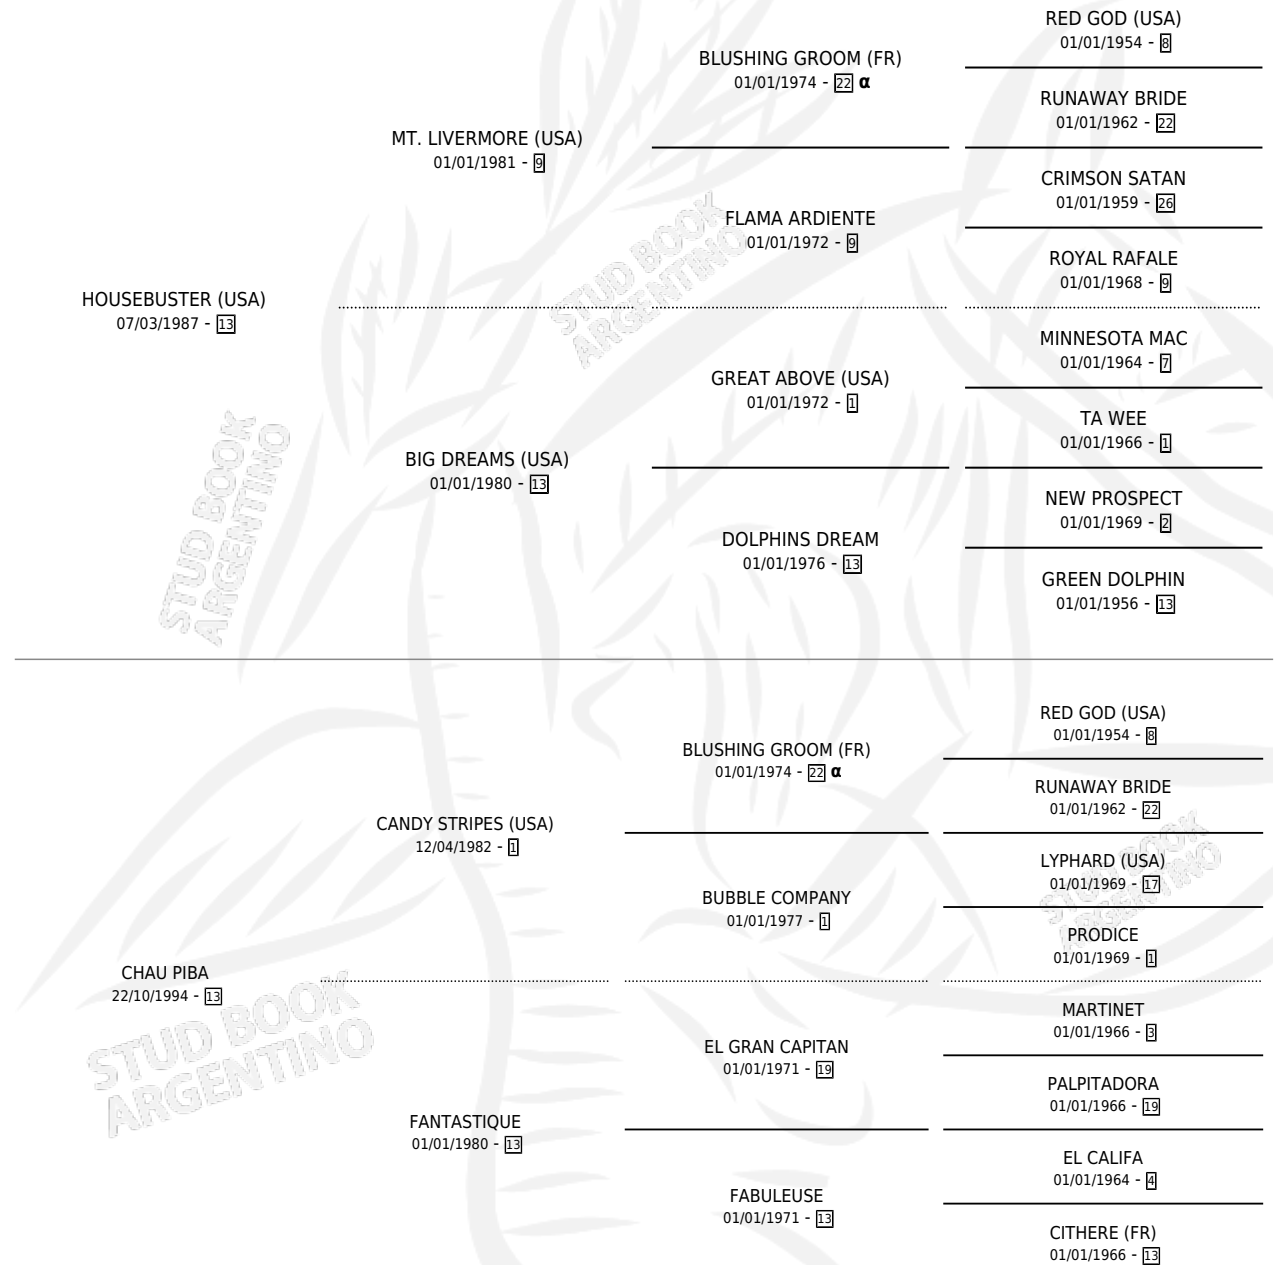

CHAU VICKY

por **HOUSEBUSTER (USA)** y **CHAU PIBA** por **CANDY STRIPES (USA)**

Argentina · Hembra · Alazan · SP · 23/09/2005
Familia 13-c · Volumen 39

ESTADO

TIPIFICACIÓN SANGUÍNEA	X
TIPIFICACIÓN POR ADN	✓
PASAPORTE	X
IDENTIFICACIÓN POR MICROCHIP	X
REPRODUCTOR	X

Lugar de nacimiento: Walter Scott
Criador: Walter Scott

PEDIGREE

INBREEDING : α