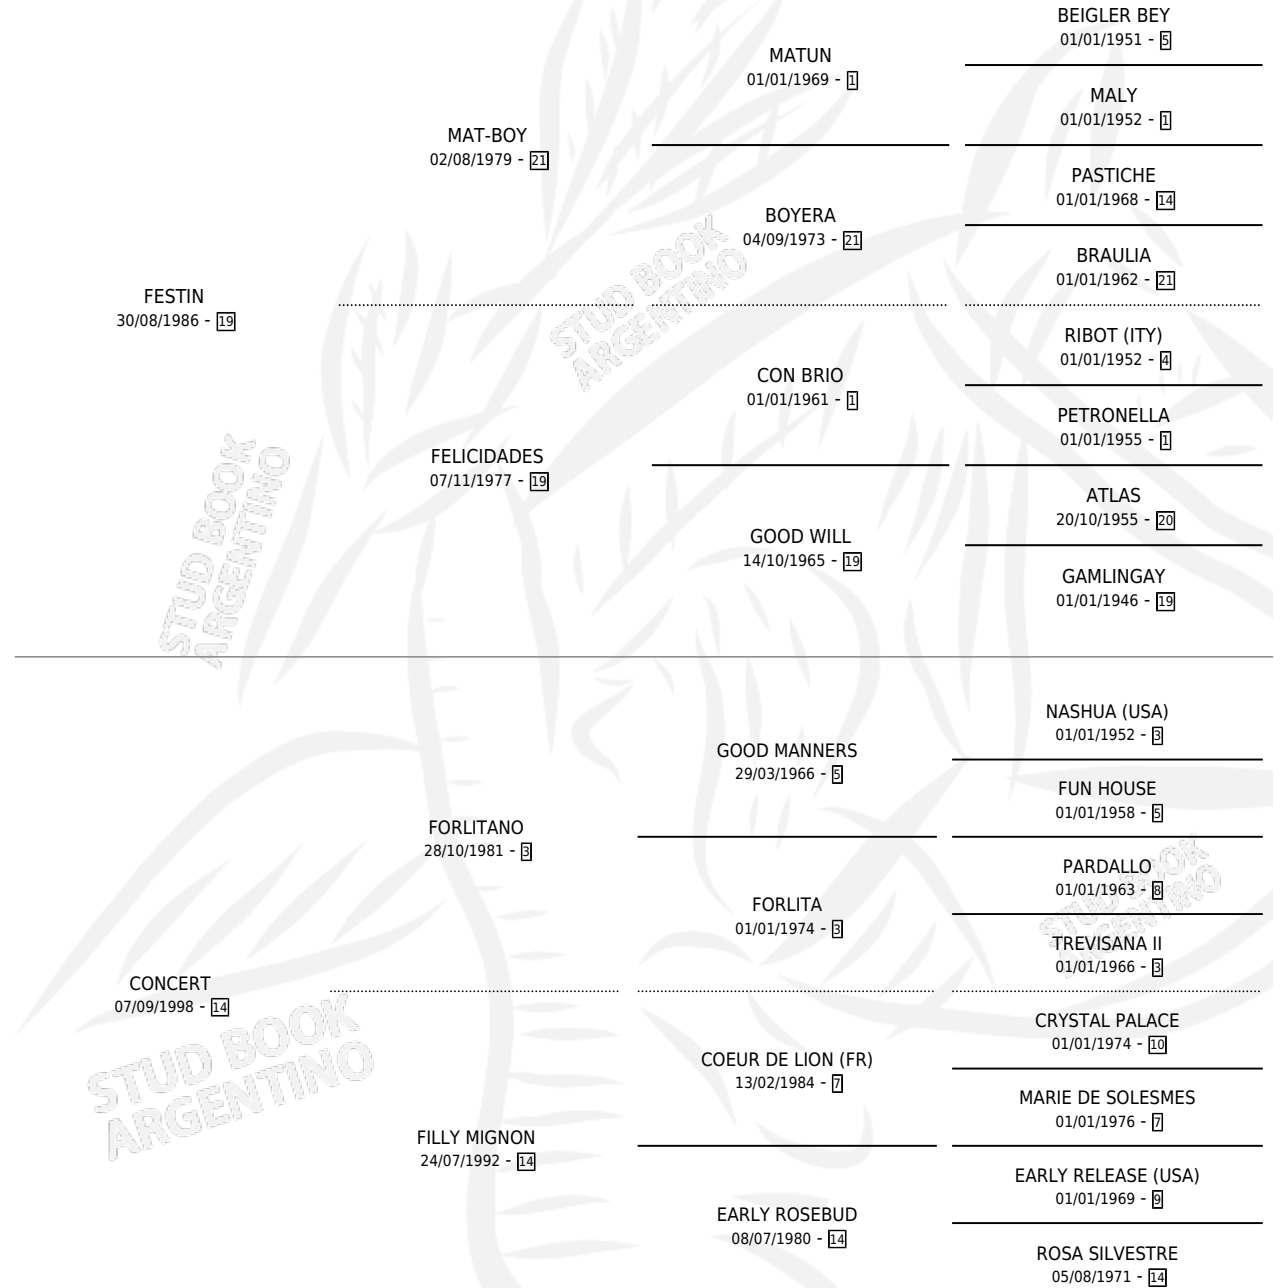

SAN TELMO

por **FESTIN** y **CONCERT** por **FORLITANO**

Argentina · Macho · Alazan · SP · 04/10/2005
Familia 14-c · Volumen 39

ESTADO

TIPIFICACIÓN SANGUÍNEA	X
TIPIFICACIÓN POR ADN	✓
PASAPORTE	X
IDENTIFICACIÓN POR MICROCHIP	X
REPRODUCTOR	X

Lugar de nacimiento: Don Teo

Criador: Sin dato

PEDIGREE

CAMPAÑA

Solo carreras oficiales de Argentina

POR EDAD

EDAD	CC	1°	2°	3°	4°	5°	NP	CLC	CLG	CLCG1	CLGG1	IMPORTE	GANANCIA / CC
4 AÑOS	4	0	0	0	0	0	4	0	0	0	0	\$0	\$0
TOTALES	4	0	0	0	0	0	4	0	0	0	0	\$0	\$0
%		0.0%	0.0%	0.0%	0.0%	0.0%	100%	0.0%	0.0%	0.0%	0.0%		