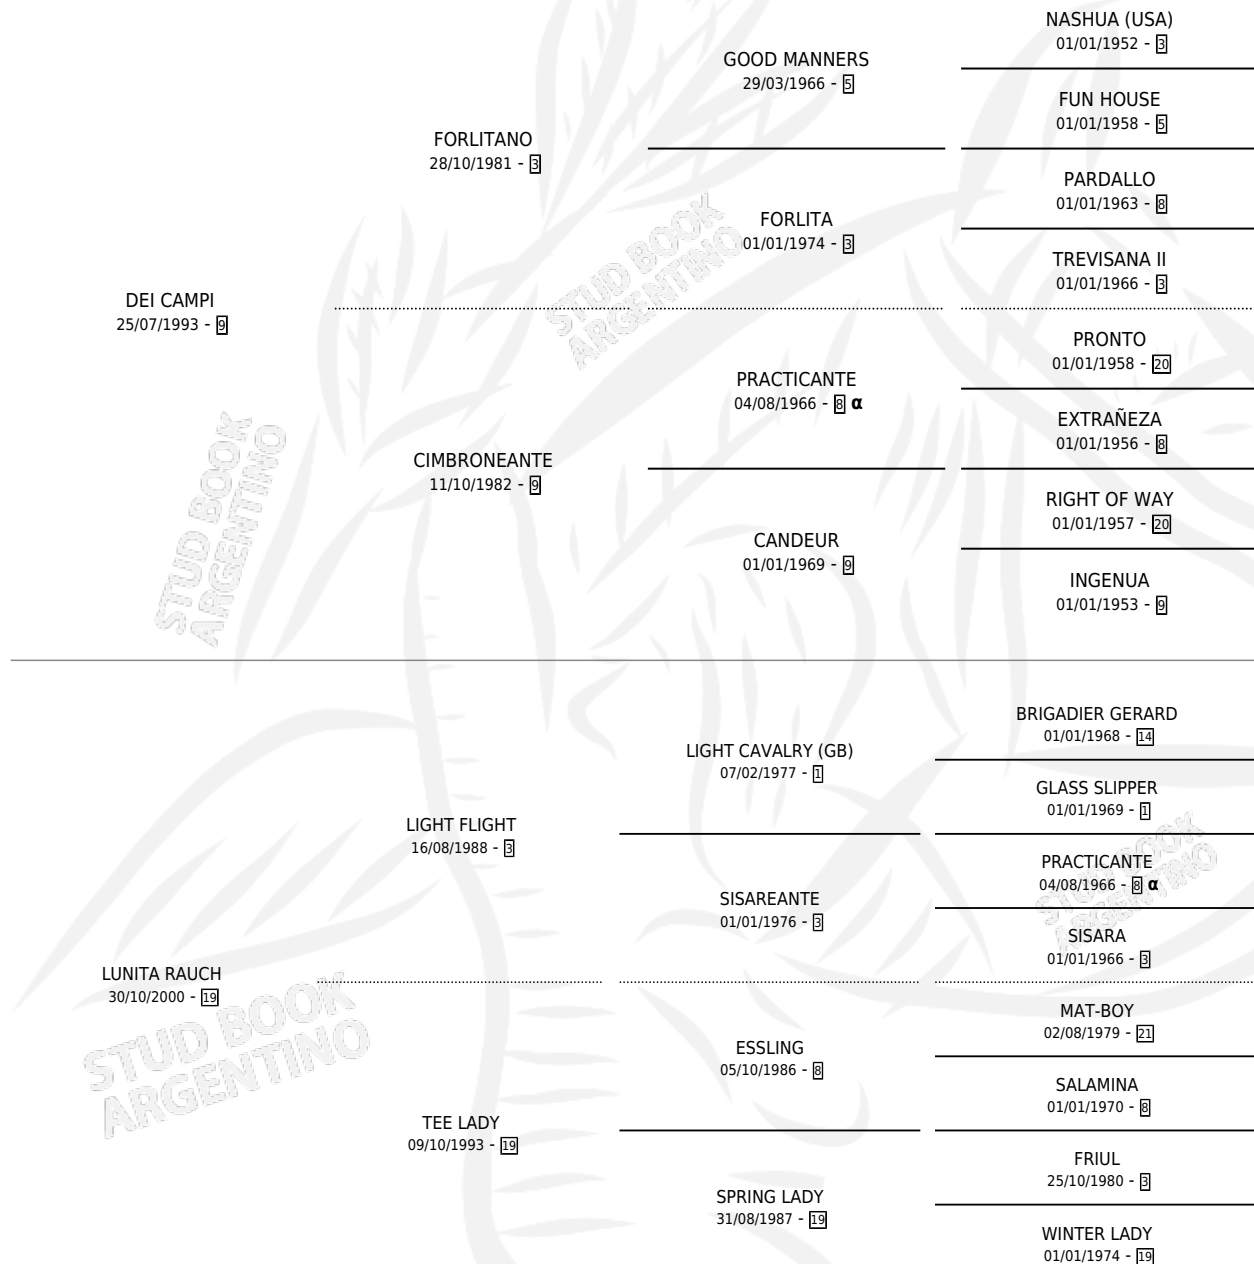

LUNATICA RAUCH

por **DEI CAMPI** y **LUNITA RAUCH** por **LIGHT FLIGHT**

PEDIGREE

Argentina · Hembra · Zaino · SP · 02/10/2005
Familia 19-c · Volumen 39

ESTADO

TIPIFICACIÓN SANGUÍNEA	X
TIPIFICACIÓN POR ADN	✓
PASAPORTE	X
IDENTIFICACIÓN POR MICROCHIP	X
REPRODUCTOR	✓

Lugar de nacimiento: La Dominga

Criador: Sin dato

~

HIJOS

	MACHOS	HEMBRAS
1 NACIERON	1	0
SIN ACTUACIONES		

INBREEDING : α

CAMPAÑA

Solo carreras oficiales de Argentina