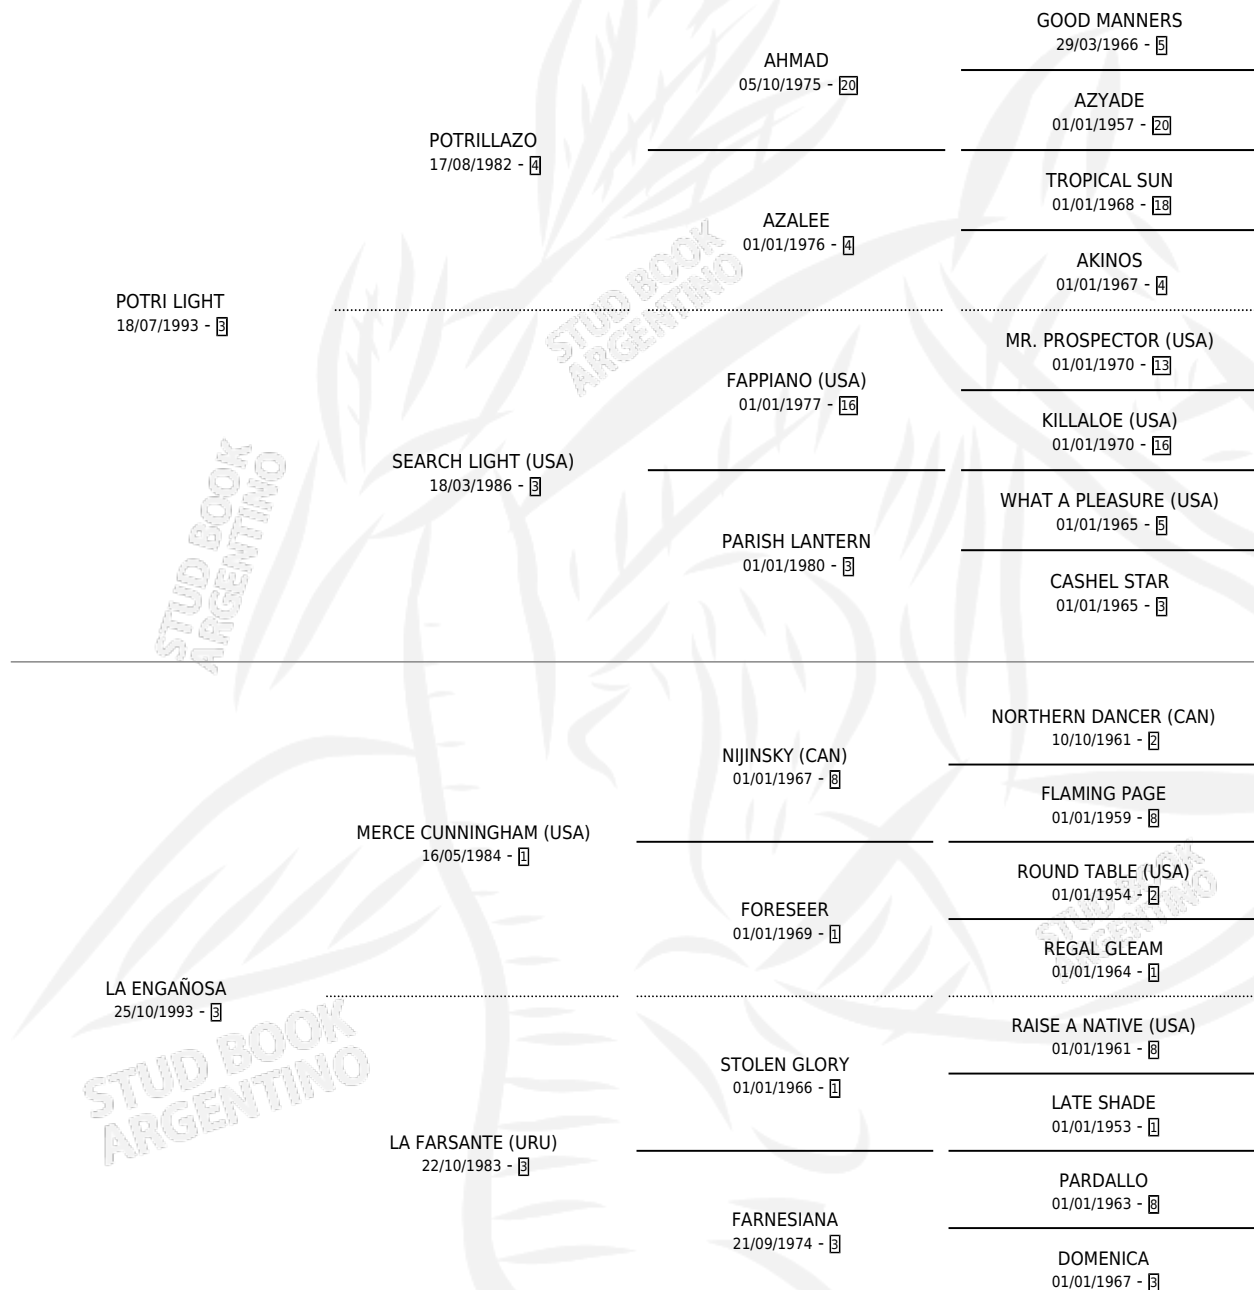

POTRI ENGAÑA

por POTRI LIGHT y LA ENGAÑOSA por MERCE CUNNINGHAM (USA)

Argentina · Hembra · Zaino · SP · 20/09/2005
Familia 3-b · Volumen 39

ESTADO

TIPIFICACIÓN SANGUÍNEA	X
TIPIFICACIÓN POR ADN	X
PASAPORTE	X
IDENTIFICACIÓN POR MICROCHIP	X
REPRODUCTOR	X

Lugar de nacimiento: Catorce de Julio
Criador: El Nocturno

PEDIGREE

POTRI ENGAÑA

Datos oficiales del Stud Book Argentino

Documento generado el 15/05/2026

studbook.org.ar