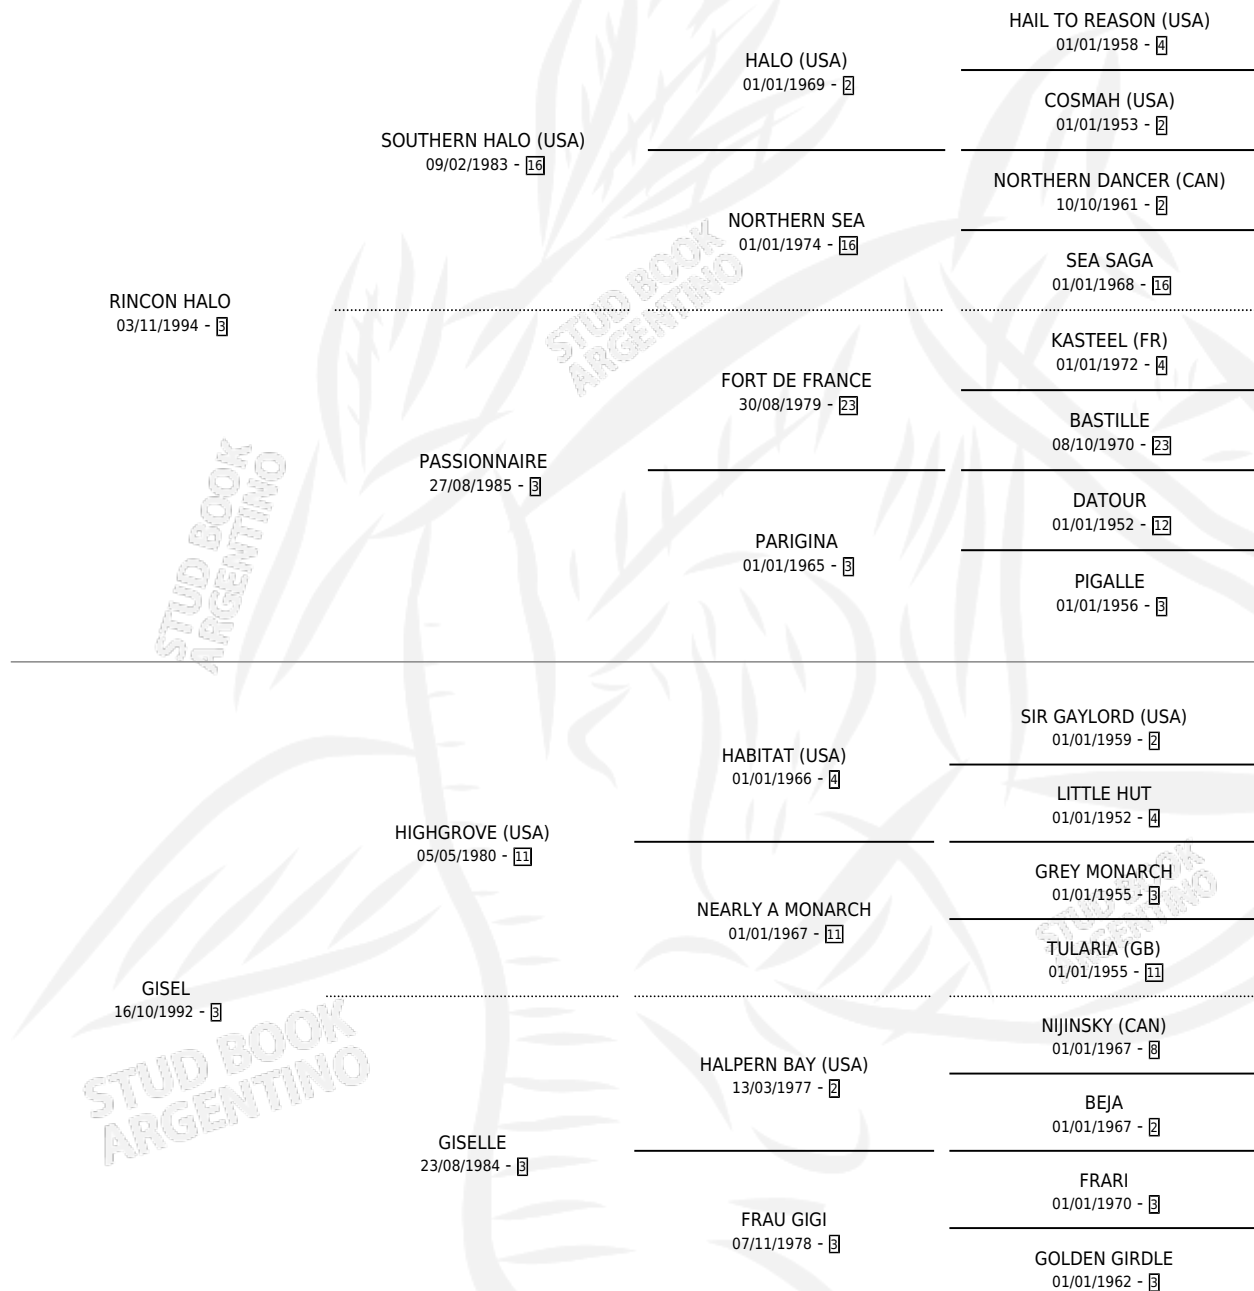

RINCON GRIS

por RINCON HALO y GISEL por HIGHGROVE (USA)

Argentina · Macho · Zaino Colorado · SP · 19/09/2005
Familia 3-i · Volumen 39

ESTADO

TIPIFICACIÓN SANGUÍNEA	X
TIPIFICACIÓN POR ADN	X
PASAPORTE	X
IDENTIFICACIÓN POR MICROCHIP	X
REPRODUCTOR	X

Lugar de nacimiento: Catorce de Julio

Criador: Iglesias Pallone Alberto

PEDIGREE

RINCON GRIS

Datos oficiales del Stud Book Argentino

Documento generado el 04/05/2026

studbook.org.ar