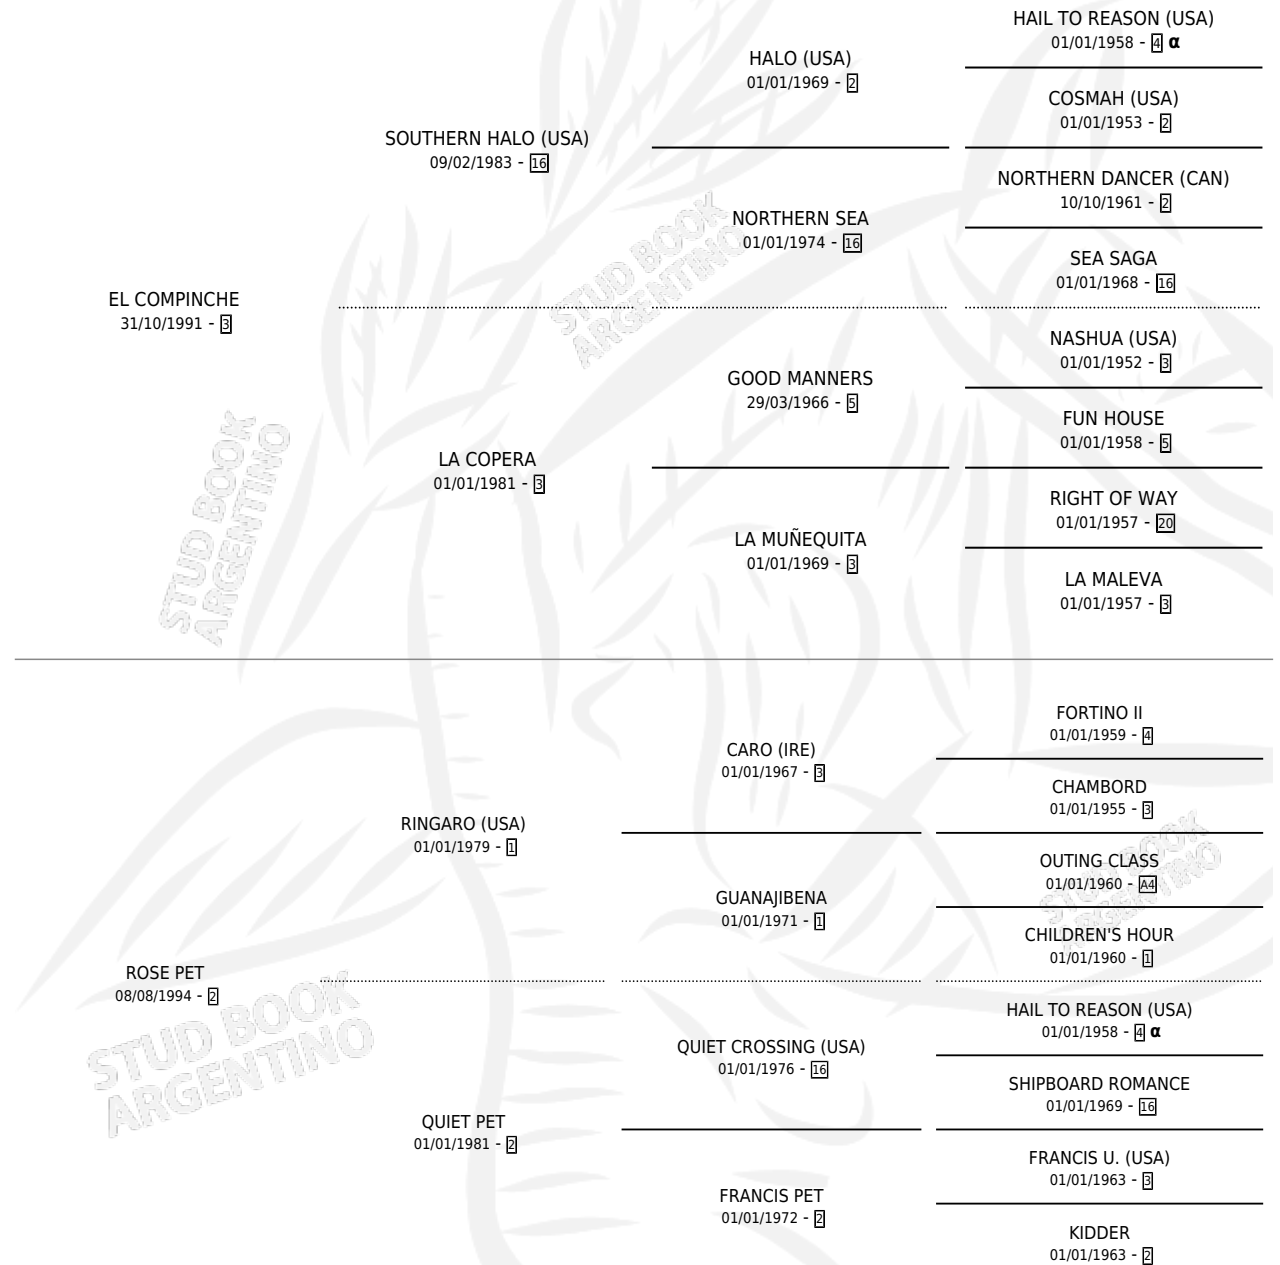

ROZENDO

por **EL COMPINCHE** y **ROSE PET** por **RINGARO (USA)**

Argentina · Macho · Tordillo · SP · 17/09/2005
Familia 2-d · Volumen 39

ESTADO

TIPIFICACIÓN SANGUÍNEA	X
TIPIFICACIÓN POR ADN	✓
PASAPORTE	X
IDENTIFICACIÓN POR MICROCHIP	X
REPRODUCTOR	X

Lugar de nacimiento: La Quebrada

Criador: Wessolowski Joaquin

PEDIGREE

INBREEDING : α

~

CAMPAÑA

Solo carreras oficiales de Argentina

POR EDAD

Ganador de 4 carreras en San Isidro y Palermo - \$155,650, a los 3,5 y 6 años.

POR DISTANCIA

HIPODROMO	CC	1°	2°	3°	4°	5°	NP	CLC	CLG	CLCG1	CLGG1	IMPORTE
SAN ISIDRO	13	2	2	2	0	1	6	0	0	0	0	\$76,250
1100 MTS	3	1	1	0	0	0	1	0	0	0	0	\$30,750
1200 MTS	5	0	0	1	0	0	4	0	0	0	0	\$5,500
1000 MTS	5	1	1	1	0	1	1	0	0	0	0	\$40,000
PALERMO	11	2	2	3	0	0	4	0	0	0	0	\$79,400
1000 MTS	9	2	1	3	0	0	3	0	0	0	0	\$71,350
1200 MTS	2	0	1	0	0	0	1	0	0	0	0	\$8,050