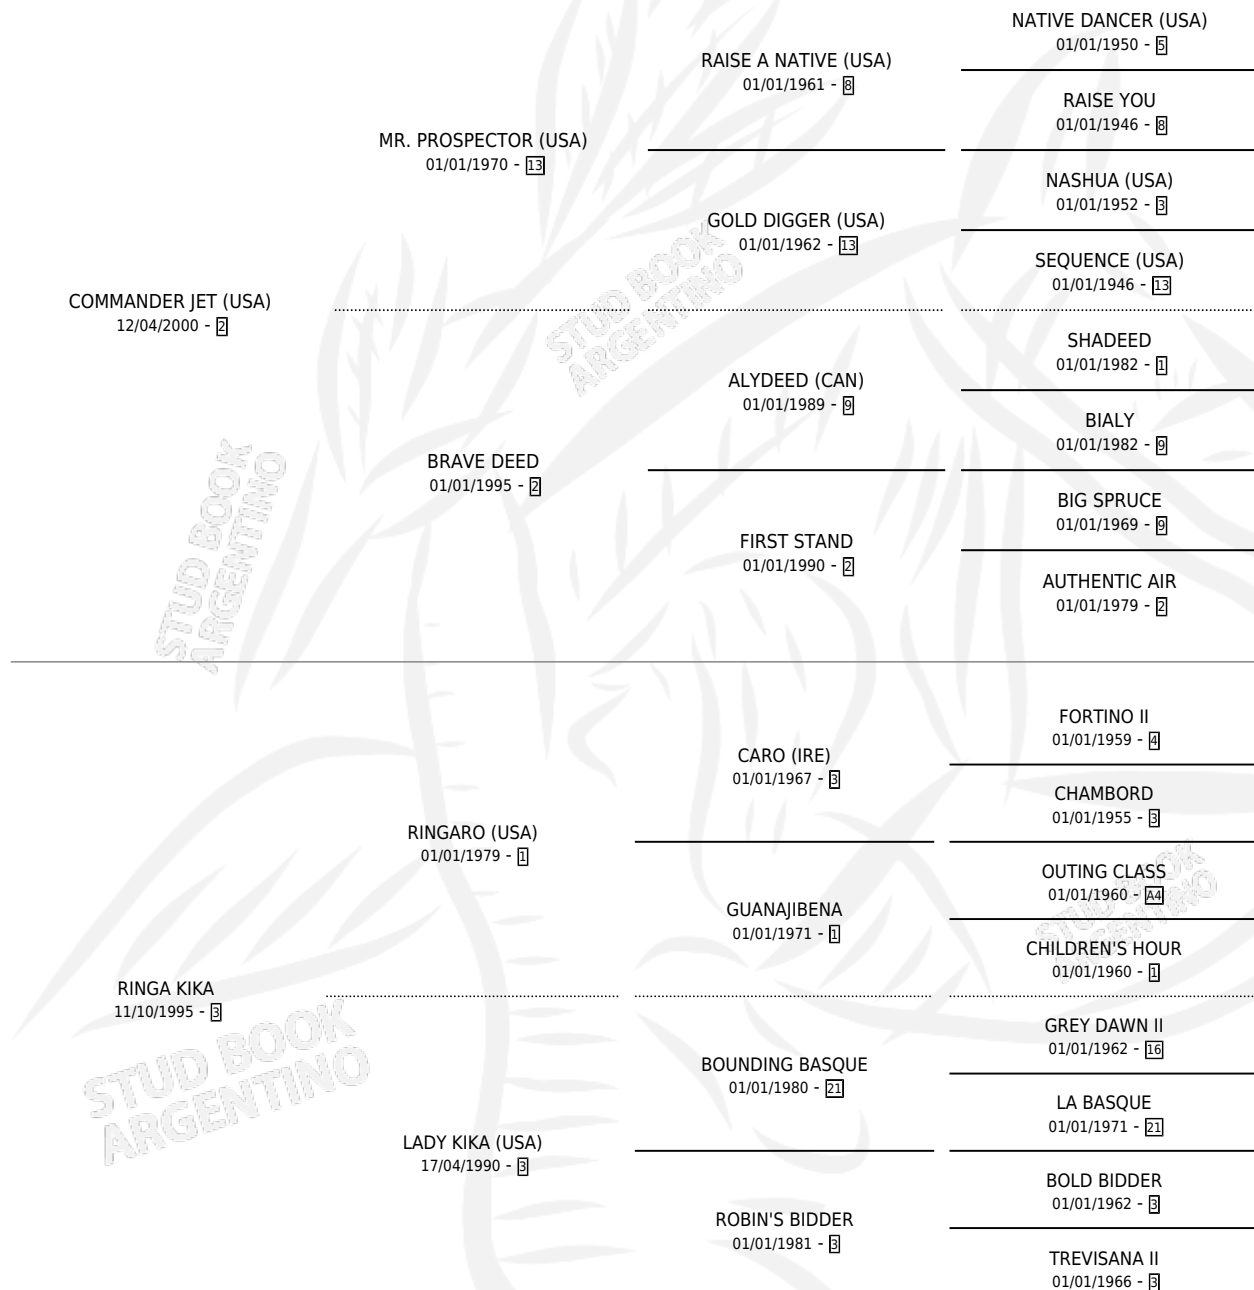

RINGA JET

por **COMMANDER JET (USA)** y **RINGA KIKA** por **RINGARO (USA)**

Argentina · Hembra · Zaino · SP · 03/09/2005
Familia 3-b · Volumen 39

ESTADO

TIPIFICACIÓN SANGUÍNEA	X
TIPIFICACIÓN POR ADN	✓
PASAPORTE	X
IDENTIFICACIÓN POR MICROCHIP	X
REPRODUCTOR	✓

Lugar de nacimiento: Divisadero
Criador: Divisadero

~

HIJOS

	MACHOS	HEMBRAS
1 NACIERON	0	1
SIN ACTUACIONES		

PEDIGREE

S

mientos **1** / Efectividad **100%**

PADRILLO

PRODUCTO

CRIADOR

1ER SERVICIO

ÚLTIMO SERVICIO

SLACK

SLACK JET (H Z, 25/10/2012)

ETOILE

18/10/2011