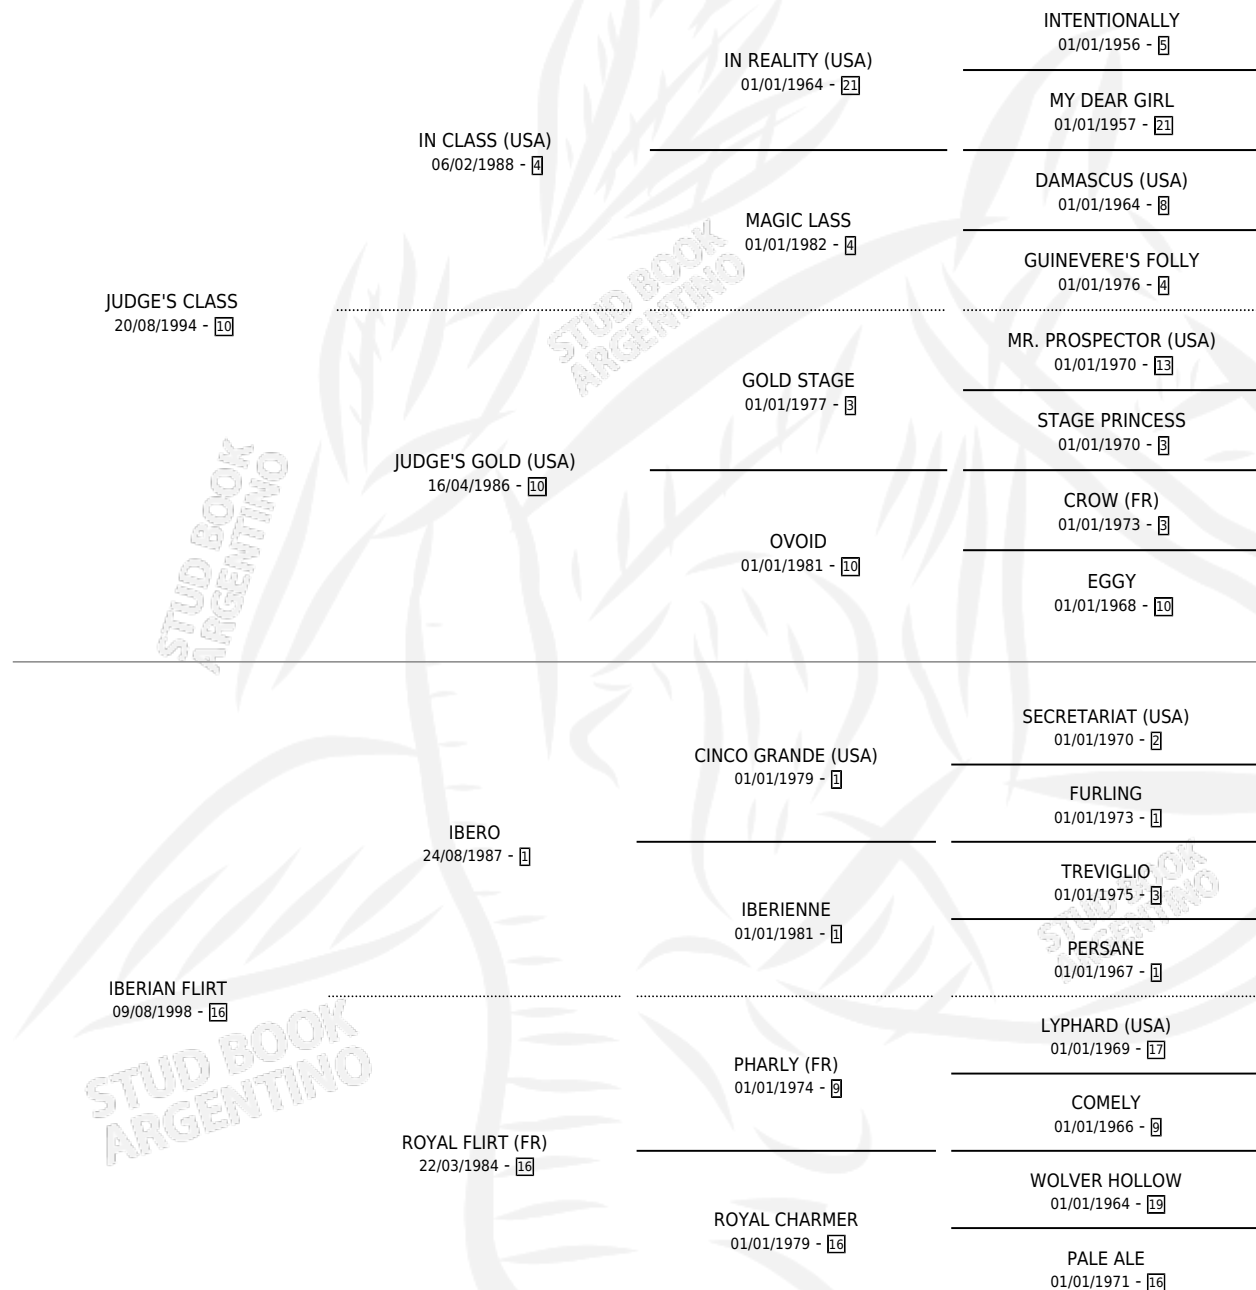

JUEZ HISPANICO

por JUDGE'S CLASS y IBERIAN FLIRT por IBERO

Argentina · Macho · Zaino · SP · 08/09/2005
Familia 16-g · Volumen 39

ESTADO

TIPIFICACIÓN SANGUÍNEA	X
TIPIFICACIÓN POR ADN	✓
PASAPORTE	X
IDENTIFICACIÓN POR MICROCHIP	X
REPRODUCTOR	X

Lugar de nacimiento: Divisadero

Criador: Divisadero

PEDIGREE